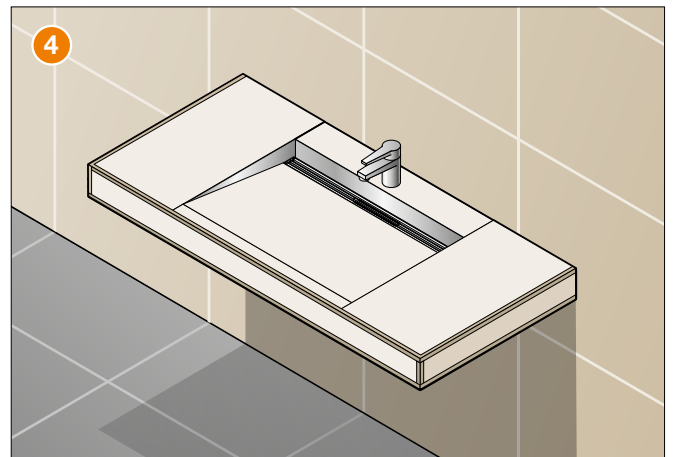

Schlüter®-WASHBASINPROFILE-WS

Einbauanleitung

- EN** Installation Instructions
- FR** Instructions de montage
- IT** Istruzioni di montaggio
- NL** Montagehandleiding
- ES** Instrucciones de instalación
- DA** Monteringsvejledning konsol
- CS** Montážní návod
- PL** Instrukcja montażu
- PT** Instruções de montagem
- HU** Beépítési és szerelési útmutató
- TR** Montaj talimatları
- EL** Οδηγίες τοποθέτησης