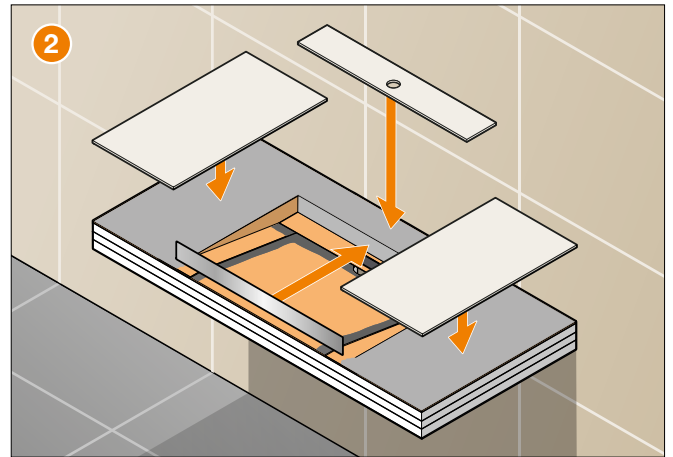

Schlüter®-WASHBASINPROFILE-WS

Einbauanleitung

- EN** Installation Instructions
- FR** Instructions de montage
- IT** Istruzioni di montaggio
- NL** Montagehandleiding
- ES** Instrucciones de instalación
- DA** Monteringsvejledning konsol
- CS** Montážní návod
- PL** Instrukcja montażu
- PT** Instruções de montagem
- HU** Beépítési és szerelési útmutató
- TR** Montaj talimatları
- EL** Οδηγίες τοποθέτησης