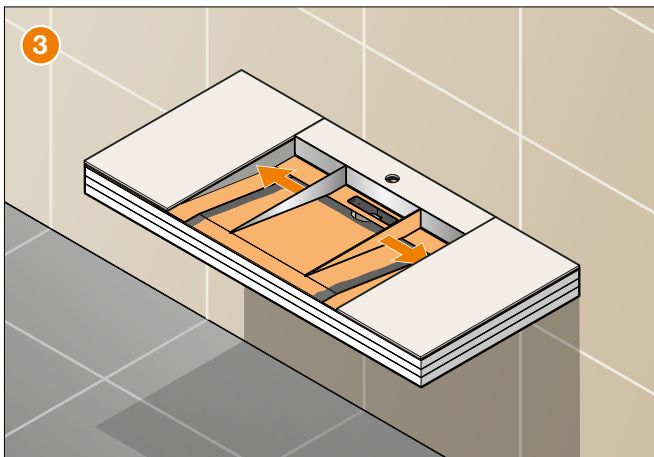

Schlüter®-WASHBASINPROFILE-WS

Einbauanleitung

- EN** Installation Instructions
- FR** Instructions de montage
- IT** Istruzioni di montaggio
- NL** Montagehandleiding
- ES** Instrucciones de instalación
- DA** Monteringsvejledning konsol
- CS** Montážní návod
- PL** Instrukcja montażu
- PT** Instruções de montagem
- HU** Beépítési és szerelési útmutató
- TR** Montaj talimatları
- EL** Οδηγίες τοποθέτησης