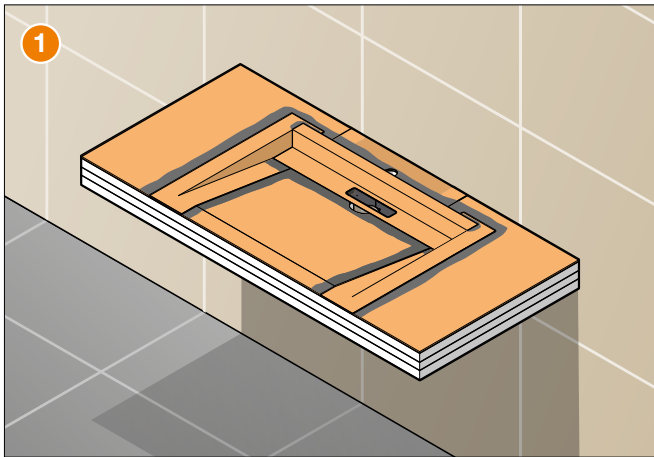

Schlüter®-WASHBASINPROFILE-WS

Einbauanleitung

- EN** Installation Instructions
- FR** Instructions de montage
- IT** Istruzioni di montaggio
- NL** Montagehandleiding
- ES** Instrucciones de instalación
- DA** Monteringsvejledning konsol
- CS** Montážní návod
- PL** Instrukcja montażu
- PT** Instruções de montagem
- HU** Beépítési és szerelési útmutató
- TR** Montaj talimatları
- EL** Οδηγίες τοποθέτησης