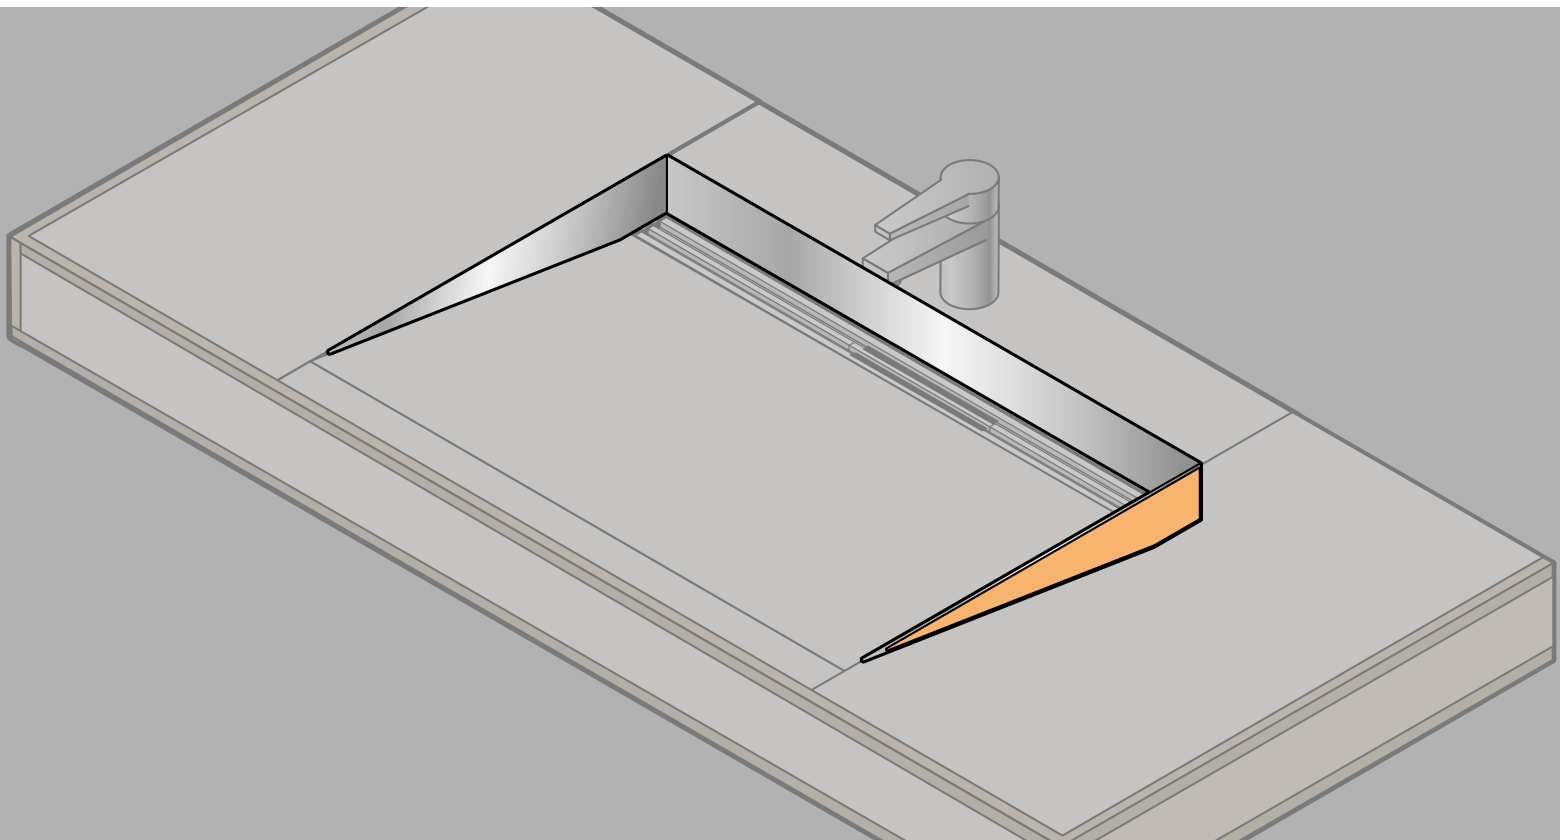

Schlüter®-WASHBASINPROFILE-WS

Einbauanleitung

- EN** Installation Instructions
- FR** Instructions de montage
- IT** Istruzioni di montaggio
- NL** Montagehandleiding
- ES** Instrucciones de instalación
- DA** Monteringsvejledning konsol
- CS** Montážní návod
- PL** Instrukcja montażu
- PT** Instruções de montagem
- HU** Beépítési és szerelési útmutató
- TR** Montaj talimatları
- EL** Οδηγίες τοποθέτησης