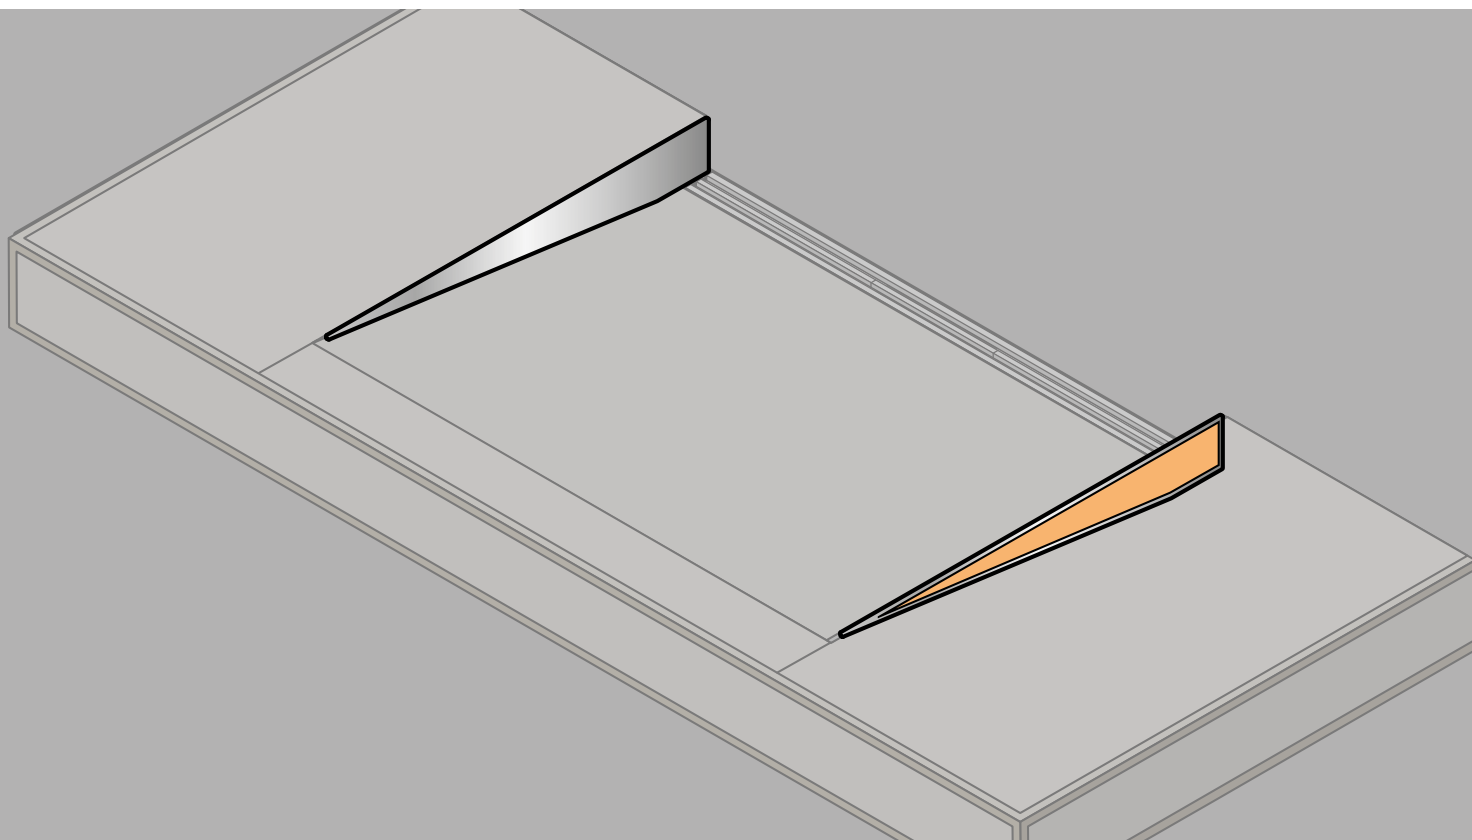

# Einbauanleitung

Schlüter®-WASHBASINPROFILE-WW

- EN Installation Instructions
- FR Instructions de montage
- IT Istruzioni di montaggio
- NL Montagehandleiding
- ES Instrucciones de instalación
- DA Monteringsvejledning konsol
- CS Montážní návod
- PL Instrukcja montażu
- PT Instruções de montagem
- HU Beépítési és szerelési útmutató
- TR Montaj talimatları
- EL Οδηγίες τοποθέτησης