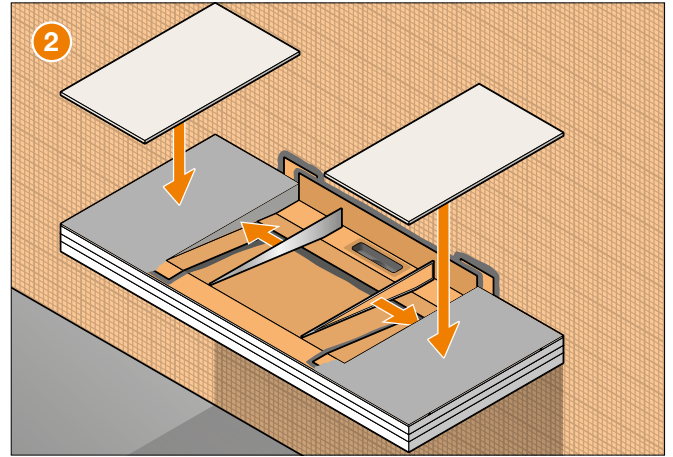

INNOVATIONEN MIT PROFIL

Schlüter-Systems KG · Schmölestraße 7 · D-58640 Iserlohn
Tel.: +49 2371 971-0 · Fax: +49 2371 971-1111 · info@schlueter.de · schlueter.de