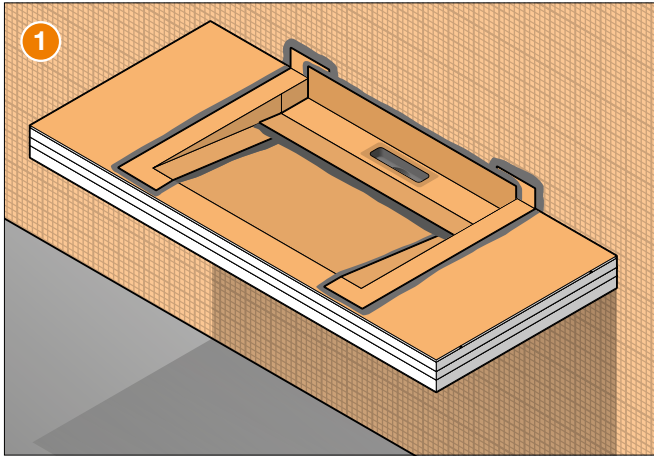

INNOVATIONEN MIT PROFIL

Schlüter-Systems KG · Schmölestraße 7 · D-58640 Iserlohn
Tel.: +49 2371 971-0 · Fax: +49 2371 971-1111 · info@schlueter.de · schlueter.de