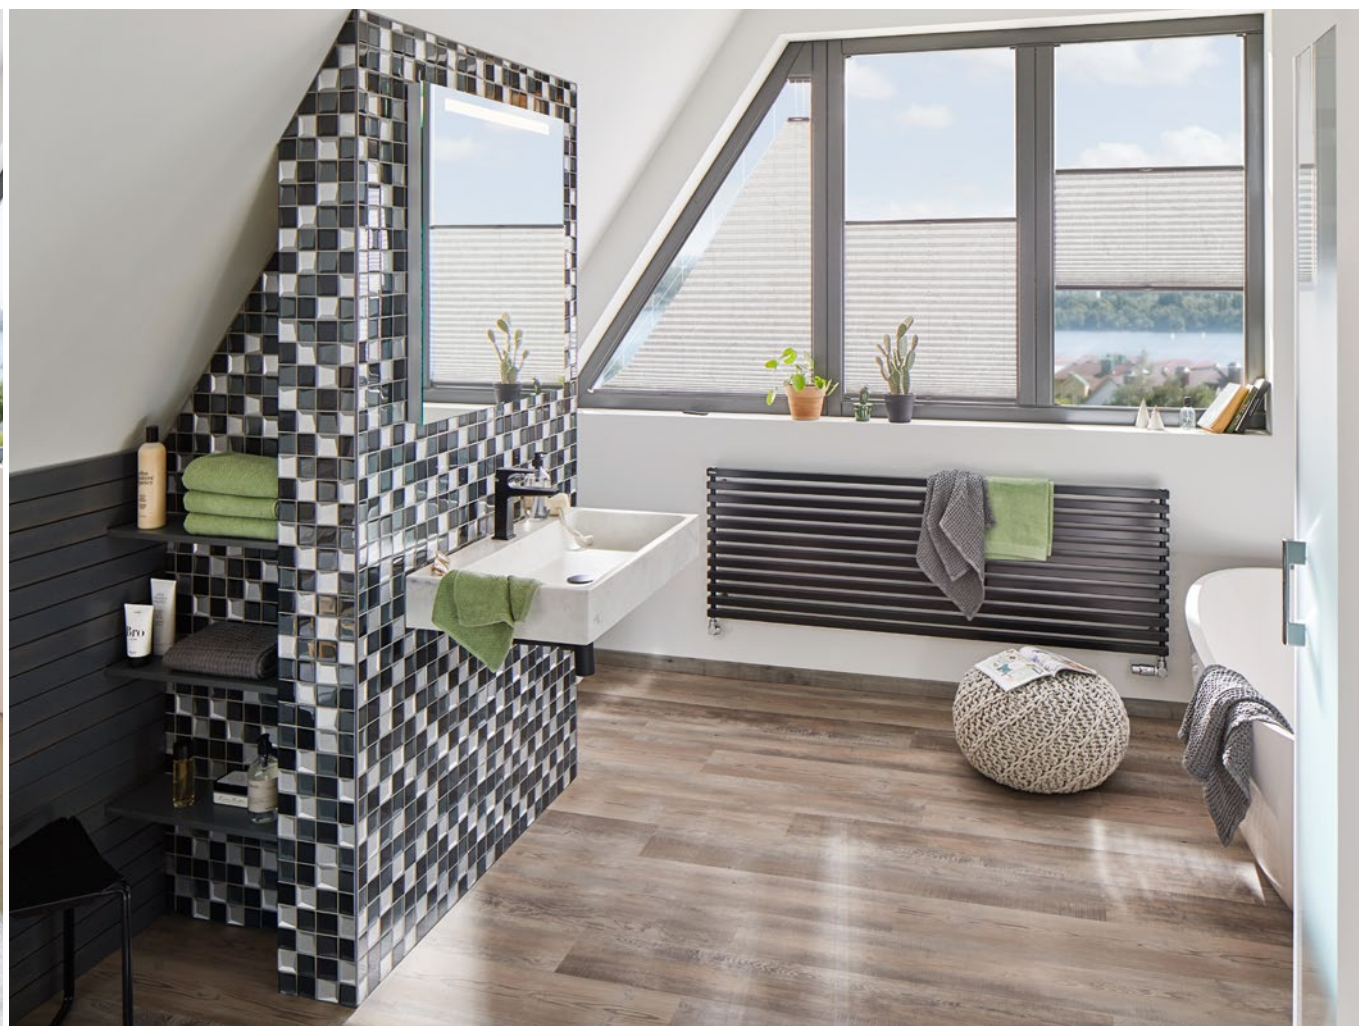

Kształtowanie pomieszczeń w dowolnej formie

Schlüter®-KERDI-BOARD

Dać upust kreatywności

Schlüter-KERDI-BOARD to innowacyjny system do szybkiego i stabilnego wykonywania idealnych podłoży do układania płytek. Jakikolwiek kształt potrzebujesz: czy to forma kątowa, owalna czy okrągła, ścianka osłonowa, prysznicowa czy działowa, z niszami czy bez – możesz dać bezgraniczny upust swojej kreatywności. Nie ma znaczenia czy chodzi o ułożenie mozaiki, standardowe płytki czy gres wielkoformatowy. Na podłożu z KERDI-BOARD można układać płytki natychmiast i bez żadnych dodatkowych czynności przygotowawczych.

Indywidualne kształtowanie pomieszczeń ...

Lekkie, poręczne i łatwe w obróbce – w przeciwieństwie do konwencjonalnych płyt budowlanych, z którymi praca na budowie często nie jest zbyt przyjemna, Schlüter-KERDI-BOARD ułatwia nawet najbardziej czasochłonne prace przy wykonaniu z jednej ręki.

... w przystępny sposób

Tworzenie i projektowanie przestrzeni

Schlüter®-KERDI-BOARD

- ✓ Wodoszczelne i odporne na temperaturę
- ✓ Możliwe do stosowania na każdym podłożu
- ✓ Powierzchnia włókniny do zakotwienia w zaprawie cienkowarstwowej
- ✓ Uszczelnienie zespolone do stosowania w budownictwie zgodne z abP
- ✓ Europejska aprobatą jako uszczelnienie zespolone ze znakiem CE
- ✓ Łatwe i bezpyłowe przycinanie (nożykiem)
- ✓ Nadrukowana siatka ułatwiająca przycinanie
- ✓ Lekkie i dlatego łatwe w transporcie
- ✓ Termoizolacyjne
- ✓ Bez cementu / bez włókien szklanych
- ✓ Dostępne różne grubości płyt
- ✓ **NOWOŚĆ!** Dostępne umywalki prefabrykowane Schlüter-KERDI-BOARD-W