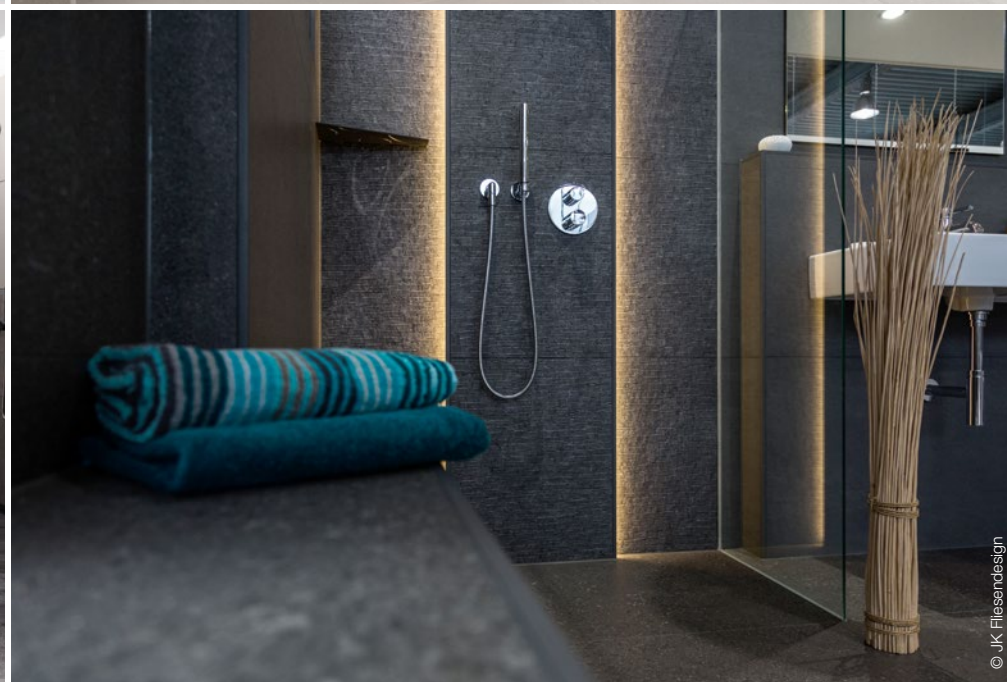

... w przystępny sposób

Tworzenie i projektowanie przestrzeni

Schlüter®-KERDI-BOARD

- ✓ Wodoszczelne i odporne na temperaturę
- ✓ Możliwe do stosowania na każdym podłożu
- ✓ Powierzchnia włókniny do zakotwienia w zaprawie cienkowarstwowej
- ✓ Uszczelnienie zespolone do stosowania w budownictwie zgodne z abP
- ✓ Europejska aprobatą jako uszczelnienie zespolone ze znakiem CE
- ✓ Łatwe i bezpyłowe przycinanie (nożykiem)
- ✓ Nadrukowana siatka ułatwiająca przycinanie
- ✓ Lekkie i dlatego łatwe w transporcie
- ✓ Termoizolacyjne
- ✓ Bez cementu / bez włókien szklanych
- ✓ Dostępne różne grubości płyt
- ✓ **NOWOŚĆ!** Dostępne umywalki prefabrykowane Schlüter-KERDI-BOARD-W