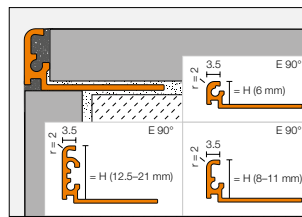

Schlüter®-QUADEC-AC

Schlüter®-RONDEC-AC

Schlüter®-JOLLY-AC

Schlüter®-DECO-SG

Heights

Schlüter®-TRENDLINE				
colour coated aluminium				
H = mm	Schlüter®-QUADEC-AC	Schlüter®-RONDEC-AC	Schlüter®-JOLLY-AC	Schlüter®-DECO-SG
4.5	•			
6	•	•	•	
8	•	•	•	•
10	•	•	•	•
11	•	•	•	•
12.5	•	•	•	•
14			•	
16			•	
21			•