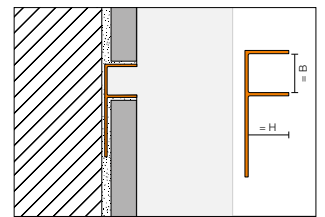

Schlüter®-QUADEC-AC

Schlüter®-RONDEC-AC

Schlüter®-JOLLY-AC

Schlüter®-DECO-SG

Heights

Schlüter®-TRENDLINE				
colour coated aluminium				
H = mm	Schlüter®-QUADEC-AC	Schlüter®-RONDEC-AC	Schlüter®-JOLLY-AC	Schlüter®-DECO-SG
4.5	•			
6	•	•	•	
8	•	•	•	•
10	•	•	•	•
11	•	•	•	•
12.5	•	•	•	•
14			•	
16			•	
21			•