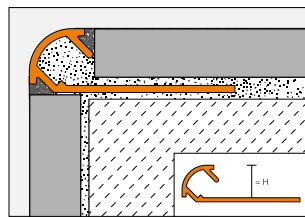

Schlüter®-QUADEC-AC

Schlüter®-RONDEC-AC

Schlüter®-JOLLY-AC

Schlüter®-DECO-SG

Heights

Schlüter®-TRENDLINE				
colour coated aluminium				
H = mm	Schlüter®-QUADEC-AC	Schlüter®-RONDEC-AC	Schlüter®-JOLLY-AC	Schlüter®-DECO-SG
4.5	•			
6	•	•	•	
8	•	•	•	•
10	•	•	•	•
11	•	•	•	•
12.5	•	•	•	•
14			•	
16			•	
21			•