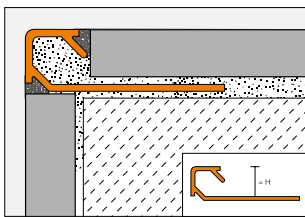

Schlüter®-QUADEC-AC

Schlüter®-RONDEC-AC

Schlüter®-JOLLY-AC

Schlüter®-DECO-SG

Heights

Schlüter®-TRENDLINE				
colour coated aluminium				
H = mm	Schlüter®-QUADEC-AC	Schlüter®-RONDEC-AC	Schlüter®-JOLLY-AC	Schlüter®-DECO-SG
4.5	•			
6	•	•	•	
8	•	•	•	•
10	•	•	•	•
11	•	•	•	•
12.5	•	•	•	•
14			•	
16			•	
21			•