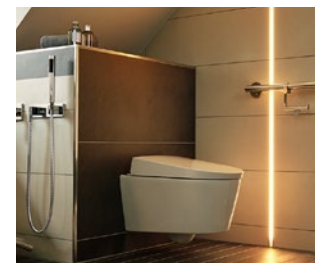

Do powierzchni zaokrąglonych i giętych