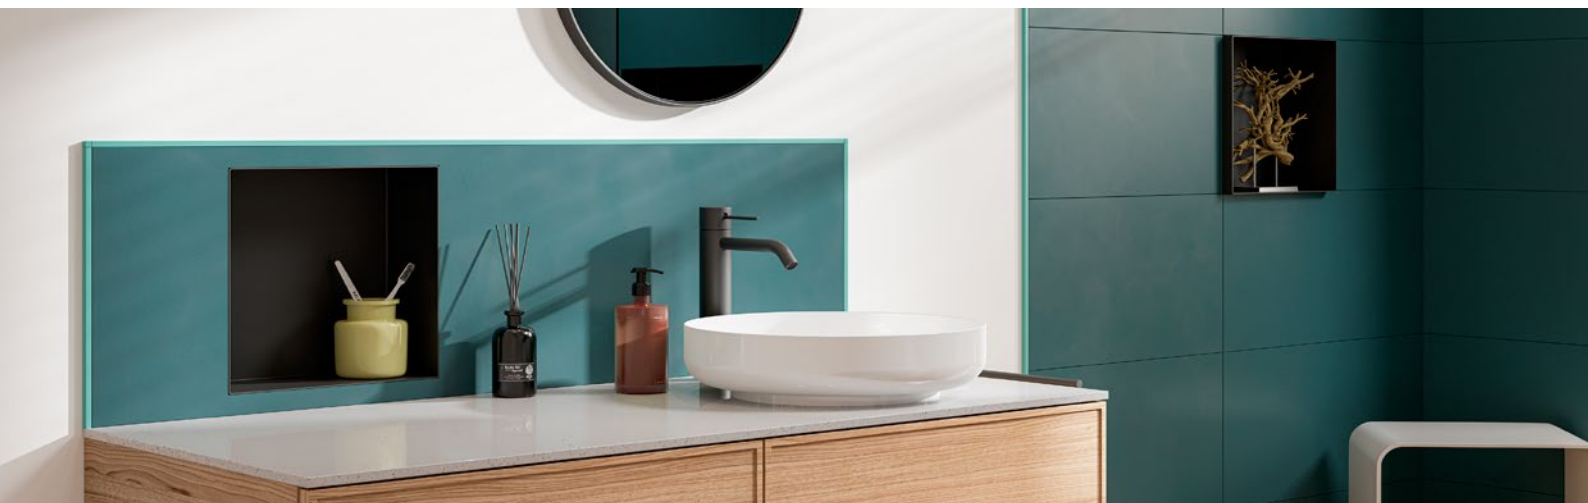

Trendy en individuele design-nissen voor installatie met tegels en natuursteen

Schlüter®-DESIGN-NICHE

Onze interactieve productselectiehulp vergemakkelijkt de keuze van de perfecte design-nis voor uw project. Klik op onderstaande opties om uw DESIGN-NICHE te selecteren.