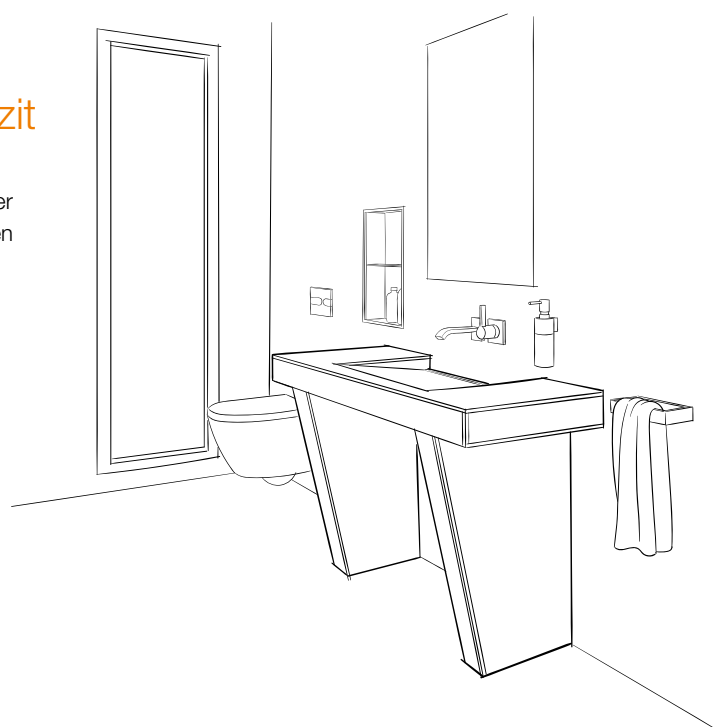

## Schlüter®-KERDI-BOARD-W

- ✓ Voorgevormd wastafelelement van KERDI-BOARD
- ✓ Afdichtingscomponenten bij de set inbegrepen
- ✓ Klaar om te worden betegeld
- ✓ Licht gewicht – eenvoudig te verwerken
- ✓ Individueel op maat te snijden
- ✓ 1¼" buitendraad voor in de handel verkrijgbare sifons
- ✓ Geschikt voor KERDI-LINE-VARIO profielen
- ✓ Zwevende montage met wandconsoles mogelijk

Met Schlüter-KERDI-BOARD-W kunt u op een eenvoudige manier individueel te ontwerpen en te betegelen wastafels creëren, waarbij de armaturen aan de wand worden geïnstalleerd.

De set bevat

- een voorgevormd element in de afmetingen 1170 x 82 x 520 mm met een schuine afloop,
- een afvoeradapter met buitendraad voor in de handel verkrijgbare sifons en een vast verlijmde KERDI afdichtingsmanchet,
- KERDI-KERS vormstukken voor een betrouwbare afdichting,
- een patroon KERDI-FIX montagelijm.

U bent vrij in de plaatsing van de wastafel: KERDI-BOARD-W kan in nissen of wandhoeken worden geplaatst, of u kunt het element ook op één of twee zijken van 50 mm dikke KERDI-BOARD plaatsen. Voorbeelden van ontwerpen vindt u in deze folder. Natuurlijk is ook een zwevende, rolstoelvriendelijke montage met optioneel verkrijgbare wandconsoles mogelijk. De op de bekleding van de wastafel afgestemde afwateringsprofielen vindt u in ons assortiment KERDI-LINE-VARIO. Deze kunnen naar wens worden ingekort, ze zijn in hoogte verstelbaar en beschikken af fabriek over twee eindkapjes. De afwateringsprofielen alsook de optionele consoles zijn apart te bestellen.

## Een constructie die goed in elkaar zit

Met zijkanten van KERDI-BOARD staat uw wastafel bijzonder stevig, waardoor deze optimaal kan worden belast. Laat u inspireren door de tekeningen en foto's op deze pagina's.