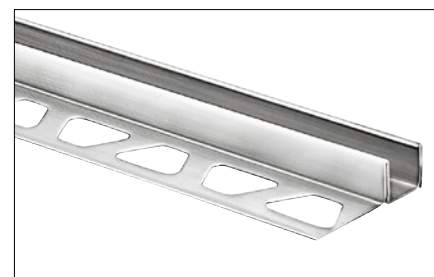

DECO-SG				DECO-SGC	
	Alu. bruuft mat geanodiseerd		Roestvast staal V4A geborsteld		Alu. bruuft mat geanodiseerd	
H = mm	B=12 mm	B=15 mm	B=12 mm	B=15 mm	B=12 mm	B=15 mm
8	•	•	•	•	•	•
10	•	•	•	•	•	•
11	•	•	•	•	•	•
12,5	•	•	•	•	•	•

i
Voor gebruik op hoeken met aangrenzende pleisterwanden.