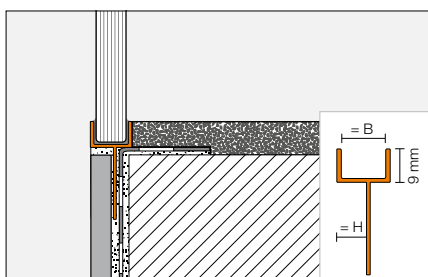

# Betrouwbare bevestiging voor glazen scheidingswanden

Schlüter®-DECO-SG/-SGC

- ✓ Eenvoudige en flexibele bevestiging
- ✓ Geschikt voor elke situatie
- ✓ Combineerbaar met Schlüter-SHOWERPROFILE-S
- ✓ Mat geanodiseerd aluminium
- ✓ DECO-SG ook verkrijgbaar in roestvast staal (V4A)
- ✓ Beschikbaar in vier hoogtes en twee breedtes
- ✓ Nu ook voor wandhoeken die grenzen aan pleisterwerk

ren. Bij de verlichtingsset Schlüter-LIPROTEC-LLPM is DECO-SG overigens bedoeld als opnameprofiel voor de voormonteerde LED-module met homogeen lichtbeeld en eenvoudige plug-in verbinding.

Schlüter-DECO-SG/-SGC zijn hoogwaardige, decoratieve en functionele profielen van geborsteld roestvast staal (V4A) of geanodiseerd aluminium voor het realiseren van voeguitsparingen in tegelbekledingen en de montage van glaselementen.

(Productdatablad 2.16)

Douchewand met Schlüter-DECO-SG-EB en Schlüter-SHOWERPROFILE-S.

	DECO-SG				DECO-SGC	
	Alu. bruuft mat geanodiseerd		Roestvast staal V4A geborsteld		Alu. bruuft mat geanodiseerd	
H = mm	B=12 mm	B=15 mm	B=12 mm	B=15 mm	B=12 mm	B=15 mm
8	•	•	•	•	•	•
10	•	•	•	•	•	•
11	•	•	•	•	•	•
12,5	•	•	•	•	•	•

**i**  
Voor gebruik op hoeken met aangrenzende pleisterwanden.