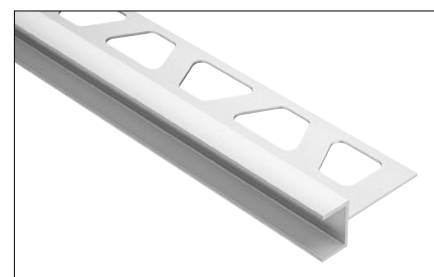

# Betrouwbare bevestiging voor glazen scheidingswanden

Schlüter®-DECO-SG/-SGC

- ✓ Eenvoudige en flexibele bevestiging
- ✓ Geschikt voor elke situatie
- ✓ Combineerbaar met Schlüter-SHOWERPROFILE-S
- ✓ Mat geanodiseerd aluminium
- ✓ DECO-SG ook verkrijgbaar in roestvast staal (V4A)
- ✓ Beschikbaar in vier hoogtes en twee breedtes
- ✓ Nu ook voor wandhoeken die grenzen aan pleisterwerk

ren. Bij de verlichtingsset Schlüter-LIPROTEC-LLPM is DECO-SG overigens bedoeld als opnameprofiel voor de voormonteerde LED-module met homogeen lichtbeeld en eenvoudige plug-in verbinding.

Schlüter-DECO-SG/-SGC zijn hoogwaardige, decoratieve en functionele profielen van geborsteld roestvast staal (V4A) of geanodiseerd aluminium voor het realiseren van voeguitsparingen in tegelbekledingen en de montage van glaselementen.

(Productdatablad 2.16)

Douchewand met Schlüter-DECO-SG-EB en Schlüter-SHOWERPROFILE-S.

	DECO-SG				DECO-SGC	
	Alu. bruuft mat geanodiseerd		Roestvast staal V4A geborsteld		Alu. bruuft mat geanodiseerd	
H = mm	B=12 mm	B=15 mm	B=12 mm	B=15 mm	B=12 mm	B=15 mm
8	•	•	•	•	•	•
10	•	•	•	•	•	•
11	•	•	•	•	•	•
12,5	•	•	•	•	•	•

**i**  
Voor gebruik op hoeken met aangrenzende pleisterwanden.