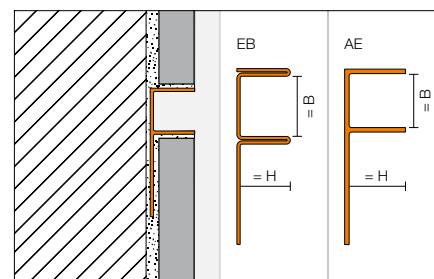

# Betrouwbare bevestiging voor glazen scheidingswanden

Schlüter®-DECO-SG/-SGC

- ✓ Eenvoudige en flexibele bevestiging
- ✓ Geschikt voor elke situatie
- ✓ Combineerbaar met Schlüter-SHOWERPROFILE-S
- ✓ Mat geanodiseerd aluminium
- ✓ DECO-SG ook verkrijgbaar in roestvast staal (V4A)
- ✓ Beschikbaar in vier hoogtes en twee breedtes
- ✓ Nu ook voor wandhoeken die grenzen aan pleisterwerk

U-vormige, 12 mm of 15 mm brede opname-ruimte voor een betrouwbare bevestiging in de vloer en wand, DECO-SGC op hoeken aan gepleisterde wanden. Het profiel is een handige aanvulling op het omvangrijke productassortiment van Schlüter-Systems waarmee u barrièrevrije douches kunt realise-

ren. Bij de verlichtingsset Schlüter-LIPROTEC-LLPM is DECO-SG overigens bedoeld als opnameprofiel voor de voormonteerde LED-module met homogeen lichtbeeld en eenvoudige plug-in verbinding.

Schlüter-DECO-SG/-SGC zijn hoogwaardige, decoratieve en functionele profielen van geborsteld roestvast staal (V4A) of geanodiseerd aluminium voor het realiseren van voeguitsparingen in tegelbekledingen en de montage van glaselementen.

(Productdatablad 2.16)

Douchewand met Schlüter-DECO-SG-EB en Schlüter-SHOWERPROFILE-S.

	DECO-SG				DECO-SGC	
	Alu. bruuft mat geanodiseerd		Roestvast staal V4A geborsteld		Alu. bruuft mat geanodiseerd	
H = mm	B=12 mm	B=15 mm	B=12 mm	B=15 mm	B=12 mm	B=15 mm
8	•	•	•	•	•	•
10	•	•	•	•	•	•
11	•	•	•	•	•	•
12,5	•	•	•	•	•	•