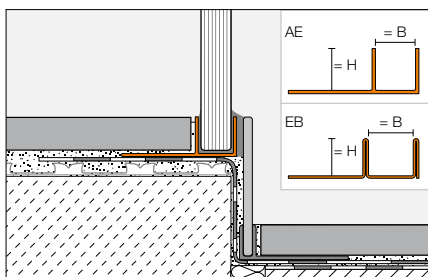

# Betrouwbare bevestiging voor glazen scheidingswanden

Schlüter®-DECO-SG/-SGC

- ✓ Eenvoudige en flexibele bevestiging
- ✓ Geschikt voor elke situatie
- ✓ Combineerbaar met Schlüter-SHOWERPROFILE-S
- ✓ Mat geanodiseerd aluminium
- ✓ DECO-SG ook verkrijgbaar in roestvast staal (V4A)
- ✓ Beschikbaar in vier hoogtes en twee breedtes
- ✓ Nu ook voor wandhoeken die grenzen aan pleisterwerk

U-vormige, 12 mm of 15 mm brede opname-ruimte voor een betrouwbare bevestiging in de vloer en wand, DECO-SGC op hoeken aan gepleisterde wanden. Het profiel is een handige aanvulling op het omvangrijke productassortiment van Schlüter-Systems waarmee u barrièrevrije douches kunt realise-

ren. Bij de verlichtingsset Schlüter-LIPROTEC-LLPM is DECO-SG overigens bedoeld als opnameprofiel voor de voormonteerde LED-module met homogeen lichtbeeld en eenvoudige plug-in verbinding.

Schlüter-DECO-SG/-SGC zijn hoogwaardige, decoratieve en functionele profielen van geborsteld roestvast staal (V4A) of geanodiseerd aluminium voor het realiseren van voeguitsparingen in tegelbekledingen en de montage van glaselementen.

(Productdatablad 2.16)

Douchewand met Schlüter-DECO-SG-EB en Schlüter-SHOWERPROFILE-S.

	DECO-SG				DECO-SGC	
	Alu. bruuft mat geanodiseerd		Roestvast staal V4A geborsteld		Alu. bruuft mat geanodiseerd	
H = mm	B=12 mm	B=15 mm	B=12 mm	B=15 mm	B=12 mm	B=15 mm
8	•	•	•	•	•	•
10	•	•	•	•	•	•
11	•	•	•	•	•	•
12,5	•	•	•	•	•	•