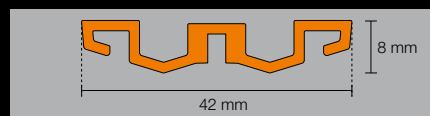

Aluminium structuur-gecoat