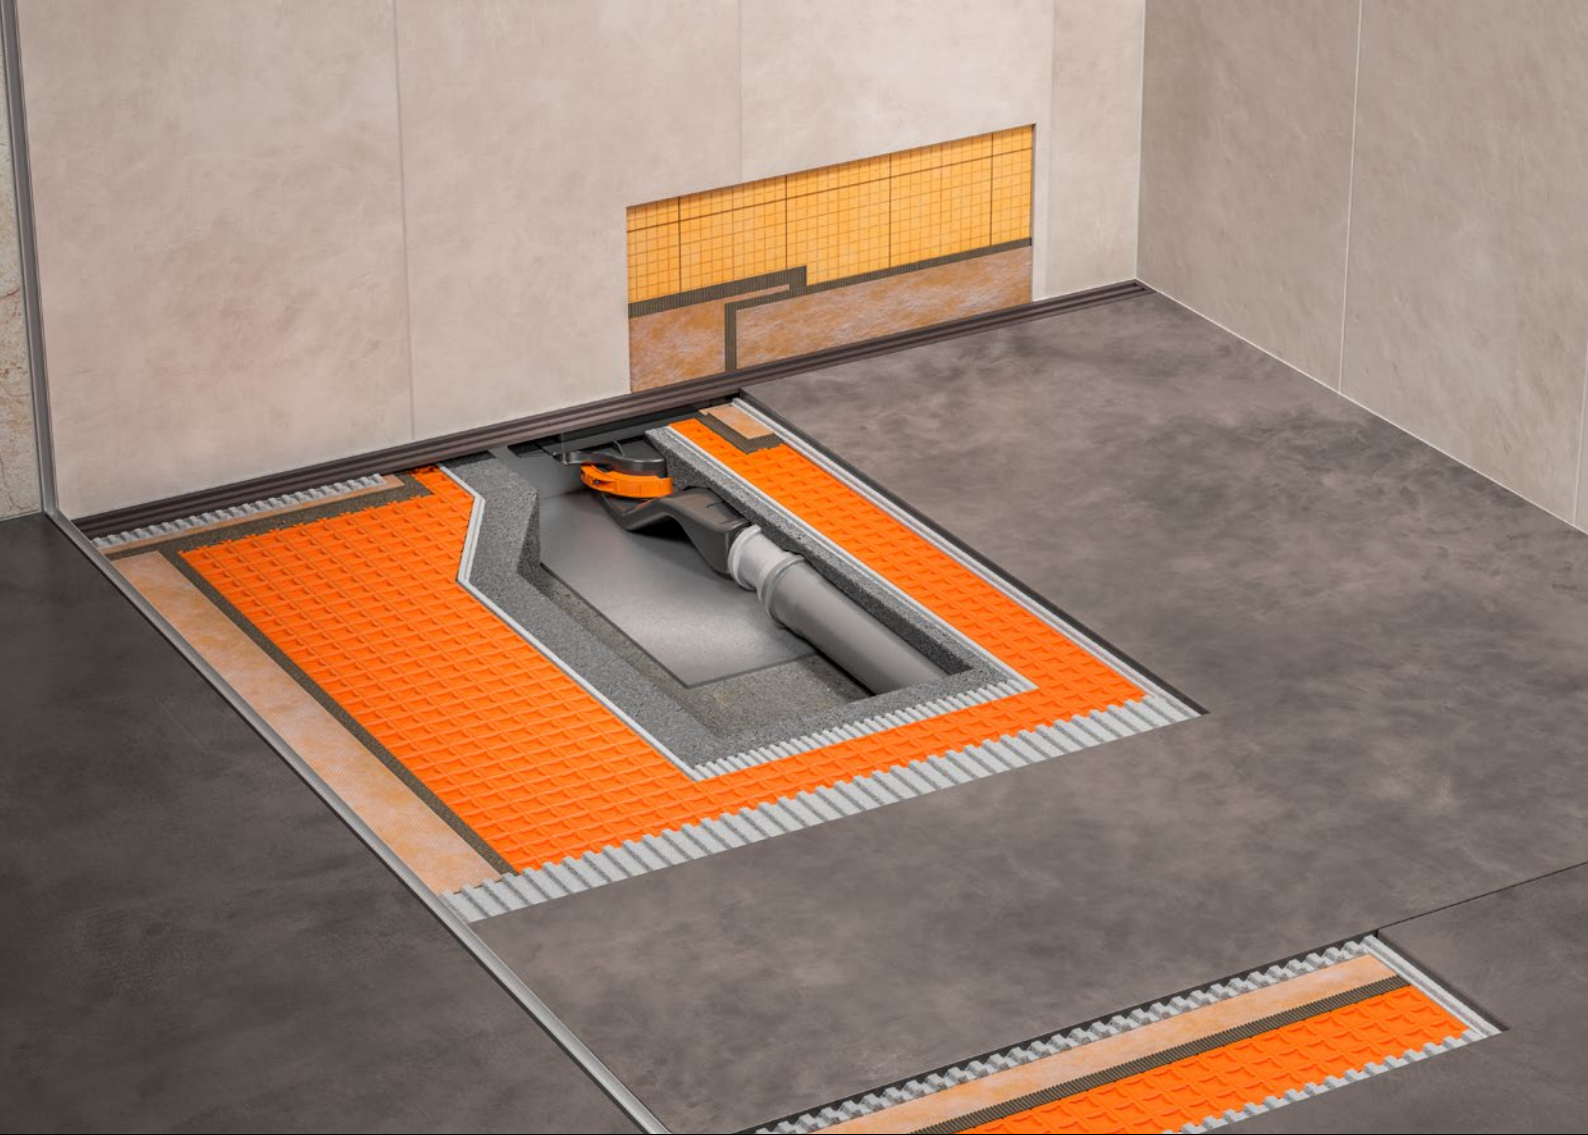

KERDI-LINE-VARIO-H voor een vlakke opbouw

Schlüter-KERDI-LINE-VARIO-H is een complete set voor lineaire inloopdouches. De set bestaat uit een afvoeradapter met een geïntegreerde flexibele KERDI-afdichtingsmanchet en een horizontale, 360° draaibare, golfvormige afvoer met een geïntegreerde stankafsluiter. KERDI-LINE-

VARIO-H is universeel voor de centrale plaatsing en vooral voor de plaatsing tegen de wand geschikt. Vanwege de golfvormige constructie van de afvoer en de gladde binnenvlakken stroomt het water snel door de vloerafvoer, waardoor een zelfreinigend effect wordt bereikt dat tot een aanzienlijke

verlenging van de tussentijd voor reiniging leidt. In combinatie met de Schlüter-KERDI-LINE-VARIO afwateringsprofielen kunnen op die manier zeer flexibele, onopvallende afvoergoten worden gerealiseerd.