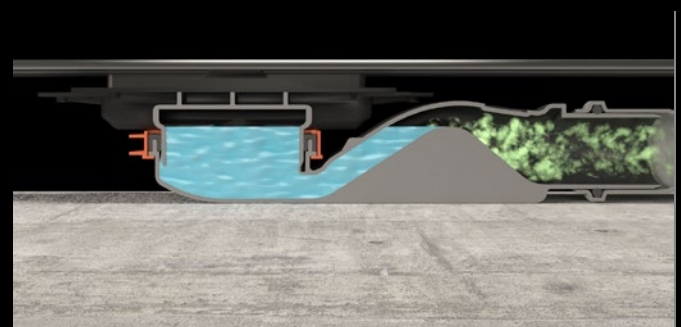

verlenging van de tussentijd voor reiniging leidt. In combinatie met de Schlüter-KERDI-LINE-VARIO afwateringsprofielen kunnen op die manier zeer flexibele, onopvallende afvoergoten worden gerealiseerd.

Wij hebben van iets goeds, iets beters gemaakt: de VARIO afvoertechniek

Afvoereenheden met een vlakke opbouw zijn bij Schlüter-Systems traditie. Wij hebben de beproefde techniek verder ontwikkeld en verfijnd door de krachtige, golfvormige afvoer te combineren met een nieuwe afvoeradapter met

geïntegreerde, flexibele afdichtingsmanchet die perfect past bij onze afwateringsprofielen. KERDI-LINE was nog nooit zo flexibel.

- ✓ Zeer vlakke afvoerbehuizing
- ✓ 360° draaibare, golfvormige afvoer
- ✓ Geïntegreerde stankafsluiter
- ✓ Hoge stroomsnelheid in de vloerafvoer
- ✓ Zelfreinigend effect
- ✓ Afvoeradapter met geïntegreerde KERDI-FLEX-manchet
- ✓ Eenvoudige dichtheidscontrole via een opening in de beschermingsafdekking
- ✓ Normconforme afvoercapaciteit en waterslot volgens DIN 1253 (KERDI-LINE-VARIO-H 50)
- ✓ Geluidsisolatie
- ✓ Multifunctionele beschermingsafdekking:
 - beschermingsfunctie
 - afreihulp dekvloer
 - centreermarkeringen
 - watertestaansluiting
 - afstandhouder voor wandinstallatie

360° draaibare, golfvormige afvoer

Lage inbouwhoogte

Zelfreinigend effect door hoge stroomsnelheid

Permanente stankafsluiter door golfvorm

De nieuwe en variabele lijnafvoergoot

Een lijnafvoergoot kan zo eenvoudig zijn: met KERDI-LINE-VARIO. Want in plaats van een starre gootconstructie met frame en rooster, heeft u bij dit systeem alleen een afwateringsprofiel en een afvoerset nodig. Deze passen altijd. En de profielen kunnen ter plaatse op de gewenste lengte worden ingekort. 22 cm of 180 cm: een profiel voor elke toepassing.