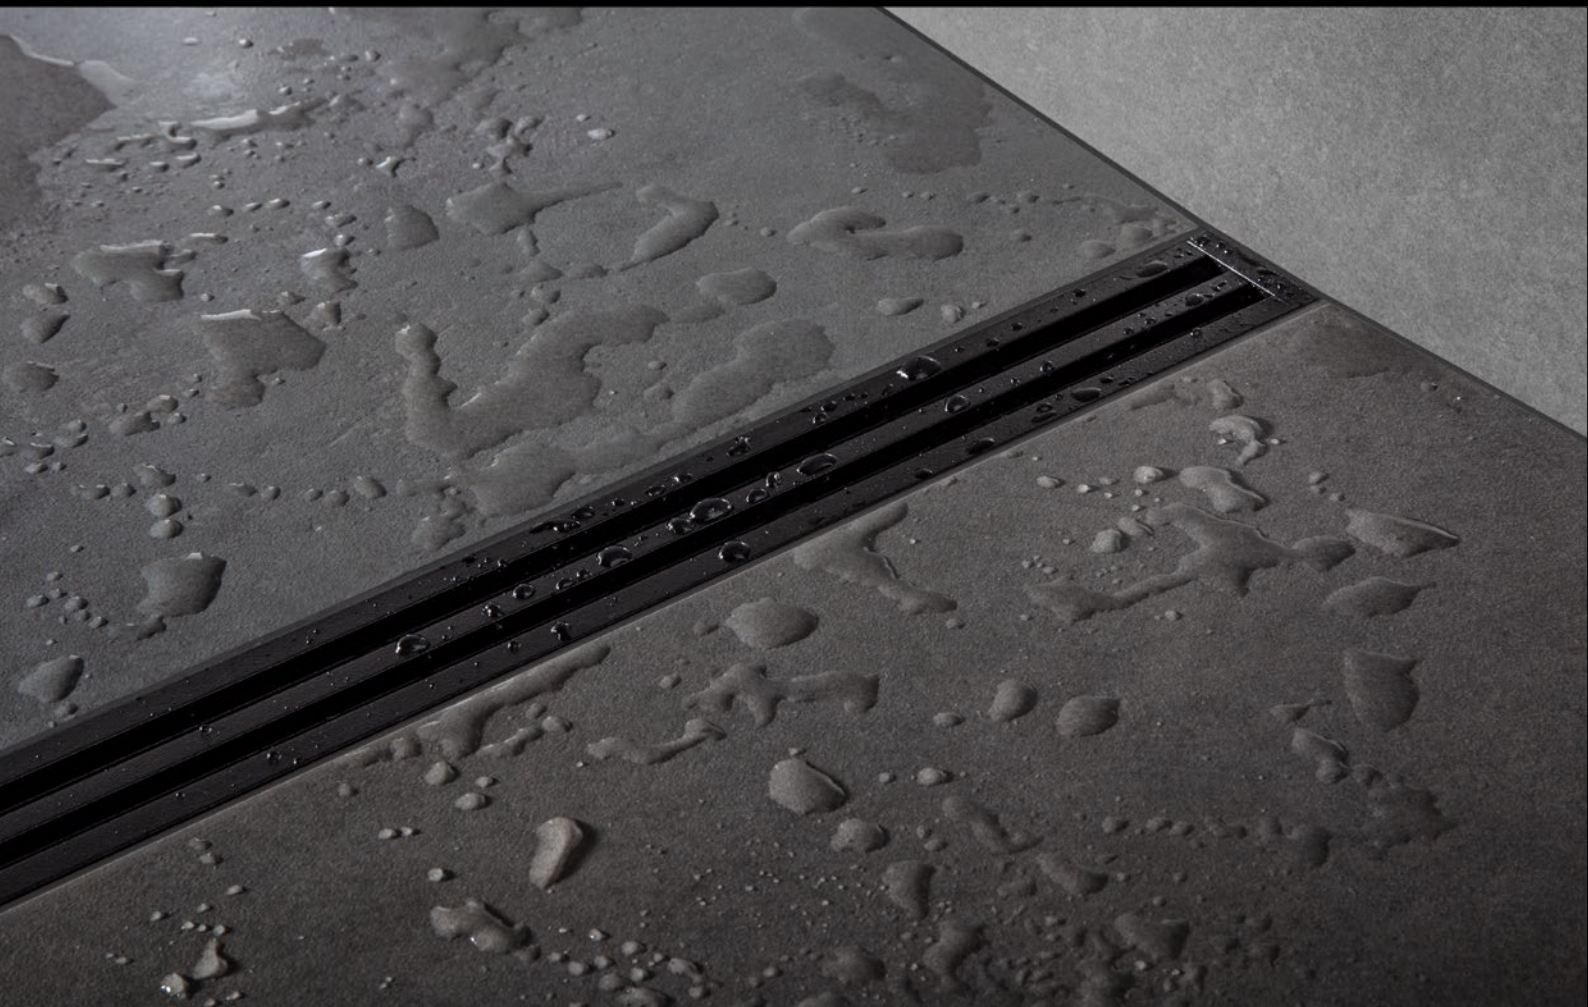

Schlüter®-KERDI-LINE-VARIO WAVE

Schlüter-KERDI-LINE-VARIO WAVE is een inkortbaar, W-vormig afwateringsprofiel dat bij de Schlüter-KERDI-LINE-VARIO-H afvoerset wordt gebruikt. Het water wordt afgevoerd via een afvoersleuf, die met een afneembaar afdekelement wordt afgedekt. Het profiel wordt met 2 eindkapjes geleverd en kan door het aanbrengen van dunbedmortel aan de dikte van de vloerbekleding worden aangepast.

- ✓ Discrete, smalle afwateringsprofielen
- ✓ Afwateringsprofielen individueel inkortbaar (22 – 180 cm) en in hoogte verstelbaar
- ✓ 2 Varianten: 34 mm oppervlak of 42 mm oppervlak met brede afwatering zodat er een haarzeef in kan worden aangebracht
- ✓ Hoogwaardige materialen: roestvast staal geborsteld en aluminium met TRENDLINE-coating
- ✓ Tijdloos design
- ✓ Eenvoudig te verwerken