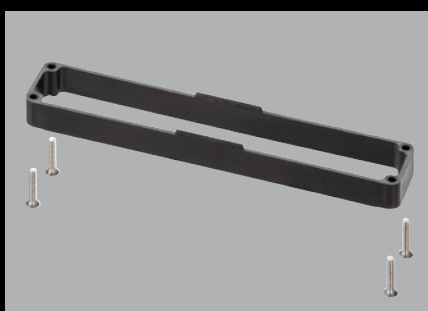

Ophoogstuk voor WAVE 42