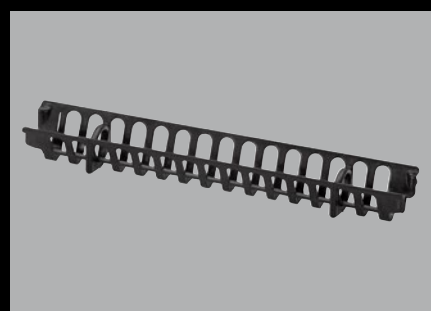

Haarzeef voor WAVE 42