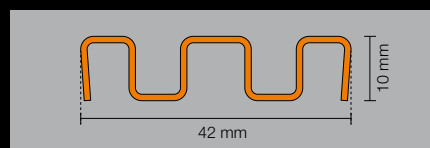

- ✓ Discrete, smalle afwateringsprofielen
- ✓ Kan harmonisch in het tegeloppervlak geïntegreerd worden
- ✓ Individueel inkortbaar (22 – 180 cm) en in hoogte verstelbaar
- ✓ 26 mm smal oppervlak
- ✓ Hoogwaardige materialen: roestvast staal geborsteld en aluminium met TRENDLINE-coating
- ✓ Tijdloos, elegant design
- ✓ Eenvoudig te verwerken

Roestvast staal V4A geborsteld

Aluminium structuur-gecoat

Schlüter®-KERDI-LINE-VARIO WAVE

Schlüter-KERDI-LINE-VARIO WAVE is een inkortbaar, W-vormig afwateringsprofiel dat bij de Schlüter-KERDI-LINE-VARIO-H afvoerset wordt gebruikt. Het water wordt afgevoerd via een afvoersleuf, die met een afneembaar afdekelement wordt afgedekt. Het profiel wordt met 2 eindkapjes geleverd en kan door het aanbrengen van dunbedmortel aan de dikte van de vloerbekleding worden aangepast.

- ✓ Discrete, smalle afwateringsprofielen
- ✓ Afwateringsprofielen individueel inkortbaar (22 – 180 cm) en in hoogte verstelbaar
- ✓ 2 Varianten: 34 mm oppervlak of 42 mm oppervlak met brede afwatering zodat er een haarzeef in kan worden aangebracht
- ✓ Hoogwaardige materialen: roestvast staal geborsteld en aluminium met TRENDLINE-coating
- ✓ Tijdloos design
- ✓ Eenvoudig te verwerken