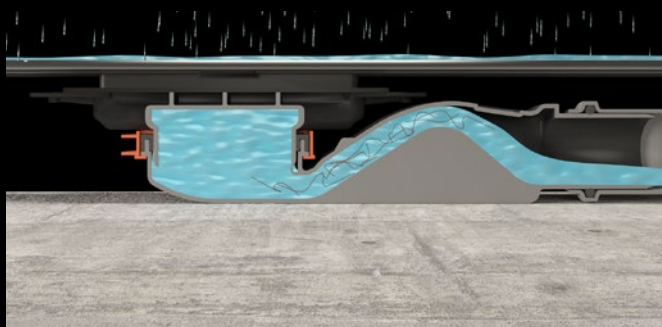

verlenging van de tussentijd voor reiniging leidt. In combinatie met de Schlüter-KERDI-LINE-VARIO afwateringsprofielen kunnen op die manier zeer flexibele, onopvallende afvoergoten worden gerealiseerd.

Wij hebben van iets goeds, iets beters gemaakt: de VARIO afvoertechniek

Afvoereenheden met een vlakke opbouw zijn bij Schlüter-Systems traditie. Wij hebben de beproefde techniek verder ontwikkeld en verfijnd door de krachtige, golfvormige afvoer te combineren met een nieuwe afvoeradapter met

geïntegreerde, flexibele afdichtingsmanchet die perfect past bij onze afwateringsprofielen. KERDI-LINE was nog nooit zo flexibel.

- ✓ Zeer vlakke afvoerbehuizing
- ✓ 360° draaibare, golfvormige afvoer
- ✓ Geïntegreerde stankafsluiter
- ✓ Hoge stroomsnelheid in de vloerafvoer
- ✓ Zelfreinigend effect
- ✓ Afvoeradapter met geïntegreerde KERDI-FLEX-manchet
- ✓ Eenvoudige dichtheidscontrole via een opening in de beschermingsafdekking
- ✓ Normconforme afvoercapaciteit en waterslot volgens DIN 1253 (KERDI-LINE-VARIO-H 50)
- ✓ Geluidsisolatie
- ✓ Multifunctionele beschermingsafdekking:
 - beschermingsfunctie
 - afreihulp dekvloer
 - centreermarkeringen
 - watertestaansluiting
 - afstandhouder voor wandinstallatie

360° draaibare, golfvormige afvoer

Lage inbouwhoogte

Zelfreinigend effect door hoge stroomsnelheid

Permanente stankafsluiter door golfvorm

De nieuwe en variabele lijnafvoergoot

Een lijnafvoergoot kan zo eenvoudig zijn: met KERDI-LINE-VARIO. Want in plaats van een starre gootconstructie met frame en rooster, heeft u bij dit systeem alleen een afwateringsprofiel en een afvoerset nodig. Deze passen altijd. En de profielen kunnen ter plaatse op de gewenste lengte worden ingekort. 22 cm of 180 cm: een profiel voor elke toepassing.