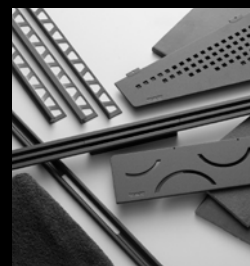

schlueter-systems.nl

Bezoek ons ook op Instagram, Facebook en Youtube.

i

Design-idee: combineer met Schlüter-TRENDLINE

Wanneer het om een stijlvolle vormgeving met keramiek gaat, bent u bij TRENDLINE aan het goede adres. In dit assortiment vindt u afsluitprofielen, afwateringsprofielen, planchetten en holplintprofielen met gekleurde structuurcoatings. Combineer naar eigen smaak.