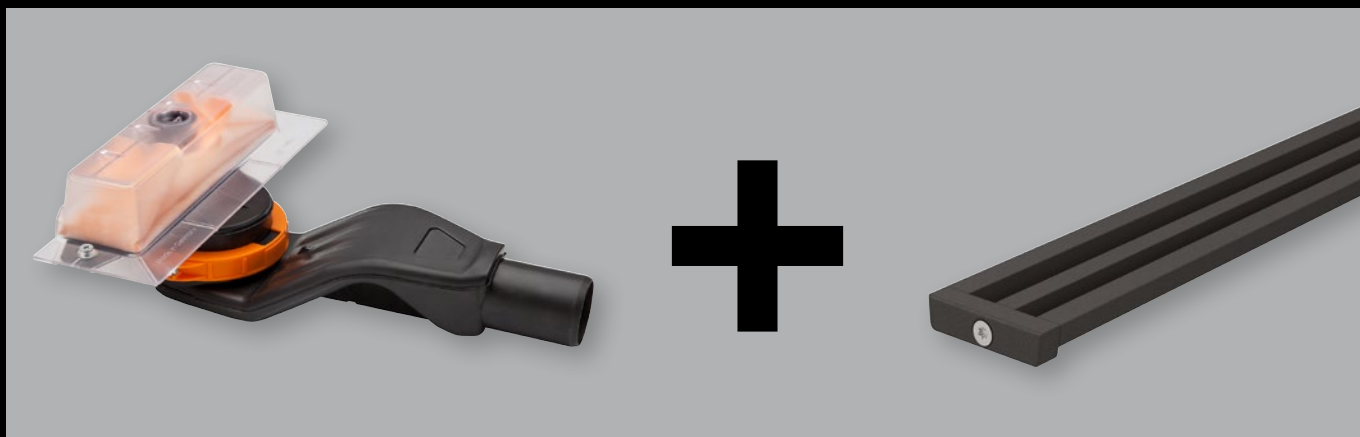

geïntegreerde, flexibele afdichtingsmanchet die perfect past bij onze afwateringsprofielen. KERDI-LINE was nog nooit zo flexibel.

- ✓ Zeer vlakke afvoerbehuizing
- ✓ 360° draaibare, golfvormige afvoer
- ✓ Geïntegreerde stankafsluiter
- ✓ Hoge stroomsnelheid in de vloerafvoer
- ✓ Zelfreinigend effect
- ✓ Afvoeradapter met geïntegreerde KERDI-FLEX-manchet
- ✓ Eenvoudige dichtheidscontrole via een opening in de beschermingsafdekking
- ✓ Normconforme afvoercapaciteit en waterslot volgens DIN 1253 (KERDI-LINE-VARIO-H 50)
- ✓ Geluidsisolatie
- ✓ Multifunctionele beschermingsafdekking:
 - beschermingsfunctie
 - afreihulp dekvloer
 - centreermarkeringen
 - watertestaansluiting
 - afstandhouder voor wandinstallatie

360° draaibare, golfvormige afvoer

Lage inbouwhoogte

Zelfreinigend effect door hoge stroomsnelheid

Permanente stankafsluiter door golfvorm

De nieuwe en variabele lijnafvoergoot

Een lijnafvoergoot kan zo eenvoudig zijn: met KERDI-LINE-VARIO. Want in plaats van een starre gootconstructie met frame en rooster, heeft u bij dit systeem alleen een afwateringsprofiel en een afvoerset nodig. Deze passen altijd. En de profielen kunnen ter plaatse op de gewenste lengte worden ingekort. 22 cm of 180 cm: een profiel voor elke toepassing.