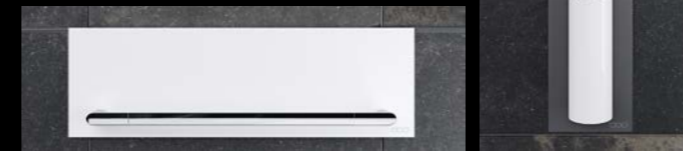

crème zuiver wit mat donker antraciet

Het bijzondere aan het opvallende design van de EDITION 400 accessoires zijn de zachte vormen die harmoniëren met de slanke, rechte contouren voor een oogstrelende vormgeving. Door de glanzende chroomoppervlakken wordt de verfijnde elegantie benadrukt. De intelligente functies van de accessoires vormen de highlights voor een EDITION 400 badkamer met stijl en een aangenaam gevoel. Een verrassing is bijvoorbeeld het planchet van aluminium, waar op het eerste gezicht niet te zien is dat hierin een glaswisser is opgenomen. Deze is harmonisch in het design opgenomen en verhindert dat de doucheproducten kunnen vallen.

Planchet Planchet met wisser Dubbele handdoekhaak

Handdoekkring Toiletrolhouder

Handdoekhouder WC-borstelset

Accessoires uit de serie PLAN zijn wereldwijd geliefd en hebben zich al miljoenen keren bewezen. De vormgeving van de collectie PLAN heeft al veel designprijzen gewonnen. De accessoires uit deze serie zijn met hun duidelijke lijnen overal ter wereld in stijlvolle badkamers te vinden, van privéwoningen tot hotelkamers en openbare gebouwen. Door de uitmuntende esthetiek, de hoge functionaliteit en de hoogwaardige kwaliteit is de collectie PLAN bij o.a. architecten, ontwerpers en opdrachtgevers een gewilde, moderne klassieker geworden.

Door de innovatieve profielen in combinatie met de hoogwaardige en met design awards bekroonde accessoires van de Europese marktleider KEUCO krijgt elke badkamer nu zijn eigen, unieke uitstraling. De tegels, profielen en de bijbehorende glasdraagplaten kunnen al tijdens de planning van de badkamer perfect op elkaar worden afgestemd, hetzij kleur-op-kleur of contrasterend. Aangezien de accessoires zonder boren in de profielen worden geplaatst, kunnen ze makkelijk op andere plaatsen worden gehangen of worden verwisseld, zodat elk accessoire precies daar hangt waar het nodig is. Dit zorgt voor een slimme en flexibele vormgeving van uw badkamer.