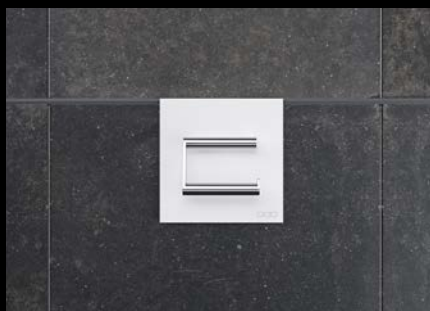

Toiletrolhouder
zuiver wit mat
AL PLAN RH MBW
verchromd
220 x 220 mm