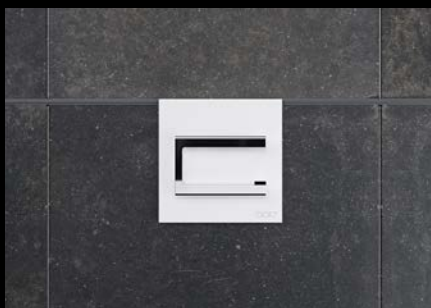

Toiletrolhouder
zuiver wit mat
AL E400 RH MBW
verchromd
220 x 220 mm