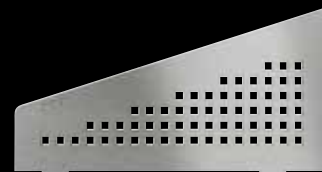

75 x 195 x 195 x 75 mm

PURE

Roestvast staal
geborsteld
SE S2 D7 EB

SQUARE

Roestvast staal
geborsteld
SE S2 D3 EB

WAVE

Roestvast staal
geborsteld
SE S2 D10 EB

FLORAL

Roestvast staal
geborsteld
SE S2 D5 EB

CURVE

Roestvast staal
geborsteld
SE S2 D6 EB

Schlüter®-SHELF-E-S3

62 x 295 x 154 mm

PURE

Roestvast staal
geborsteld
SE S3 D7 EB

SQUARE

Roestvast staal
geborsteld
SE S3 D3 EB

WAVE

Roestvast staal
geborsteld
SE S3 D10 EB

FLORAL

Roestvast staal
geborsteld
SE S3 D5 EB

CURVE

Roestvast staal
geborsteld
SE S3 D6 EB

Schlüter®-SHELF-W-S1