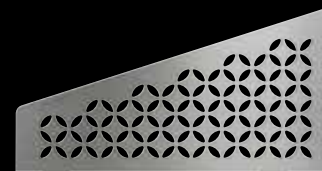

Roestvast staal
geborsteld
SE S3 D3 EB

WAVE

Roestvast staal
geborsteld
SE S3 D10 EB

FLORAL

Roestvast staal
geborsteld
SE S3 D5 EB

CURVE

Roestvast staal
geborsteld
SE S3 D6 EB

Schlüter®-SHELF-W-S1

115 x 300 mm

PURE

Roestvast staal
geborsteld
SW S1 D7 EB

SQUARE

Roestvast staal
geborsteld
SW S1 D3 EB

WAVE

Roestvast staal
geborsteld
SW S1 D10 EB

FLORAL