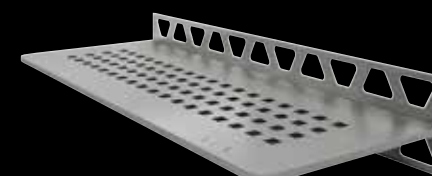

Roestvast staal
geborsteld
SE S3 D3 EB

WAVE

Roestvast staal
geborsteld
SE S3 D10 EB

FLORAL

Roestvast staal
geborsteld
SE S3 D5 EB

CURVE

Roestvast staal
geborsteld
SE S3 D6 EB

Schlüter®-SHELF-W-S1

115 x 300 mm

PURE

Roestvast staal
geborsteld
SW S1 D7 EB

SQUARE

Roestvast staal
geborsteld
SW S1 D3 EB

WAVE

Roestvast staal
geborsteld
SW S1 D10 EB

FLORAL

Roestvast staal
geborsteld
SW S1 D5 EB

CURVE

Roestvast staal
geborsteld
SW S1 D6 EB

Schlüter®-SHELF-N-S1

87 x 300 mm

PURE

Roestvast staal
geborsteld
SN S1 D7 EB

SQUARE

Roestvast staal
geborsteld
SN S1 D3 EB

WAVE

Roestvast staal
geborsteld
SN S1 D10 EB

FLORAL

Roestvast staal
geborsteld
SN S1 D5 EB

CURVE

Roestvast staal
geborsteld
SN S1 D6 EB

 Ook voor inbouw achteraf!