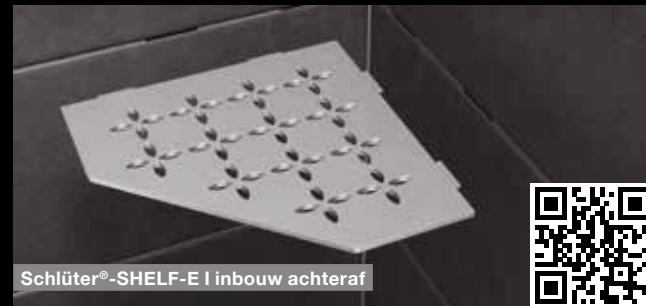

Hier als voorbeeld: Schlüter®-SHELF-N-S1

Roestvast staal geborsteld SN S1 D5 EB Grijs SN S1 D5 TSG

Zuiver wit mat SN S1 D5 MBW Grafietzwart mat SN S1 D5 MGS

Beigegrijs SN S1 D5 TSBG Crème SN S1 D5 TSC

Donker antraciet SN S1 D5 TSDA Ivoor SN S1 D5 TSI

Brons SN S1 D5 TSOB Steengrijs SN S1 D5 TSSG

Inbouwvideo's

Schlüter®-SHELF-E

Schlüter®-SHELF-E I inbouw achteraf

Schlüter®-SHELF-W

Schlüter-Systems KG · Schmölestraße 7 · D-58640 Iserlohn
Tel.: +49 2371 971-1261 · Fax: +49 2371 971-1112 · schlüter-systems.com
Schlüter-Systems KG · Benelux bureau · Schotelven 28 · B-2370 Arendonk
Tel.: +32 14 44 30 80 · benelux@schlueter.de · schlueter-systems.nl