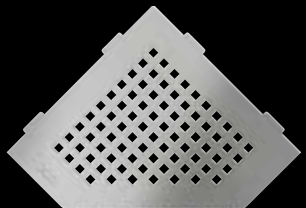

Roestvast staal
geborsteld
SE S1 D3 EB

WAVE

Roestvast staal
geborsteld
SE S1 D10 EB

FLORAL

Roestvast staal
geborsteld
SE S1 D5 EB

CURVE

Roestvast staal
geborsteld
SE S1 D6 EB

Schlüter®-SHELF-E-S2

75 x 195 x 195 x 75 mm

PURE

Roestvast staal
geborsteld
SE S2 D7 EB

SQUARE

Roestvast staal
geborsteld
SE S2 D3 EB

WAVE

Roestvast staal
geborsteld
SE S2 D10 EB

FLORAL

Roestvast staal
geborsteld
SE S2 D5 EB

CURVE

Roestvast staal
geborsteld
SE S2 D6 EB

Schlüter®-SHELF-E-S3

62 x 295 x 154 mm

PURE

Roestvast staal
geborsteld
SE S3 D7 EB

SQUARE

Roestvast staal
geborsteld
SE S3 D3 EB

WAVE

Roestvast staal
geborsteld
SE S3 D10 EB

FLORAL

Roestvast staal
geborsteld
SE S3 D5 EB

CURVE

Roestvast staal
geborsteld
SE S3 D6 EB

Schlüter®-SHELF-W-S1