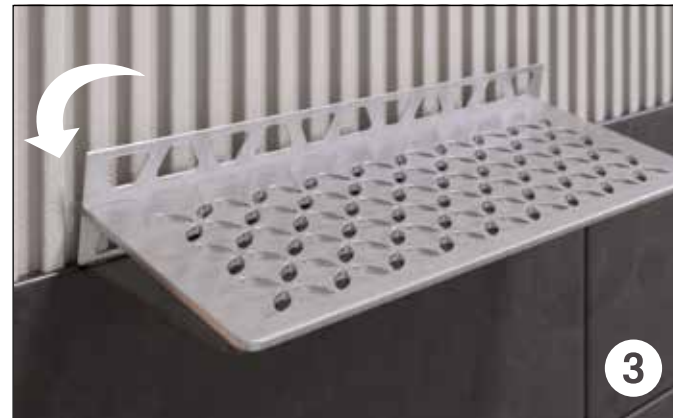

Einbauanleitung Schlüter®-SHELF-W

Installation Instructions
Instructions de mise
Inbouwhandleiding
Istruzioni di posa
Instrucciones de instalación
Montážní návod
Instrukcja montażu
Beépítési útmutató
Montaj Kılavuzu
Montagevejledning
Instruções de montagem
Οδηγίες τοποθέτησης