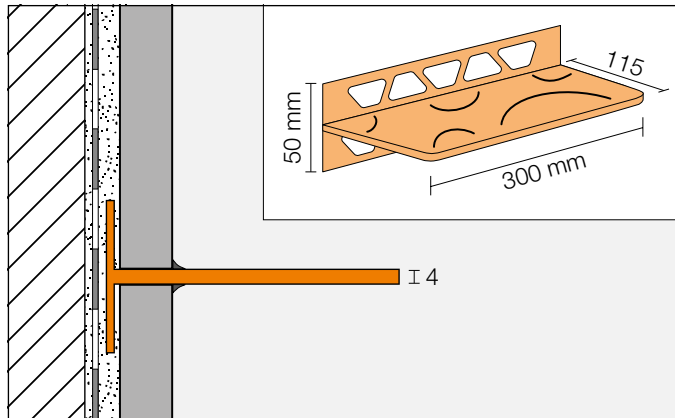

Einbauanleitung Schlüter®-SHELF-W

Installation Instructions
Instructions de mise
Inbouwhandleiding
Istruzioni di posa
Instrucciones de instalación
Montážní návod
Instrukcja montażu
Beépítési útmutató
Montaj Kılavuzu
Montagevejledning
Instruções de montagem
Οδηγίες τοποθέτησης