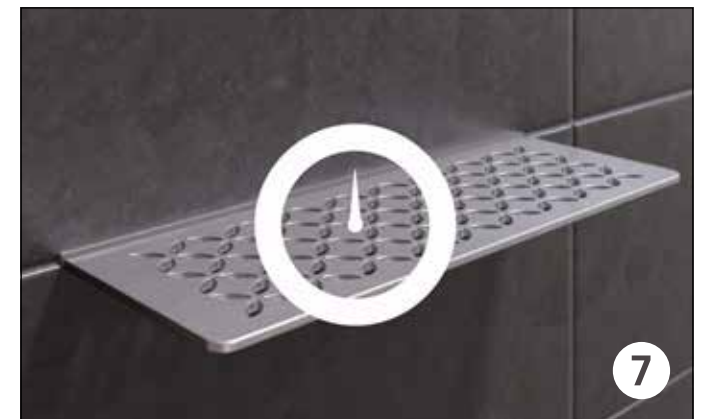

Einbauanleitung Schlüter®-SHELF-W

Installation Instructions
Instructions de mise
Inbouwhandleiding
Istruzioni di posa
Instrucciones de instalación
Montážní návod
Instrukcja montażu
Beépítési útmutató
Montaj Kılavuzu
Montagevejledning
Instruções de montagem
Οδηγίες τοποθέτησης