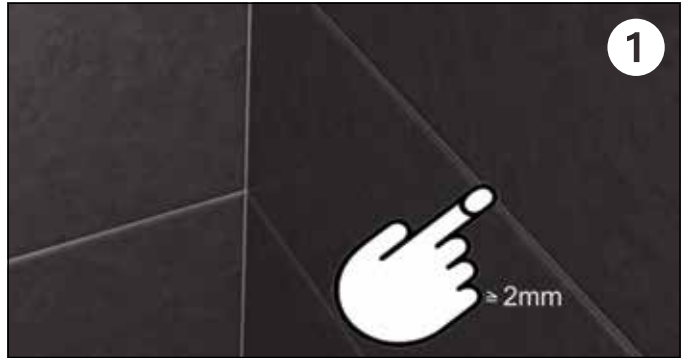

Nachträglicher Einbau Schlüter®-SHELF-E

Subsequent installation / Pose en rénovation / Inbouw achteraf / Installazione su rivestimento esistente /
Instalación a posteriori / Dodatečná instalace / Późniejsza wbudowanie / Utólagos beépítés / Sonradan uygulama /
Eftermontering / Colocação após a instalação de cerâmica / Εκ των υστέρων τοποθέτηση

INNOVATIONEN MIT PROFIL