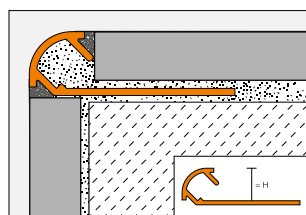

Hoogten

Schlüter®-TRENDLINE				
Aluminium met kleurcoating				
H = mm	Schlüter®-QUADEC-AC	Schlüter®-RONDEC-AC	Schlüter®-JOLLY-AC	Schlüter®-DECO-SG
4,5	•			
6	•	•	•	
8	•	•	•	•
10	•	•	•	•
11	•	•	•	•
12,5	•	•	•	•
14			•	
16			•	
21			•	