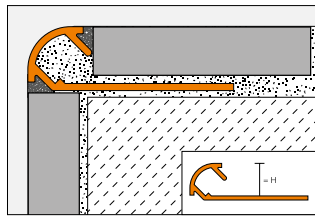

MBW
zuiver wit mat

MGS
grafietzwart mat

Schlüter®-QUADEC-TS

Schlüter®-RONDEC-TS

Schlüter®-JOLLY-TS

Schlüter®-DILEX-AHK

Hoogten

Schlüter®-TRENDLINE				
Aluminium met structuurcoating				
H = mm	Schlüter®-QUADEC-TS	Schlüter®-RONDEC-TS	Schlüter®-JOLLY-TS	Schlüter®-DILEX-AHK-TS*
4,5	•			
6	•	•	•	
8	•	•	•	•
10	•	•	•	•
11	•	•	•	
12,5	•	•	•	•
14			•	
16			•	
21			•	