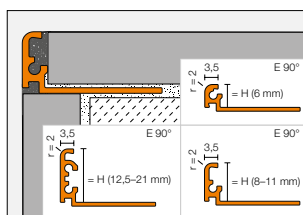

Schlüter®-QUADEC-AC

Schlüter®-RONDEC-AC

Schlüter®-JOLLY-AC

Schlüter®-DECO-SG

Hoogten

Schlüter®-TRENDLINE				
Aluminium met kleurcoating				
H = mm	Schlüter®-QUADEC-AC	Schlüter®-RONDEC-AC	Schlüter®-JOLLY-AC	Schlüter®-DECO-SG
4,5	•			
6	•	•	•	
8	•	•	•	•
10	•	•	•	•
11	•	•	•	•
12,5	•	•	•	•
14			•	
16			•	
21			•