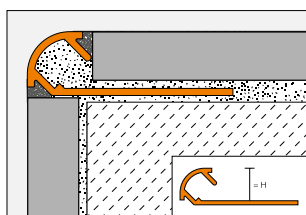

Schlüter®-QUADEC-AC

Schlüter®-RONDEC-AC

Schlüter®-JOLLY-AC

Schlüter®-DECO-SG

Hoogten

Schlüter®-TRENDLINE				
Aluminium met kleurcoating				
H = mm	Schlüter®-QUADEC-AC	Schlüter®-RONDEC-AC	Schlüter®-JOLLY-AC	Schlüter®-DECO-SG
4,5	•			
6	•	•	•	
8	•	•	•	•
10	•	•	•	•
11	•	•	•	•
12,5	•	•	•	•
14			•	
16			•	
21			•