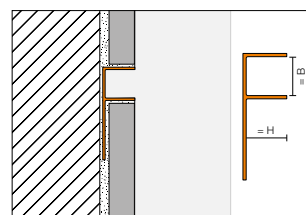

Schlüter®-QUADEC-AC

Schlüter®-RONDEC-AC

Schlüter®-JOLLY-AC

Schlüter®-DECO-SG

Hoogten

Schlüter®-TRENDLINE				
Aluminium met kleurcoating				
H = mm	Schlüter®-QUADEC-AC	Schlüter®-RONDEC-AC	Schlüter®-JOLLY-AC	Schlüter®-DECO-SG
4,5	•			
6	•	•	•	
8	•	•	•	•
10	•	•	•	•
11	•	•	•	•
12,5	•	•	•	•
14			•	
16			•	
21			•