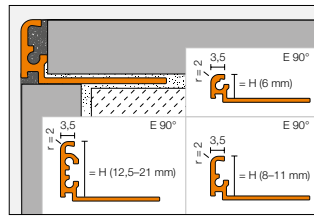

MBW
zuiver wit mat

MGS
grafietzwart mat

Schlüter®-QUADEC-TS

Schlüter®-RONDEC-TS

Schlüter®-JOLLY-TS

Schlüter®-DILEX-AHK

Hoogten

Schlüter®-TRENDLINE				
Aluminium met structuurcoating				
H = mm	Schlüter®-QUADEC-TS	Schlüter®-RONDEC-TS	Schlüter®-JOLLY-TS	Schlüter®-DILEX-AHK-TS*
4,5	•			
6	•	•	•	
8	•	•	•	•
10	•	•	•	•
11	•	•	•	
12,5	•	•	•	•
14			•	
16			•	
21			•	