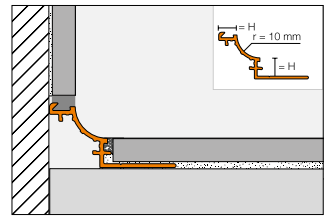

MBW
zuiver wit mat

MGS
grafietzwart mat

Schlüter®-QUADEC-TS

Schlüter®-RONDEC-TS

Schlüter®-JOLLY-TS

Schlüter®-DILEX-AHK

Hoogten

Schlüter®-TRENDLINE				
Aluminium met structuurcoating				
H = mm	Schlüter®-QUADEC-TS	Schlüter®-RONDEC-TS	Schlüter®-JOLLY-TS	Schlüter®-DILEX-AHK-TS*
4,5	•			
6	•	•	•	
8	•	•	•	•
10	•	•	•	•
11	•	•	•	
12,5	•	•	•	•
14			•	
16			•	
21			•	