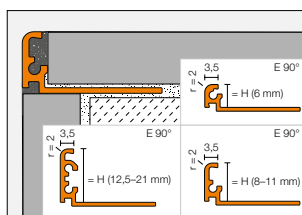

Hoogten

Schlüter®-TRENDLINE				
Aluminium met kleurcoating				
H = mm	Schlüter®-QUADEC-AC	Schlüter®-RONDEC-AC	Schlüter®-JOLLY-AC	Schlüter®-DECO-SG
4,5	•			
6	•	•	•	
8	•	•	•	•
10	•	•	•	•
11	•	•	•	•
12,5	•	•	•	•
14			•	
16			•	
21			•	