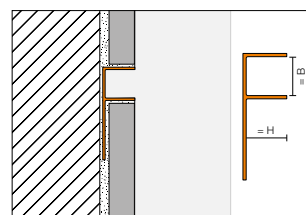

Hoogten

Schlüter®-TRENDLINE				
Aluminium met kleurcoating				
H = mm	Schlüter®-QUADEC-AC	Schlüter®-RONDEC-AC	Schlüter®-JOLLY-AC	Schlüter®-DECO-SG
4,5	•			
6	•	•	•	
8	•	•	•	•
10	•	•	•	•
11	•	•	•	•
12,5	•	•	•	•
14			•	
16			•	
21			•	