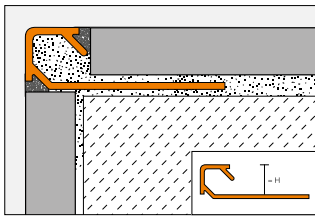

Schlüter®-QUADEC-TS