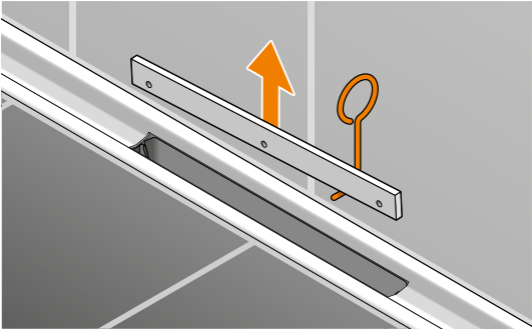

Schlüter®-KERDI-LINE-VARIO-S 14

Schlüter®-KERDI-LINE-VARIO-S 14

Schlüter-Systems KG · Schmölestraße 7 · D-58640 Iserlohn
Tel.: +49 2371 971-0 · Fax: +49 2371 971-1111
info@schlueter.de · schlueter.de

Art.-Nr. 558 743 – Stand 10/24