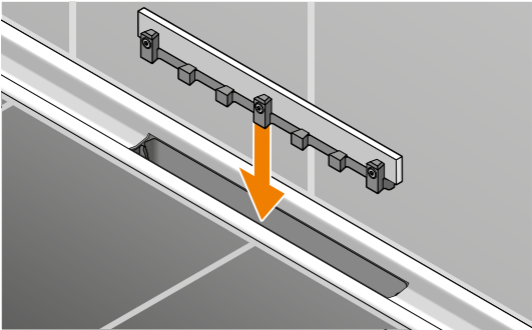

Schlüter®-KERDI-LINE-VARIO-S 14

Schlüter®-KERDI-LINE-VARIO-S 14

Schlüter-Systems KG · Schmölestraße 7 · D-58640 Iserlohn
Tel.: +49 2371 971-0 · Fax: +49 2371 971-1111
info@schlueter.de · schlueter.de

Art.-Nr. 558 743 – Stand 10/24