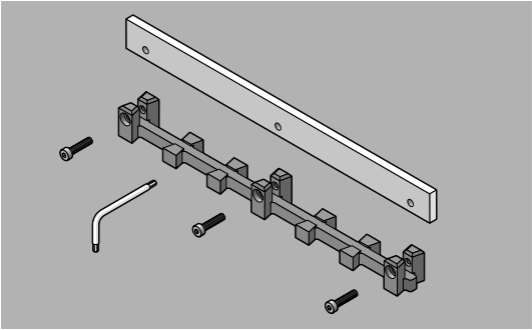

Schlüter®-KERDI-LINE-VARIO-S 14

Schlüter®-KERDI-LINE-VARIO-S 14

Schlüter-Systems KG · Schmölestraße 7 · D-58640 Iserlohn
Tel.: +49 2371 971-0 · Fax: +49 2371 971-1111
info@schlueter.de · schlueter.de

Art.-Nr. 558 743 – Stand 10/24