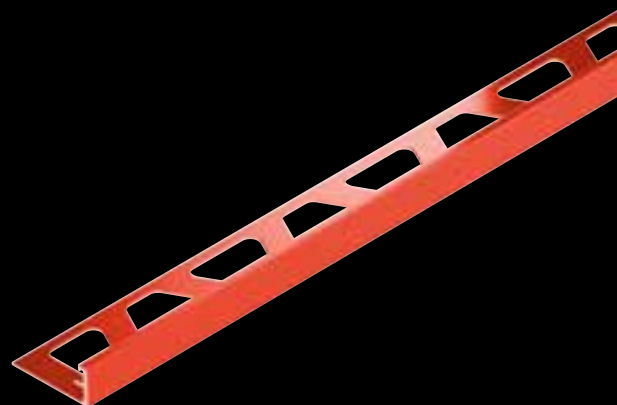

### Schlüter®-QUADEC

Schlüter-QUADEC-AC è un profilo di chiusura in alluminio colorato con funzione di paraspigolo e con due lati a vista, adatto per proteggere gli angoli ed i rivestimenti in ceramica.

## Schlüter®-RONDEC

Schlüter-RONDEC-AC è un profilo decorativo di chiusura a forma arrotondata, in alluminio colorato, adatto per la protezione di rivestimenti in ceramica.

## Schlüter®-JOLLY

Schlüter-JOLLY-AC è un profilo decorativo di chiusura in alluminio colorato, per rivestimenti in ceramica, con un solo lato a vista, che può essere utilizzato per la finitura di battiscopa e la protezione degli spigoli. Questo profilo di protezione è caratterizzato da un angolo a 90° tra aletta di fissaggio e lato a vista.