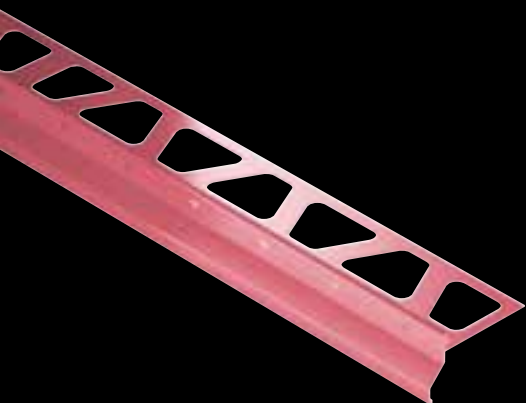

## Schlüter®-BARA-RAKE

Schlüter-BARA-RAKE è un profilo di chiusura per balconi e terrazzi munito di gocciolatoio, da applicarsi con posa a colla su un massetto in pendenza. L'alzata superiore traforata del profilo permette una copertura della sezione anteriore della piastrella e un libero deflusso dell'acqua di drenaggio.

## Schlüter®-BARA-RAKEG

Schlüter-BARA-RAKEG è un profilo di chiusura per balconi e terrazzi munito di gocciolatoio, da applicarsi con posa a colla su un massetto in pendenza. La parte superiore presenta un profilo che protegge il bordo della ceramica.

## Schlüter®-BARA-RKK

Schlüter-BARA-RKK è un profilo di chiusura a T con bordo di gocciolamento poco sporgente, quindi particolarmente adatto se il montante della ringhiera è fissato frontalmente, da installare su massetto in pendenza. La parte superiore presenta un profilo che protegge il bordo della ceramica.

### Schlüter®-BARA-RKKE

Schlüter-BARA-RKKE è un profilo di chiusura a T con bordo di gocciolamento poco sporgente, quindi particolarmente adatto se il montante della ringhiera è fissato frontalmente, da installare su massetto in pendenza. L'alzata superiore traforata del profilo permette una copertura della sezione anteriore della piastrella e un libero deflusso dell'acqua di drenaggio.