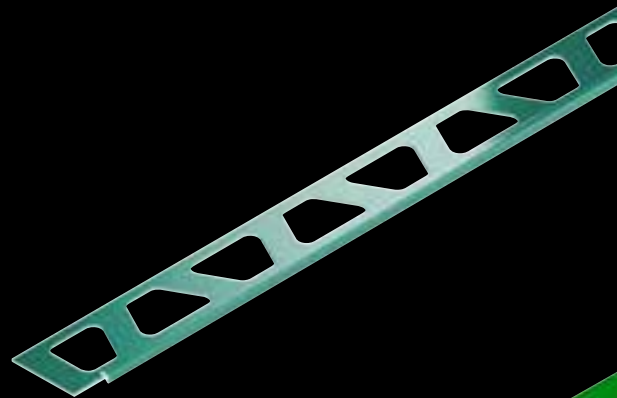

### Schlüter®-QUADEC

Schlüter-QUADEC-AC è un profilo di chiusura in alluminio colorato con funzione di paraspigolo e con due lati a vista, adatto per proteggere gli angoli ed i rivestimenti in ceramica.

## Schlüter®-RONDEC

Schlüter-RONDEC-AC è un profilo decorativo di chiusura a forma arrotondata, in alluminio colorato, adatto per la protezione di rivestimenti in ceramica.

## Schlüter®-JOLLY

Schlüter-JOLLY-AC è un profilo decorativo di chiusura in alluminio colorato, per rivestimenti in ceramica, con un solo lato a vista, che può essere utilizzato per la finitura di battiscopa e la protezione degli spigoli. Questo profilo di protezione è caratterizzato da un angolo a 90° tra aletta di fissaggio e lato a vista.

## Schlüter®-DESIGNBASE-SL

Schlüter-DESIGNBASE-SL-A è un profilo in alluminio disponibile in diverse finiture per realizzare un elegante battiscopa. Il profilo viene fissato facilmente alla parete con un collante idoneo.