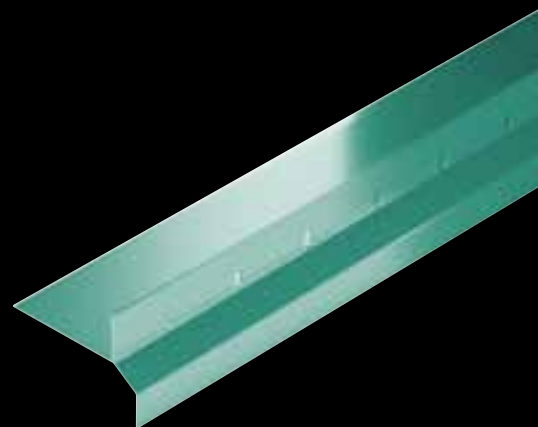

Schlüter®-BARA-RKL

Schlüter-BARA-RKL è un profilo di chiusura in alluminio colorato con traforatura per lo scolo dell'acqua. E' adatto per pavimenti galleggianti di grande formato o per lastre posate su ghiaia o pietrisco.