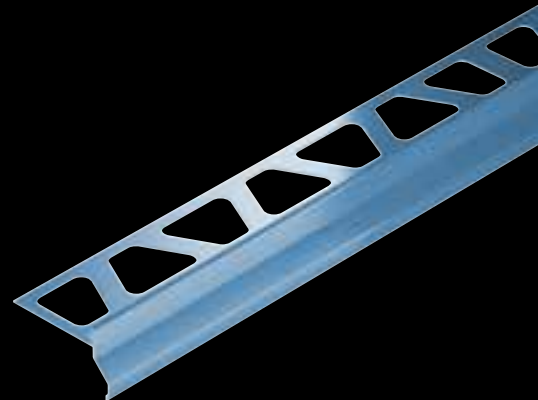

## Schlüter®-BARA-RAKE

Schlüter-BARA-RAKE è un profilo di chiusura per balconi e terrazzi munito di gocciolatoio, da applicarsi con posa a colla su un massetto in pendenza. L'alzata superiore traforata del profilo permette una copertura della sezione anteriore della piastrella e un libero deflusso dell'acqua di drenaggio.

## Schlüter®-BARA-RAKEG

Schlüter-BARA-RAKEG è un profilo di chiusura per balconi e terrazzi munito di gocciolatoio, da applicarsi con posa a colla su un massetto in pendenza. La parte superiore presenta un profilo che protegge il bordo della ceramica.

## Schlüter®-BARA-RKK

Schlüter-BARA-RKK è un profilo di chiusura a T con bordo di gocciolamento poco sporgente, quindi particolarmente adatto se il montante della ringhiera è fissato frontalmente, da installare su massetto in pendenza. La parte superiore presenta un profilo che protegge il bordo della ceramica.