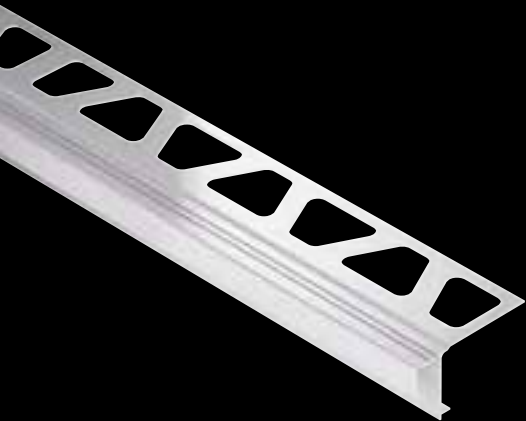

MyDesign Balconi e terrazzi

Anche l'esterno della vostra casa parla di voi

La colorazione MyDesign è così resistente che la potete scegliere anche per l'esterno. Scegliete nella vasta gamma dei profili di chiusura per balconi e terrazzi Schlüter BARA le tipologie idonee ad una colorazione personalizzata MyDesign.

Schlüter®-BARA-RAK

Schlüter-BARA-RAK è un profilo in alluminio colorato per balconi e terrazzi. E' utilizzato sia come bordo di chiusura che come gocciolatoio.