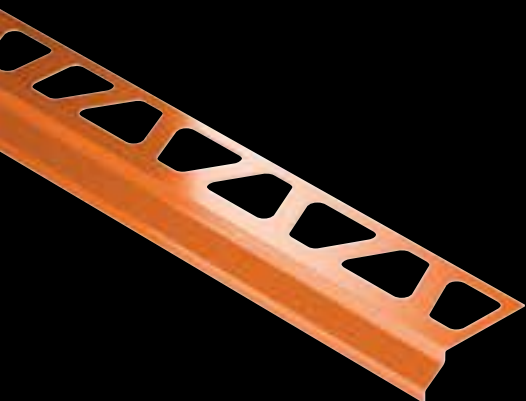

## Schlüter®-BARA-RAKEG

Schlüter-BARA-RAKEG è un profilo di chiusura per balconi e terrazzi munito di gocciolatoio, da applicarsi con posa a colla su un massetto in pendenza. La parte superiore presenta un profilo che protegge il bordo della ceramica.

## Schlüter®-BARA-RKK

Schlüter-BARA-RKK è un profilo di chiusura a T con bordo di gocciolamento poco sporgente, quindi particolarmente adatto se il montante della ringhiera è fissato frontalmente, da installare su massetto in pendenza. La parte superiore presenta un profilo che protegge il bordo della ceramica.

### Schlüter®-BARA-RKKE

Schlüter-BARA-RKKE è un profilo di chiusura a T con bordo di gocciolamento poco sporgente, quindi particolarmente adatto se il montante della ringhiera è fissato frontalmente, da installare su massetto in pendenza. L'alzata superiore traforata del profilo permette una copertura della sezione anteriore della piastrella e un libero deflusso dell'acqua di drenaggio.