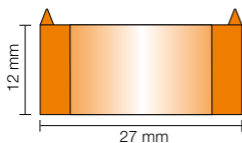

Schlüter®-KERDI-LINE-VARIO-DSE 23

Schlüter®-KERDI-LINE-VARIO-DSE 23

Schlüter-Systems KG

Schmölestraße 7 · D-58640 Iserlohn

Tel.: +49 2371 971-0 · Fax: +49 2371 971-111

info@schlueter.de · www.schlueter.de