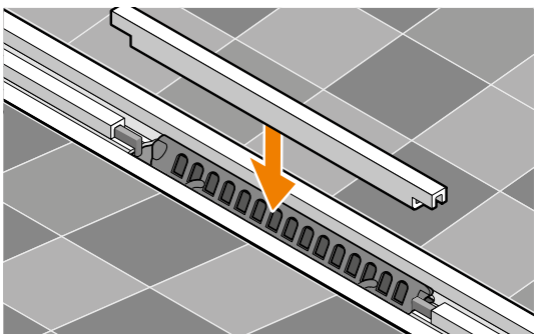

Schlüter®-KERDI-LINE-VARIO-S

Schlüter®-KERDI-LINE-VARIO-S

Schlüter-Systems KG

Schmölestraße 7 · D-58640 Iserlohn

Tel.: +49 2371 971-0 · Fax: +49 2371 971-111

info@schlueter.de · www.schlueter.de