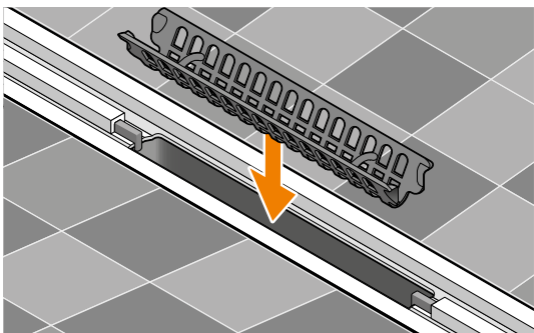

Schlüter®-KERDI-LINE-VARIO-S

Schlüter®-KERDI-LINE-VARIO-S

Schlüter-Systems KG

Schmölestraße 7 · D-58640 Iserlohn

Tel.: +49 2371 971-0 · Fax: +49 2371 971-111

info@schlueter.de · www.schlueter.de