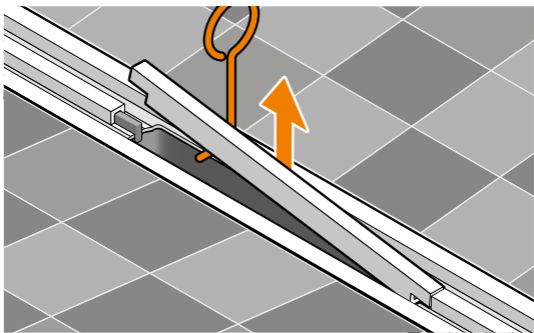

Schlüter®-KERDI-LINE-VARIO-S

Schlüter®-KERDI-LINE-VARIO-S

Schlüter-Systems KG

Schmölestraße 7 · D-58640 Iserlohn

Tel.: +49 2371 971-0 · Fax: +49 2371 971-111

info@schlueter.de · www.schlueter.de