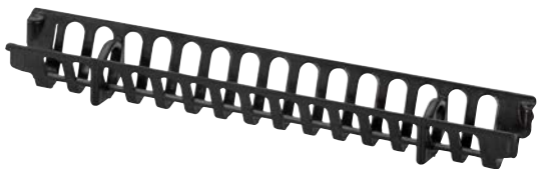

Schlüter®-KERDI-LINE-VARIO-S

Schlüter®-KERDI-LINE-VARIO-S

Schlüter-Systems KG

Schmölestraße 7 · D-58640 Iserlohn

Tel.: +49 2371 971-0 · Fax: +49 2371 971-111

info@schlueter.de · www.schlueter.de