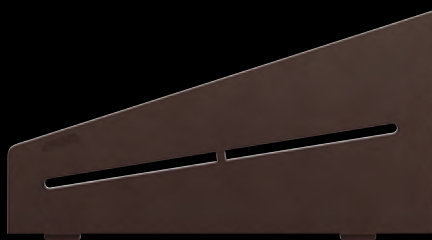

Alluminio con finitura a rilievo
Bronzo SE S3 D7 TSOB