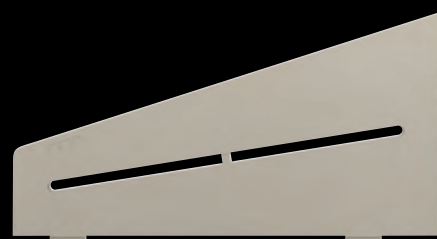

Alluminio con finitura a rilievo
Sabbia SE S3 D7 TSC