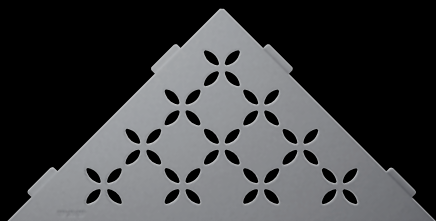

Alluminio con finitura a rilievo
Grigio SE S1 D5 TSG