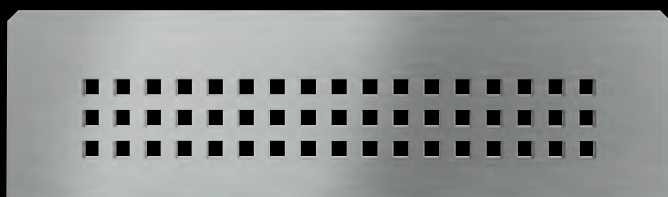

Schlüter®-SHELF-N-S1

DESIGN

87 x 300 mm

PURE

Acciaio inossidabile spazzolato

SN S1 D7 EB

SQUARE

Acciaio inossidabile spazzolato