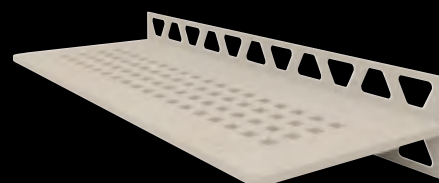

CURVE

Acciaio inossidabile spazzolato

SW S1 D6 EB

COLORI

115 x 300 mm

Tutti i Design sono disponibili in tutte le varianti di colore.
Qui viene presentato un esempio di Design SQUARE:

Alluminio con finitura a rilievo
Bianco matt strutturato SE S3 D7 MBW

Alluminio con finitura a rilievo
Greige SW S1 D3 TSBG

Alluminio con finitura a rilievo
Sabbia SW S1 D3 TSC

Alluminio con finitura a rilievo
Nero matt strutturato SW S1 D3 MGS

Alluminio con finitura a rilievo
Antracite SW S1 D3 TSDA