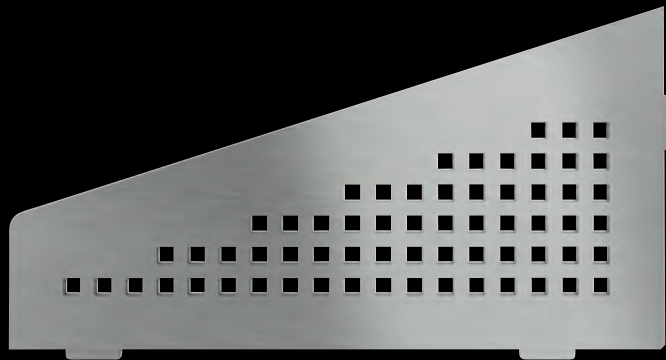

Schlüter®-SHELF-E-S3

DESIGN

62 x 295 x 154 mm

PURE

Acciaio inossidabile spazzolato
SE S3 D7 EB

SQUARE

Acciaio inossidabile spazzolato
SE S3 D3 EB

WAVE