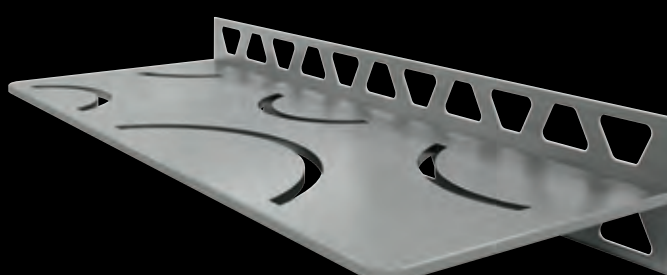

Acciaio inossidabile spazzolato

SW S1 D3 EB

WAVE

Acciaio inossidabile spazzolato

SW S1 D10 EB

FLORAL

Acciaio inossidabile spazzolato

SW S1 D5 EB

CURVE

Acciaio inossidabile spazzolato

SW S1 D6 EB

COLORI

115 x 300 mm

Tutti i Design sono disponibili in tutte le varianti di colore.
Qui viene presentato un esempio di Design SQUARE:

Alluminio con finitura a rilievo
Bianco matt strutturato SE S3 D7 MBW