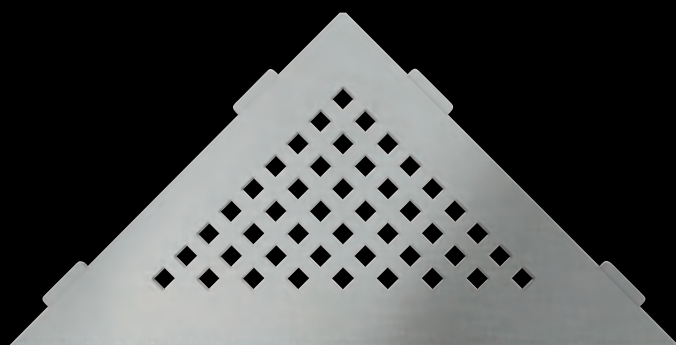

Schlüter®-SHELF-E-S1

DESIGN

210 x 210 mm

PURE

Acciaio inossidabile spazzolato
SE S1 D7 EB

SQUARE

Acciaio inossidabile spazzolato
SE S1 D3 EB

WAVE

Acciaio inossidabile spazzolato
SE S1 D10 EB

FLORAL

Acciaio inossidabile spazzolato
SE S1 D5 EB

CURVE

Acciaio inossidabile spazzolato
SE S1 D6 EB

COLORI

210 x 210 mm

Tutti i Design sono disponibili in tutte le varianti di colore.
Qui viene presentato un esempio di Design FLORAL: