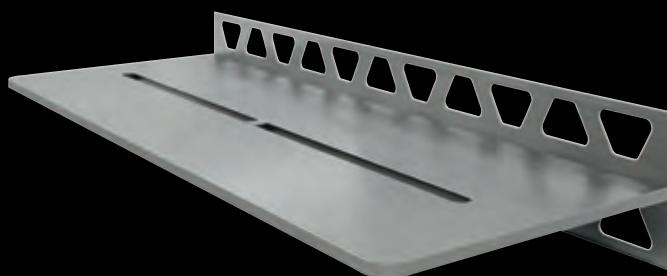

Alluminio con finitura a rilievo
Grigio sasso SE S3 D7 TSSG

Schlüter®-SHELF-W-S1

DESIGN

115 x 300 mm

PURE

Acciaio inossidabile spazzolato

SW S1 D7 EB

SQUARE