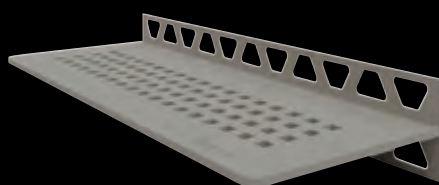

CURVE

Acciaio inossidabile spazzolato

SW S1 D6 EB

COLORI

115 x 300 mm

Tutti i Design sono disponibili in tutte le varianti di colore.
Qui viene presentato un esempio di Design SQUARE:

Alluminio con finitura a rilievo
Bianco matt strutturato SE S3 D7 MBW