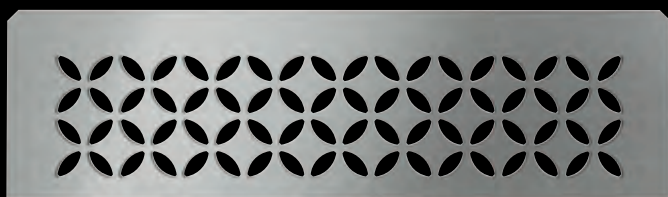

Schlüter®-SHELF-N-S1

DESIGN

87 x 300 mm

PURE

Acciaio inossidabile spazzolato

SN S1 D7 EB

SQUARE

Acciaio inossidabile spazzolato

SN S1 D3 EB

WAVE

Acciaio inossidabile spazzolato

SN S1 D10 EB

FLORAL

Acciaio inossidabile spazzolato

SN S1 D5 EB

CURVE