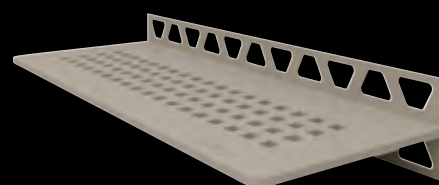

Alluminio con finitura a rilievo
Sabbia SW S1 D3 TSC