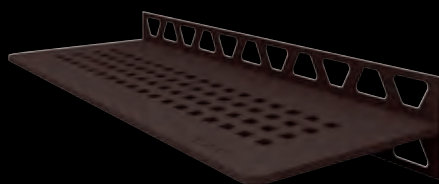

Alluminio con finitura a rilievo
Bronzo SW S1 D3 TSOB