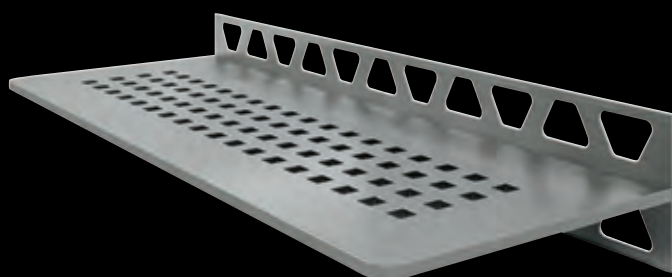

Alluminio con finitura a rilievo
Grigio sasso SE S3 D7 TSSG

Schlüter®-SHELF-W-S1

DESIGN

115 x 300 mm

PURE

Acciaio inossidabile spazzolato

SW S1 D7 EB

SQUARE