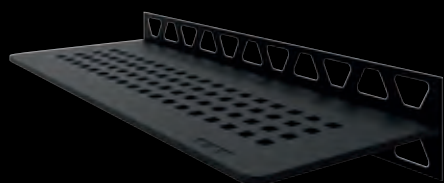

Alluminio con finitura a rilievo
Nero matt strutturato SW S1 D3 MGS