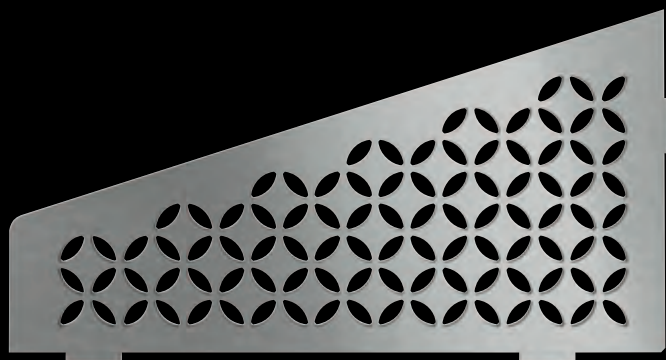

Schlüter®-SHELF-E-S3

DESIGN

62 x 295 x 154 mm

PURE

Acciaio inossidabile spazzolato
SE S3 D7 EB

SQUARE

Acciaio inossidabile spazzolato
SE S3 D3 EB

WAVE

Acciaio inossidabile spazzolato
SE S3 D10 EB

FLORAL

Acciaio inossidabile spazzolato
SE S3 D5 EB

CURVE

Acciaio inossidabile spazzolato
SE S3 D6 EB

COLORI

62 x 295 x 154 mm

Tutti i Design sono disponibili in tutte le varianti di colore.
Qui viene presentato un esempio di Design PURE: