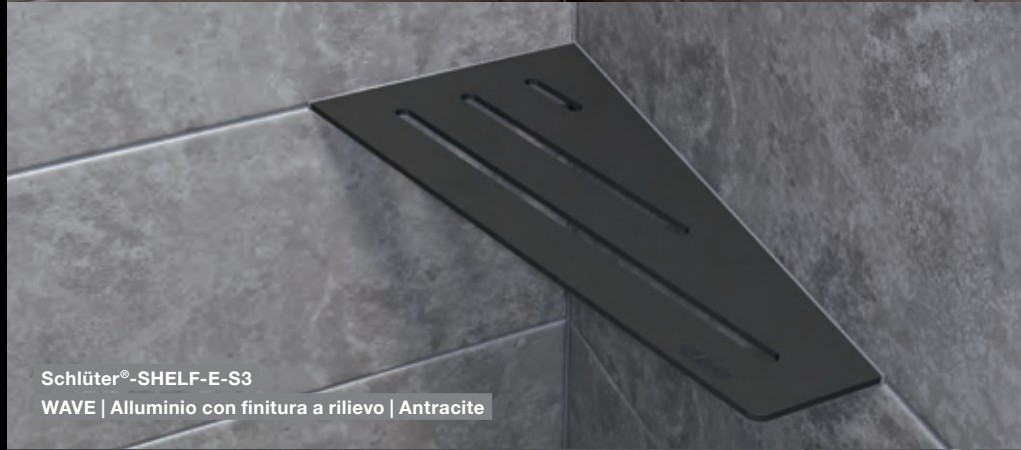

Schlüter®-SHELF-E-S2
SQUARE | Alluminio con finitura a rilievo | Avorio