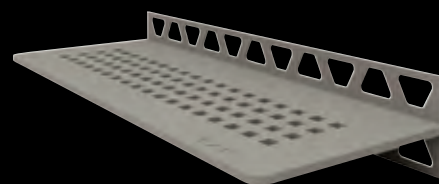

Alluminio con finitura a rilievo
Grigio sasso SW S1 D3 TSSG