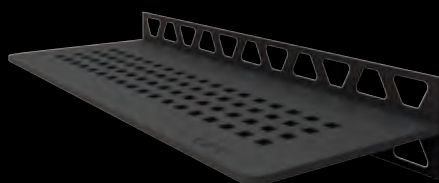

Alluminio con finitura a rilievo
Antracite SW S1 D3 TSDA