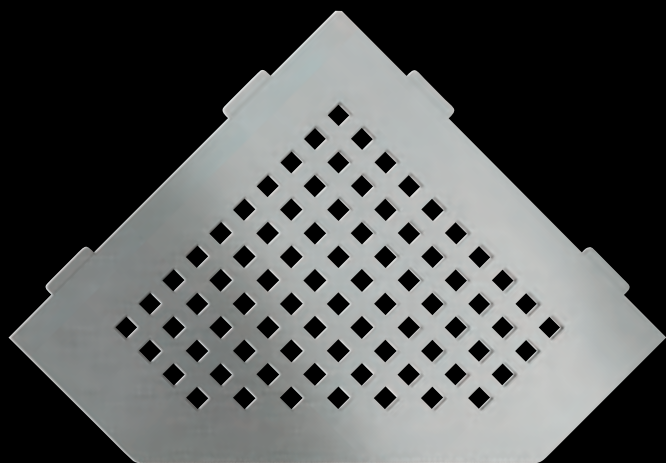

Alluminio con finitura a rilievo
Grigio sasso SE S1 D5 TSSG

Schlüter®-SHELF-E-S2

DESIGN

75 x 195 x 195 x 75 mm

PURE

Acciaio inossidabile spazzolato

SE S2 D7 EB

SQUARE