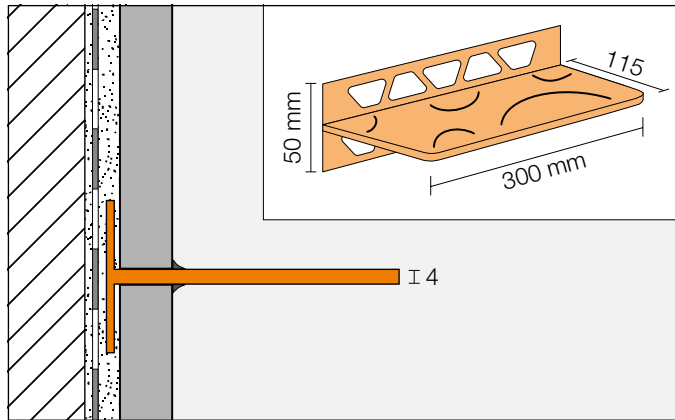

Einbauanleitung Schlüter®-SHELF-W

Installation Instructions
Instructions de mise
Inbouwhandleiding
Istruzioni di posa
Instrucciones de instalación
Montážní návod
Instrukcja montażu
Beépítési útmutató
Montaj Kılavuzu
Montagevejledning
Instruções de montagem
Οδηγίες τοποθέτησης