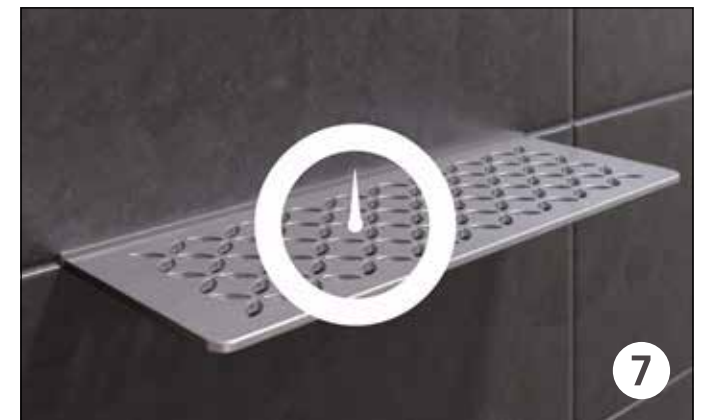

Einbauanleitung Schlüter®-SHELF-W

Installation Instructions
Instructions de mise
Inbouwhandleiding
Istruzioni di posa
Instrucciones de instalación
Montážní návod
Instrukcja montażu
Beépítési útmutató
Montaj Kılavuzu
Montagevejledning
Instruções de montagem
Οδηγίες τοποθέτησης