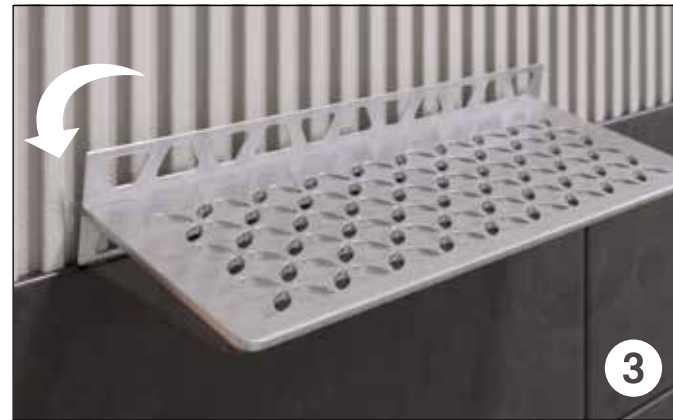

Einbauanleitung Schlüter®-SHELF-W

Installation Instructions
Instructions de mise
Inbouwhandleiding
Istruzioni di posa
Instrucciones de instalación
Montážní návod
Instrukcja montażu
Beépítési útmutató
Montaj Kılavuzu
Montagevejledning
Instruções de montagem
Οδηγίες τοποθέτησης