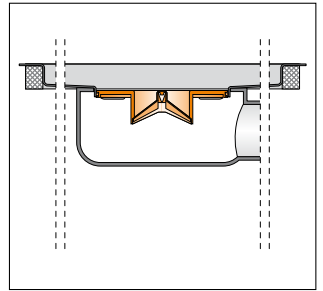

Schlüter®-KERDI-LINE-GTO (-GTM)
Schlüter®-KERDI-DRAIN-R10 GT
Trocken-Geruchsverschluss • Dry stench trap

Schlüter®-KERDI-LINE-GTO (-GTM)

Schlüter®-KERDI-DRAIN-R10 GT