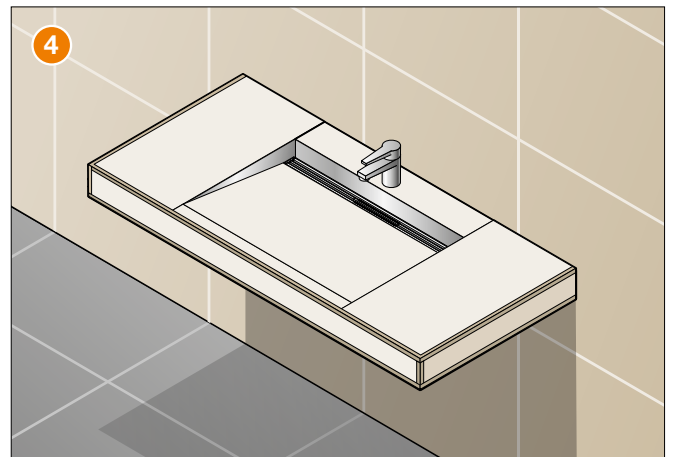

INNOVATIONEN MIT PROFIL

Schlüter-Systems KG · Schmölestraße 7 · D-58640 Iserlohn
Tel.: +49 2371 971-0 · Fax: +49 2371 971-1111 · info@schlueter.de · schlueter.de