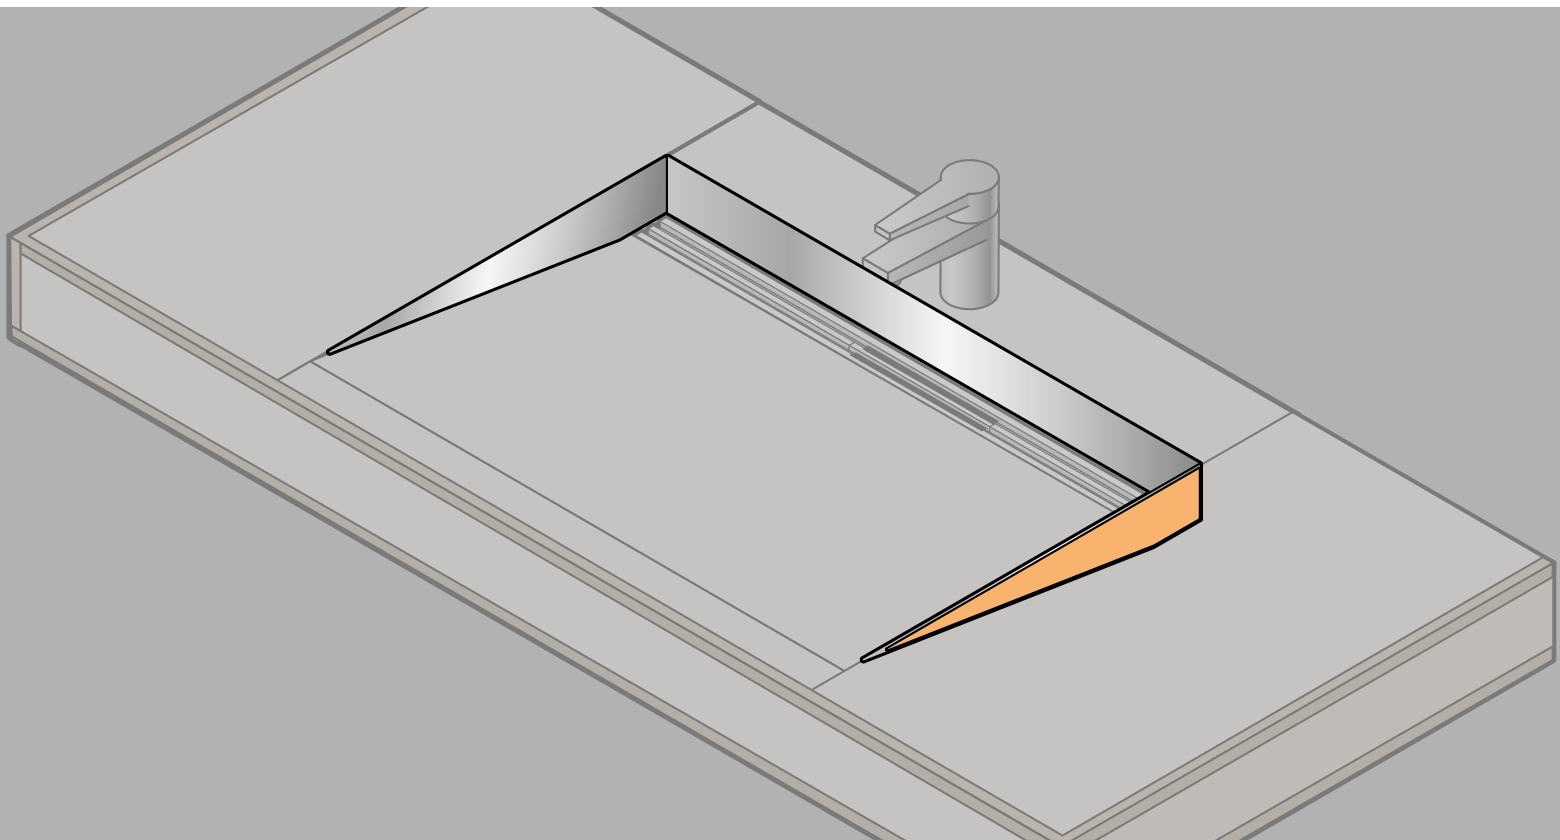

Schlüter®-WASHBASINPROFILE-WS

Einbauanleitung

- **EN** Installation Instructions
- **FR** Instructions de montage
- **IT** Istruzioni di montaggio
- **NL** Montagehandleiding
- **ES** Instrucciones de instalación
- **DA** Monteringsvejledning konsol
- **CS** Montážní návod
- **PL** Instrukcja montażu
- **PT** Instruções de montagem
- **HU** Beépítési és szerelési útmutató
- **TR** Montaj talimatları
- **EL** Οδηγίες τοποθέτησης