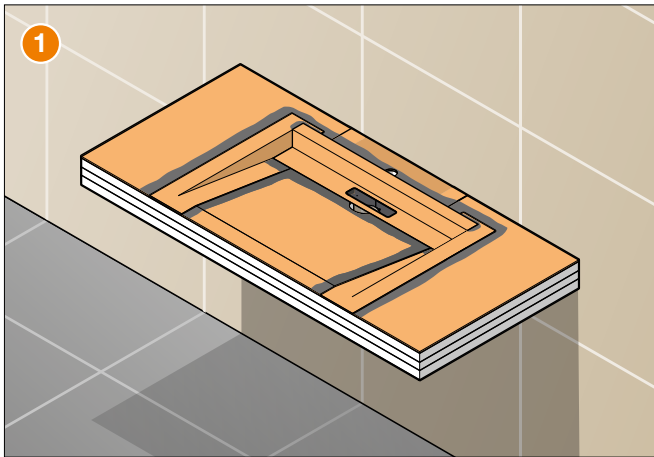

INNOVATIONEN MIT PROFIL

Schlüter-Systems KG · Schmölestraße 7 · D-58640 Iserlohn
Tel.: +49 2371 971-0 · Fax: +49 2371 971-1111 · info@schlueter.de · schlueter.de