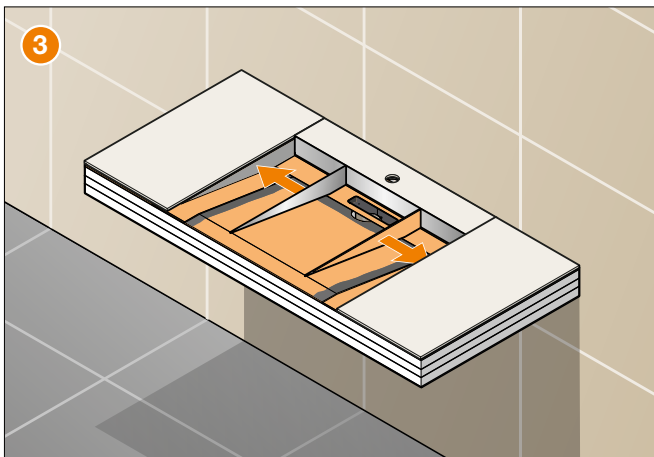

INNOVATIONEN MIT PROFIL

Schlüter-Systems KG · Schmölestraße 7 · D-58640 Iserlohn
Tel.: +49 2371 971-0 · Fax: +49 2371 971-1111 · info@schlueter.de · schlueter.de