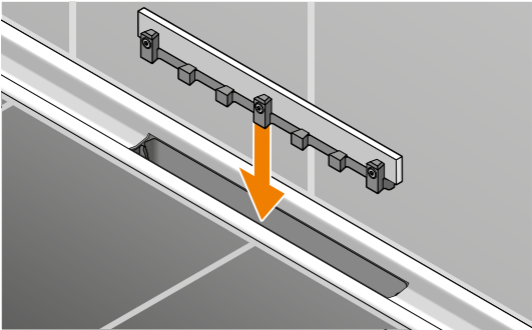

Schlüter®-KERDI-LINE-VARIO-S 14

Schlüter® -KERDI-LINE-VARIO-S 14

Schlüter-Systems KG · Schmölestraße 7 · D-58640 Iserlohn
Tel.: +49 2371 971-0 · Fax: +49 2371 971-1111
info@schlueter.de · schlueter.de

Art.-Nr. 558 743 – Stand 10/24