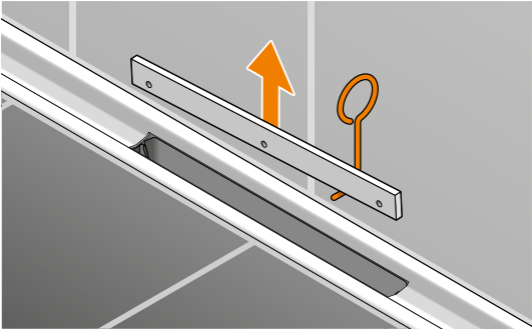

Schlüter®-KERDI-LINE-VARIO-S 14

Schlüter® -KERDI-LINE-VARIO-S 14

Schlüter-Systems KG · Schmölestraße 7 · D-58640 Iserlohn
Tel.: +49 2371 971-0 · Fax: +49 2371 971-1111
info@schlueter.de · schlueter.de

Art.-Nr. 558 743 – Stand 10/24