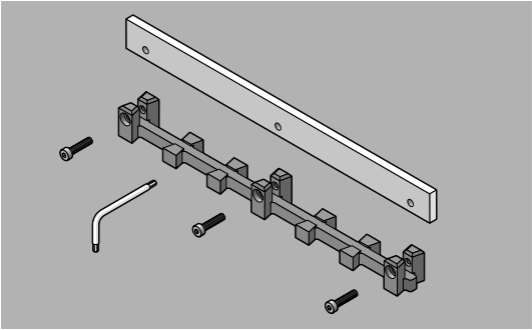

Schlüter®-KERDI-LINE-VARIO-S 14

Schlüter® -KERDI-LINE-VARIO-S 14

Schlüter-Systems KG · Schmölestraße 7 · D-58640 Iserlohn
Tel.: +49 2371 971-0 · Fax: +49 2371 971-1111
info@schlueter.de · schlueter.de

Art.-Nr. 558 743 – Stand 10/24