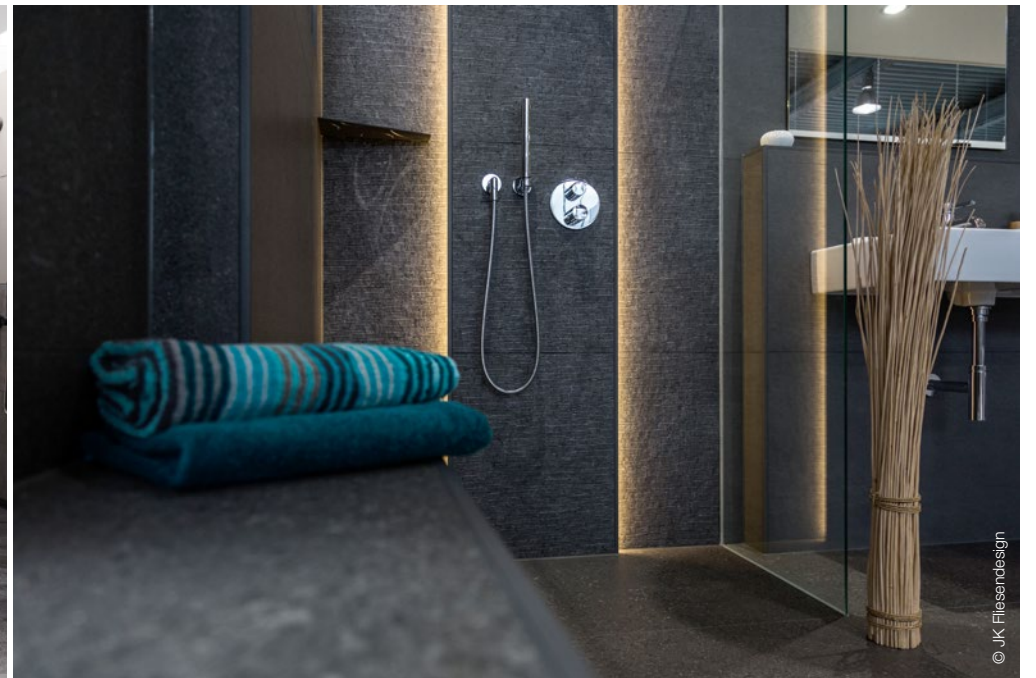

# Előregyártott falfülkék

Schlüter®-KERDI-BOARD-N/-NLT/-NLT-BR

- ✓ **Előregyártott falfülkék KERDI-BOARD vízszigetelő építőlemezből LIPROTEC-LED technikával, vagy anélkül Plug & Play kivitelben**
- ✓ **megvilágított falfülkék és mindenféle fali lerakófelületek kialakítása**
- ✓ **a falfülkék a burkolható KERDI vízszigetelő lemezzel folytonosítva, együtt használati vízszigetelési rendszert képeznek**
- ✓ **különböző méretekben kaphatók**
- ✓ **konzolként a Schlüter-SHELF-N fém polc is beleépíthető**
- ✓ **a falfülkék különböző méretűek és fehér vagy színes LED fénnel bevilágíthatók**
- ✓ **A falfülkék választhatóan hosszú, vagy rövid oldali megvilágítással kaphatók**
- ✓ **A LED-modult választhatóan az elülső élre, középre vagy a csempézendő hátfalra is be lehet építeni**