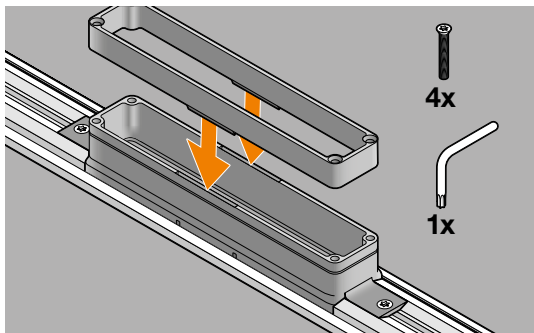

Schlüter®-KERDI-LINE-VARIO-DSE 23

Schlüter®-KERDI-LINE-VARIO-DSE 23

Schlüter-Systems KG

Schmölestraße 7 · D-58640 Iserlohn

Tel.: +49 2371 971-0 · Fax: +49 2371 971-111

info@schlueter.de · www.schlueter.de