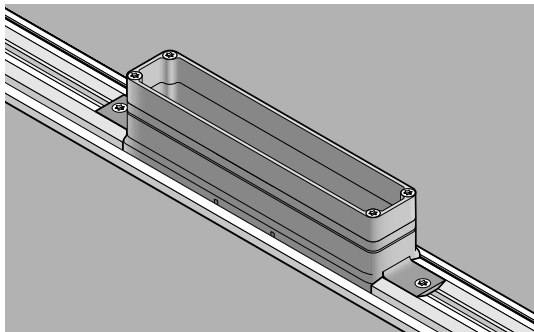

Schlüter®-KERDI-LINE-VARIO-DSE 23

Schlüter®-KERDI-LINE-VARIO-DSE 23

Schlüter-Systems KG

Schmölestraße 7 · D-58640 Iserlohn

Tel.: +49 2371 971-0 · Fax: +49 2371 971-111

info@schlueter.de · www.schlueter.de