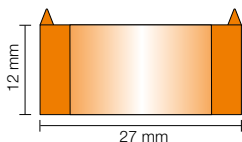

Schlüter®-KERDI-LINE-VARIO-DSE 23

Schlüter®-KERDI-LINE-VARIO-DSE 23

Schlüter-Systems KG

Schmölestraße 7 · D-58640 Iserlohn

Tel.: +49 2371 971-0 · Fax: +49 2371 971-111

info@schlueter.de · www.schlueter.de