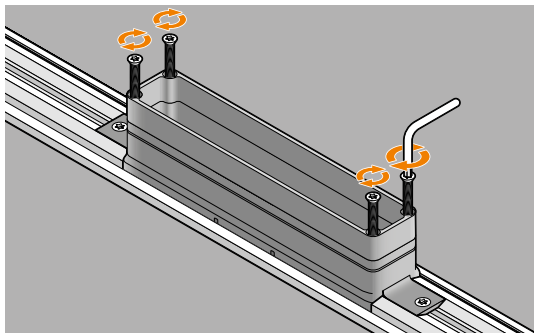

Schlüter®-KERDI-LINE-VARIO-DSE 23

Schlüter®-KERDI-LINE-VARIO-DSE 23

Schlüter-Systems KG

Schmölestraße 7 · D-58640 Iserlohn

Tel.: +49 2371 971-0 · Fax: +49 2371 971-111

info@schlueter.de · www.schlueter.de