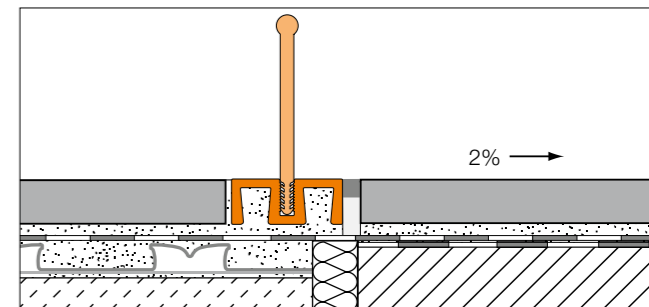

Schlüter®-SHOWERPROFILE-S

Lejtéskialakító ékprofil az oldalak borításához

A Schlüter-SHOWERPROFILE-S lejtéskialakító ékprofil szálcsiszolt nemesacélból készül 2 % lejtéssel a padlószintbe illeszkedő tusolók oldalainak borítására. A profil hátoldala tapadóhídként fátýolréteggel kasírozott a csemperagasztóba való rögzüléshez. A padlóoldali fogadásra szolgál a rendszer részét képező, kemény PVC-ből készülő tartóprofil különböző magassági méreteken U-alakú fogadó-núttal. A kellő magasság kialakításához a túlnyúló lejtéskialakító ékprofilat az alacsony és/ vagy a magas oldalon igény szerint beszabjuk. A lejtéskialakító ékprofil átfordítható, így univerzálisan bal vagy jobb oldalra is beépíthető a padlócsatlakozásnál, vagy csak egy oldalra a falicsempé burkolata alá.

Lejtéskialakító ékprofil 120 cm: $H_2 = 30$ mm Lejtéskialakító ékprofil 200 cm: $H_2 = 46$ mm
Lejtéskialakító ékprofil 160 cm: $H_2 = 38$ mm

Nagyobb keresztmetszet iránti igényt fedí le a SHOWERPROFILE-SB

Schlüter®-SHOWERPROFILE-R

Falcsatlakozó profil

A Schlüter-SHOWERPROFILE-R egy olyan kétrészes falcsatlakozó profil, amely a lejtés miatt a csúpaszon maradó falszakasz elfedésére szolgál a vonalmenti zuhanyfolyóka mögött. A profil látható felülete szálcsiszolt nemesacélból készül. A hátoldalán tapadóhídként kasírozott fátýolréteg van a csemperagasztóba történő rögzüléshez. Fésűs felépítése révén a Schlüter-SHOWERPROFILE-R 23–45 mm közötti magasságban (két kivételben) fokozatmentesen állítható.

Schlüter-profilok

A belépőhöz

A beépítési verzió:

Sík átmenet a SHOWERPROFILE-WS előntésgátló profilokkal.

B beépítési verzió:

Elöntés elleni védelem RENO-U-val.