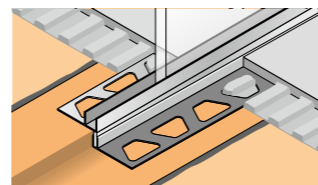

DECO-SG rögzítése a falon és a padlón a csempefelületben. Egyedi színekben is kapható.

B beépítési verzió:

DECO-SGC rögzítése a falon a csempe-vakolat váltásnál.

Már TRENDLINE felületbevonattal is kapható

Fali csatlakozó és lejtéskialakító profilok

Schlüter®-SHOWERPROFILE

Schlüter®-SHOWERPROFILE

Minden az akadálymentes tusolást szolgálja

A praktikus lejtéskialakító ékprofilal és a fali csatlakozó profillal a Schlüter-Systems a kivitelezők által könnyen beépíthető részletmegoldásokat kínál a padlószintbe illeszkedő tusolók kalakításához, melyeknél Ön dönti el, hogy szálcsiszolt nemesacélt szeretne, vagy tetszetős TRENDLINE színeket. A Schlüter-SHOWERPROFILE-WS, valamint a különféle RENO profilok a tusolók bejáratának szakszerű kivitelezésére valók, a DECO-SG/-SGC profil pedig az üvegből készült elemek befogadását szolgálva egészíti ki a kínálatot.

Schlüter®-SHOWERPROFILE-S

Lejtéskialakító ékprofil az oldalak borításához

A Schlüter-SHOWERPROFILE-S lejtéskialakító ékprofil szálcsiszolt nemesacélból készül 2 % lejtéssel a padlószintbe illeszkedő tusolók oldalainak borítására. A profil hátoldala tapadóhídként fátýolréteggel kasírozott a csemperagasztóba való rögzüléshez. A padlóoldali fogadásra szolgál a rendszer részét képező, kemény PVC-ből készülő tartóprofil különböző magassági méreteken U-alakú fogadó-núttal. A kellő magasság kialakításához a túlnyúló lejtéskialakító ékprofilat az alacsony és/ vagy a magas oldalon igény szerint beszabjuk. A lejtéskialakító ékprofil átfordítható, így univerzálisan bal vagy jobb oldalra is beépíthető a padlócsatlakozásnál, vagy csak egy oldalra a falicsempé burkolata alá.