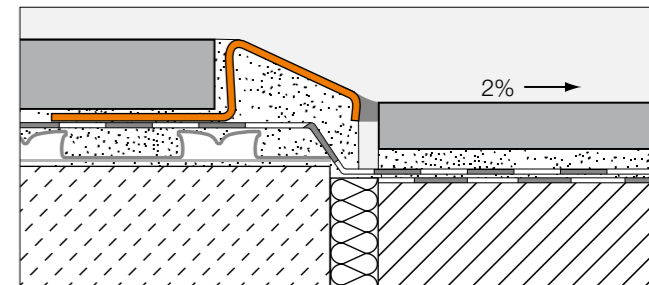

Schlüter®-SHOWERPROFILE-S

Lejtéskialakító ékprofil az oldalak borításához

A Schlüter-SHOWERPROFILE-S lejtéskialakító ékprofil szálcsiszolt nemesacélból készül 2 % lejtéssel a padlószintbe illeszkedő tusolók oldalainak borítására. A profil hátoldala tapadóhídként fátýolréteggel kasírozott a csemperagasztóba való rögzüléshez. A padlóoldali fogadásra szolgál a rendszer részét képező, kemény PVC-ből készülő tartóprofil különböző magassági méreteken U-alakú fogadó-núttal. A kellő magasság kialakításához a túlnyúló lejtéskialakító ékprofilat az alacsony és/ vagy a magas oldalon igény szerint beszabjuk. A lejtéskialakító ékprofil átfordítható, így univerzálisan bal vagy jobb oldalra is beépíthető a padlócsatlakozásnál, vagy csak egy oldalra a falicsempé burkolata alá.

Lejtéskialakító ékprofil 120 cm: $H_2 = 30$ mm Lejtéskialakító ékprofil 200 cm: $H_2 = 46$ mm
Lejtéskialakító ékprofil 160 cm: $H_2 = 38$ mm

Nagyobb keresztmetszet iránti igényt fedí le a SHOWERPROFILE-SB

Schlüter®-SHOWERPROFILE-R

Falcsatlakozó profil

A Schlüter-SHOWERPROFILE-R egy olyan kétrészes falcsatlakozó profil, amely a lejtés miatt a csúpaszon maradó falszakasz elfedésére szolgál a vonalmenti zuhanyfolyóka mögött. A profil látható felülete szálcsiszolt nemesacélból készül. A hátoldalán tapadóhídként kasírozott fátýolréteg van a csemperagasztóba történő rögzüléshez. Fésűs felépítése révén a Schlüter-SHOWERPROFILE-R 23–45 mm közötti magasságban (két kivételben) fokozatmentesen állítható.

Schlüter-profilok

A belépőhöz

A beépítési verzió:

Sík átmenet a SHOWERPROFILE-WS előntésgátló profilokkal.

B beépítési verzió:

Elöntés elleni védelem RENO-U-val.