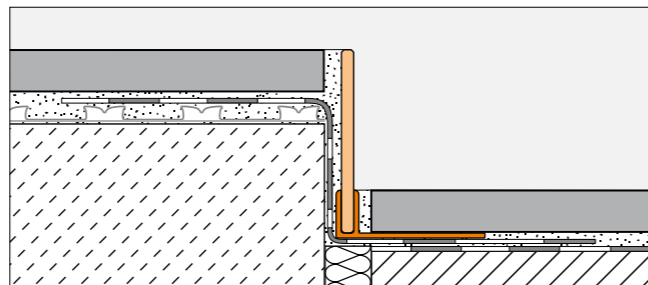

Fali csatlakozó és lejtéskialakító profilok

Schlüter®-SHOWERPROFILE

Schlüter®-SHOWERPROFILE

Minden az akadálymentes tusolást szolgálja

A praktikus lejtéskialakító ékprofilal és a fali csatlakozó profillal a Schlüter-Systems a kivitelezők által könnyen beépíthető részletmegoldásokat kínál a padlószintbe illeszkedő tusolók kalakításához, melyeknél Ön dönti el, hogy szálcsiszolt nemesacélt szeretne, vagy tetszetős TRENDLINE színeket. A Schlüter-SHOWERPROFILE-WS, valamint a különféle RENO profilok a tusolók bejáratának szakszerű kivitelezésére valók, a DECO-SG/-SGC profil pedig az üvegből készült elemek befogadását szolgálva egészíti ki a kínálatot.

Schlüter®-SHOWERPROFILE-S

Lejtéskialakító ékprofil az oldalak borításához

A Schlüter-SHOWERPROFILE-S lejtéskialakító ékprofil szálcsiszolt nemesacélból készül 2 % lejtéssel a padlószintbe illeszkedő tusolók oldalainak borítására. A profil hátoldala tapadóhídként fátýolréteggel kasírozott a csemperagasztóba való rögzüléshez. A padlóoldali fogadásra szolgál a rendszer részét képező, kemény PVC-ből készülő tartóprofil különböző magassági méreteken U-alakú fogadó-núttal. A kellő magasság kialakításához a túlnyúló lejtéskialakító ékprofilat az alacsony és/ vagy a magas oldalon igény szerint beszabjuk. A lejtéskialakító ékprofil átfordítható, így univerzálisan bal vagy jobb oldalra is beépíthető a padlócsatlakozásnál, vagy csak egy oldalra a falicsempé burkolata alá.

Lejtéskialakító ékprofil 120 cm: $H_2 = 30$ mm Lejtéskialakító ékprofil 200 cm: $H_2 = 46$ mm
Lejtéskialakító ékprofil 160 cm: $H_2 = 38$ mm

Nagyobb keresztmetszet iránti igényt fedí le a SHOWERPROFILE-SB