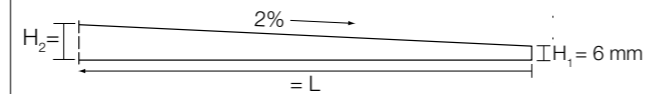

Schlüter®-SHOWERPROFILE-S

Lejtéskialakító ékprofil az oldalak borításához

A Schlüter-SHOWERPROFILE-S lejtéskialakító ékprofil szálcsiszolt nemesacélból készül 2 % lejtéssel a padlószintbe illeszkedő tusolók oldalainak borítására. A profil hátoldala tapadóhídként fátýolréteggel kasírozott a csemperagasztóba való rögzüléshez. A padlóoldali fogadásra szolgál a rendszer részét képező, kemény PVC-ből készülő tartóprofil különböző magassági méreteken U-alakú fogadó-núttal. A kellő magasság kialakításához a túlnyúló lejtéskialakító ékprofilat az alacsony és/ vagy a magas oldalon igény szerint beszabjuk. A lejtéskialakító ékprofil átfordítható, így univerzálisan bal vagy jobb oldalra is beépíthető a padlócsatlakozásnál, vagy csak egy oldalra a falicsempé burkolata alá.

Lejtéskialakító ékprofil 120 cm: $H_2 = 30$ mm Lejtéskialakító ékprofil 200 cm: $H_2 = 46$ mm
Lejtéskialakító ékprofil 160 cm: $H_2 = 38$ mm

Nagyobb keresztmetszet iránti igényt fedí le a SHOWERPROFILE-SB