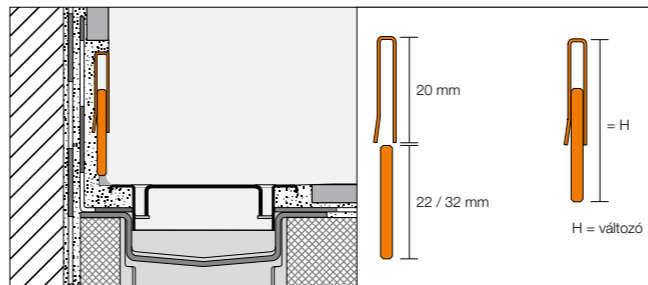

Schlüter®-SHOWERPROFILE-S

Lejtéskialakító ékprofil az oldalak borításához

A Schlüter-SHOWERPROFILE-S lejtéskialakító ékprofil szálcsiszolt nemesacélból készül 2 % lejtéssel a padlószintbe illeszkedő tusolók oldalainak borítására. A profil hátoldala tapadóhídként fátýolréteggel kasírozott a csemperagasztóba való rögzüléshez. A padlóoldali fogadásra szolgál a rendszer részét képező, kemény PVC-ből készülő tartóprofil különböző magassági méreteken U-alakú fogadó-núttal. A kellő magasság kialakításához a túlnyúló lejtéskialakító ékprofilat az alacsony és/ vagy a magas oldalon igény szerint beszabjuk. A lejtéskialakító ékprofil átfordítható, így univerzálisan bal vagy jobb oldalra is beépíthető a padlócsatlakozásnál, vagy csak egy oldalra a falicsempé burkolata alá.

Lejtéskialakító ékprofil 120 cm: $H_2 = 30$ mm Lejtéskialakító ékprofil 200 cm: $H_2 = 46$ mm
Lejtéskialakító ékprofil 160 cm: $H_2 = 38$ mm

Nagyobb keresztmetszet iránti igényt fedí le a SHOWERPROFILE-SB

Schlüter®-SHOWERPROFILE-R

Falcsatlakozó profil

A Schlüter-SHOWERPROFILE-R egy olyan kétrészes falcsatlakozó profil, amely a lejtés miatt a csúpaszon maradó falszakasz elfedésére szolgál a vonalmenti zuhanyfolyóka mögött. A profil látható felülete szálcsiszolt nemesacélból készül. A hátoldalán tapadóhídként kasírozott fátýolréteg van a csemperagasztóba történő rögzüléshez. Fésűs felépítése révén a Schlüter-SHOWERPROFILE-R 23–45 mm közötti magasságban (két kivételben) fokozatmentesen állítható.