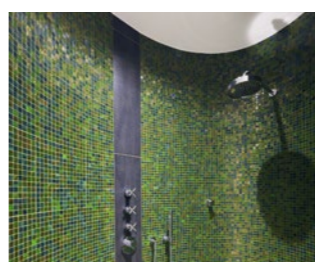

További információk

Árlista | Prospektus | Homepage | Youtube

schlueter.hu

Schlüter-Systems KG · Schmölestraße 7 · D-58640 Iserlohn
Tel.: +49 2371 971-1261 · Fax: +49 2371 971-1112 · schlueter-systems.com

Schlüter-Systems KG · Pagony u. 7/A · 1124 Budapest
Tel.: +36 1 412 0189 · Fax: +36 1 412 0190 · info@schlueter.hu · schlueter.hu

Cikkszám 552-498 – 05/23 kiadás

Schlüter®-KERDI-BOARD

Egyedi kialakítási lehetőségek

© Villeroy & Boch Fliesen

Térteremtés és térkialakítás

Schlüter®-KERDI-BOARD