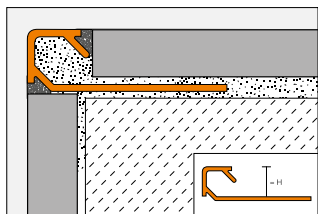

Schlüter®-QUADEC-TS