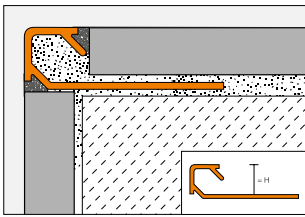

Schlüter®-QUADEC-AC

Schlüter®-RONDEC-AC

Schlüter®-JOLLY-AC

Heights

Schlüter®-TRENDLINE			
colour coated aluminium			
H = mm	Schlüter®-QUADEC-AC	Schlüter®-RONDEC-AC	Schlüter®-JOLLY-AC
3			
4.5	•		
6	•	•	•
8	•	•	•
10	•	•	•
11	•	•	•
12.5	•	•	•