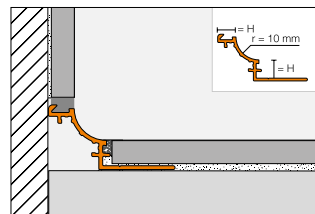

Heights

Schlüter®-TRENDLINE				
Textured finished aluminium				
H = mm	Schlüter®-QUADEC-TS	Schlüter®-RONDEC-TS	Schlüter®-JOLLY-TS	Schlüter®-DILEX-AHK-TS*
4.5	•			
6	•	•	•	
8	•	•	•	•
10	•	•	•	•
11	•	•	•	
12.5	•	•	•	•
14			•	
16			•	
21			•	