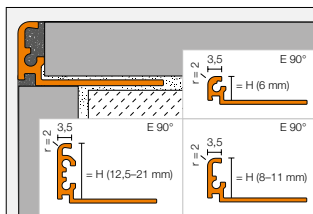

Schlüter®-JOLLY-TS