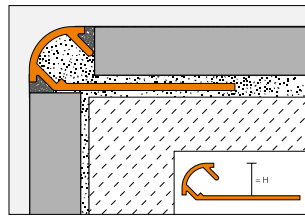

Schlüter®-QUADEC-AC

Schlüter®-RONDEC-AC

Schlüter®-JOLLY-AC

Heights

Schlüter®-TRENDLINE			
colour coated aluminium			
H = mm	Schlüter®-QUADEC-AC	Schlüter®-RONDEC-AC	Schlüter®-JOLLY-AC
3			
4.5	•		
6	•	•	•
8	•	•	•
10	•	•	•
11	•	•	•
12.5	•	•	•