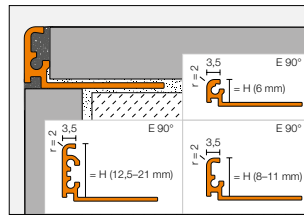

Schlüter®-QUADEC-AC

Schlüter®-RONDEC-AC

Schlüter®-JOLLY-AC

Heights

Schlüter®-TRENDLINE			
colour coated aluminium			
H = mm	Schlüter®-QUADEC-AC	Schlüter®-RONDEC-AC	Schlüter®-JOLLY-AC
3			
4.5	•		
6	•	•	•
8	•	•	•
10	•	•	•
11	•	•	•
12.5	•	•	•