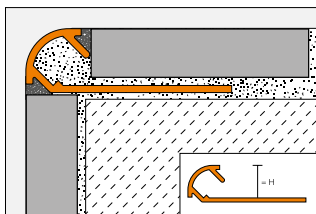

Schlüter®-RONDEC-TS