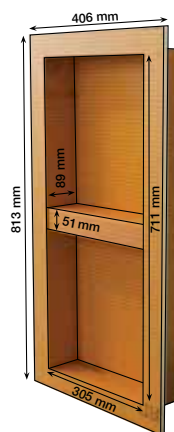

KB 12 N 305 711 A1