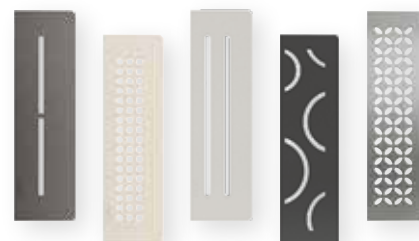

Nota : les tablettes intermédiaires des deux grandes niches ne sont pas fixes et peuvent être positionnées librement. Une collerette en Schlüter-KERDI est fournie avec chaque niche.

Visionnez la vidéo d'aide à la pose en scannant ce QR code

KB 12 N 305 152 A

KB 12 N 305 305 A

KB 12 N 305 508 A1

KB 12 N 305 711 A1

Niches éclairées, Schlüter®-KERDI-BOARD-NLT/-NLT-BR

Schlüter-KERDI-BOARD-NLT/-NLT-BR sont des kits de niches qui permettent de réaliser des surfaces de rangement murales avec éclairage à LED, avec liaison filaire (NLT) ou avec kit Bluetooth (NLT-BR).

L'éclairage peut se situer en largeur ou en longueur pour les niches rectangulaires, mais aussi sur le bord avant, au milieu ou sur la paroi arrière à carrelé.

- 5 formats de niches disponibles
- 3 types d'éclairage proposés : blanc chaud, blanc neutre et RVB + B

(Fiche produit 12.2)

Schlüter®-SHELF-N

Tablettes rectangulaires adaptées aux kits niches de type A, B et C.
5 designs : CURVE, FLORAL, PURE, SQUARE, WAVE.

Finitions / Couleurs disponibles :

Visionnez la vidéo d'aide à la pose en scannant ce QR code