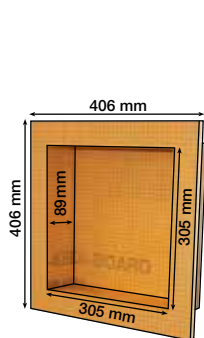

KB 12 N 305 305 A