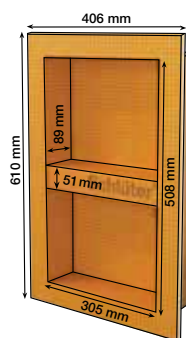

KB 12 N 305 508 A1