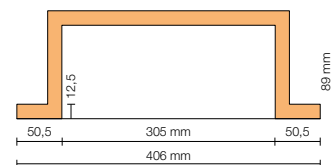

Schlüter®-KERDI-BOARD-N/-NLT/-NLT-BR

Les niches Schlüter-KERDI-BOARD apportent créativité et design dans votre salle de bains. Elles sont étanches et parfaitement compatibles avec l'étanchéité composite Schlüter-KERDI utilisée au mur. Disponibles en plusieurs dimensions, avec ou sans éclairage, positionnables horizontalement ou verticalement, elle sont idéales pour personnaliser votre salle de bains. Et pour une touche déco supplémentaire, n'hésitez pas à intégrer une tablette Schlüter-SHELF-N dans la niche !

Niches prêtes à carreler, Schlüter®-KERDI-BOARD-N

Schlüter-KERDI-BOARD-N sont des éléments préformés en Schlüter-KERDI-BOARD à encastrer pour la réalisation de niches et de surfaces de rangement murales. Ces éléments sont étanches et peuvent être utilisés en liaison avec l'étanchéité composite Schlüter-KERDI. (Fiche produit 12.1)

Schlüter®-KERDI-BOARD-N				
Kits de niches				
I x H x P = mm	Épaisseur des panneaux (mm)	Tablettes intermédiaires	Art.-No.	PL = u.
305 x 152 x 89	12,5	-	KB 12 N 305 152 A	20
305 x 305 x 89	12,5	-	KB 12 N 305 305 A	20
305 x 508 x 89	12,5	1	KB 12 N 305 508 A1	20
305 x 711 x 89	12,5	1	KB 12 N 305 711 A1	20

Nota : les tablettes intermédiaires des deux grandes niches ne sont pas fixes et peuvent être positionnées librement. Une collerette en Schlüter-KERDI est fournie avec chaque niche.

Visionnez la vidéo d'aide à la pose en scannant ce QR code