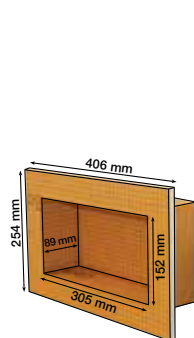

Schlüter®-KERDI-BOARD-N				
Kits de niches				
I x H x P = mm	Épaisseur des panneaux (mm)	Tablettes intermédiaires	Art.-No.	PL = u.
305 x 152 x 89	12,5	-	KB 12 N 305 152 A	20
305 x 305 x 89	12,5	-	KB 12 N 305 305 A	20
305 x 508 x 89	12,5	1	KB 12 N 305 508 A1	20
305 x 711 x 89	12,5	1	KB 12 N 305 711 A1	20

Nota : les tablettes intermédiaires des deux grandes niches ne sont pas fixes et peuvent être positionnées librement. Une collerette en Schlüter-KERDI est fournie avec chaque niche.

Visionnez la vidéo d'aide à la pose en scannant ce QR code