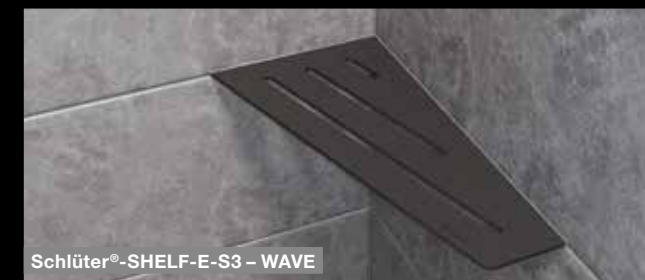

Acier inoxydable brossé

- **EB** – Acier inoxydable brossé

Aluminium finition structurée TRENDLINE, disponible en neuf couleurs

- **MBW** – Alu. coloré blanc mat
- **MGS** – Alu. coloré noir graphite mat
- **TSBG** – Alu. finition structurée gris beige
- **TSC** – Alu. finition structurée sable
- **TSDA** – Alu. finition structurée gris anthracite
- **TSI** – Alu. finition structurée ivoire
- **TSOB** – Alu. finition structurée bronze
- **TSG** – Alu. finition structurée gris
- **TSSG** – Alu. finition structurée gris pierre

Cinq designs : PURE, SQUARE, WAVE, FLORAL et CURVE
Disponible en cinq formats

Schlüter®-SHELF-E-S1 - PURE

Schlüter®-SHELF-E-S2 - SQUARE

Schlüter®-SHELF-E-S3 - WAVE

Schlüter®-SHELF-W-S1 - FLORAL

Schlüter®-SHELF-N-S1 - CURVE