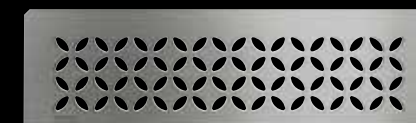

Acier inoxydable brossé

- **EB** – Acier inoxydable brossé

Aluminium finition structurée TRENDLINE, disponible en neuf couleurs

- **MBW** – Alu. coloré blanc mat
- **MGS** – Alu. coloré noir graphite mat
- **TSBG** – Alu. finition structurée gris beige
- **TSC** – Alu. finition structurée sable
- **TSDA** – Alu. finition structurée gris anthracite
- **TSI** – Alu. finition structurée ivoire
- **TSOB** – Alu. finition structurée bronze
- **TSG** – Alu. finition structurée gris
- **TSSG** – Alu. finition structurée gris pierre

PURE

Acier inoxydable
brossé
SW S1 D7 EB

SQUARE

Acier inoxydable
brossé
SW S1 D3 EB

WAVE

Acier inoxydable
brossé
SW S1 D10 EB

FLORAL

Acier inoxydable
brossé
SW S1 D5 EB

CURVE

Acier inoxydable
brossé
SW S1 D6 EB

Schlüter®-SHELF-N-S1

87 x 300 mm

PURE

Acier inoxydable
brossé
SN S1 D7 EB

SQUARE

Acier inoxydable
brossé
SN S1 D3 EB

WAVE

Acier inoxydable
brossé
SN S1 D10 EB

FLORAL

Acier inoxydable
brossé
SN S1 D5 EB

CURVE

Acier inoxydable
brossé
SN S1 D6 EB

 Pour le neuf et pour la rénovation

 Pour le neuf et pour la rénovation