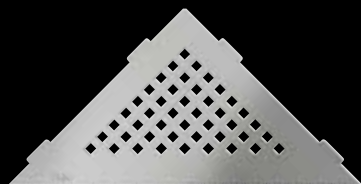

Acier inoxydable brossé

- **EB** – Acier inoxydable brossé

Aluminium finition structurée TRENDLINE, disponible en neuf couleurs

- **MBW** – Alu. coloré blanc mat
- **MGS** – Alu. coloré noir graphite mat
- **TSBG** – Alu. finition structurée gris beige
- **TSC** – Alu. finition structurée sable
- **TSDA** – Alu. finition structurée gris anthracite
- **TSI** – Alu. finition structurée ivoire
- **TSOB** – Alu. finition structurée bronze
- **TSG** – Alu. finition structurée gris
- **TSSG** – Alu. finition structurée gris pierre

Cinq designs : PURE, SQUARE, WAVE, FLORAL et CURVE
Disponible en cinq formats

Schlüter®-SHELF-E-S1 - PURE

Schlüter®-SHELF-E-S2 - SQUARE

Schlüter®-SHELF-E-S3 - WAVE

Schlüter®-SHELF-W-S1 - FLORAL

Schlüter®-SHELF-N-S1 - CURVE

Tablettes décoratives

Schlüter®-SHELF

Schlüter®-SHELF-E-S1

210 x 210 mm

PURE

Acier inoxydable
brossé
SE S1 D7 EB

SQUARE

Acier inoxydable
brossé
SE S1 D3 EB

WAVE

Acier inoxydable
brossé
SE S1 D10 EB

FLORAL

Acier inoxydable
brossé
SE S1 D5 EB

CURVE

Acier inoxydable
brossé
SE S1 D6 EB

Schlüter®-SHELF-E-S2

75 x 195 x 195 x 75 mm