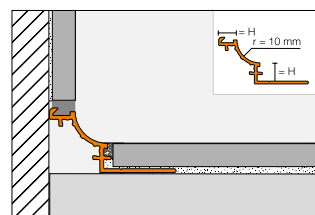

Schlüter®-DILEX-AHK