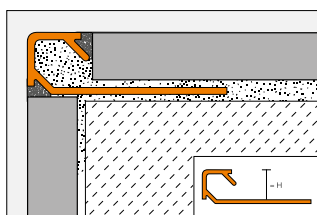

Schlüter®-QUADEC-TS