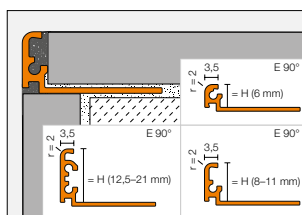

Schlüter®-QUADEC-AC

Schlüter®-RONDEC-AC

Schlüter®-JOLLY-AC