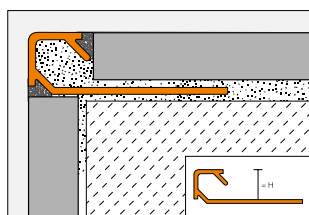

Schlüter®-QUADEC-AC

Schlüter®-RONDEC-AC

Schlüter®-JOLLY-AC