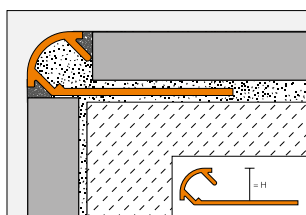

Schlüter®-QUADEC-AC

Schlüter®-RONDEC-AC

Schlüter®-JOLLY-AC