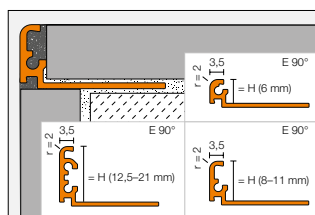

Schlüter®-JOLLY-TS