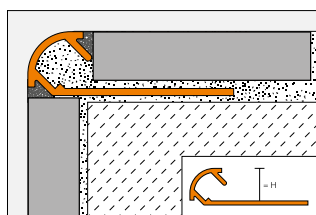

Schlüter®-RONDEC-TS