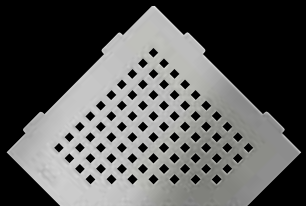

Acier inoxydable brossé

- **EB** – Acier inoxydable brossé

Aluminium finition structurée TRENDLINE, disponible en neuf couleurs

- **MBW** – Alu. coloré blanc satiné
- **MGS** – Alu. coloré noir graphite satiné
- **TSBG** – Alu. finition structurée gris beige
- **TSC** – Alu. finition structurée crème
- **TSDA** – Alu. finition structurée anthracite foncé
- **TSI** – Alu. finition structurée ivoire
- **TSOB** – Alu. finition structurée bronze
- **TSG** – Alu. finition structurée gris
- **TSSG** – Alu. finition structurée gris pierre

WAVE

Acier inoxydable
brossé
SE S1 D10 EB

FLORAL

Acier inoxydable
brossé
SE S1 D5 EB

CURVE

Acier inoxydable
brossé
SE S1 D6 EB

 Montage ultérieur possible !

Schlüter®-SHELF-E-S2

75 x 195 x 195 x 75 mm

PURE

Acier inoxydable
brossé
SE S2 D7 EB

SQUARE

Acier inoxydable
brossé
SE S2 D3 EB

WAVE

Acier inoxydable
brossé
SE S2 D10 EB

FLORAL

SQUARE

Acier inoxydable
brossé
SE S3 D3 EB

WAVE

Acier inoxydable
brossé
SE S3 D10 EB

FLORAL

Acier inoxydable
brossé
SE S3 D5 EB

CURVE

Acier inoxydable
brossé
SE S3 D6 EB