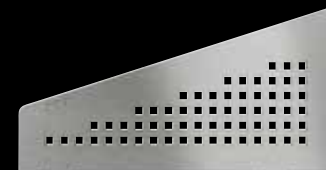

Acier inoxydable brossé

- **EB** – Acier inoxydable brossé

Aluminium finition structurée TRENDLINE, disponible en neuf couleurs

- **MBW** – Alu. coloré blanc satiné
- **MGS** – Alu. coloré noir graphite satiné
- **TSBG** – Alu. finition structurée gris beige
- **TSC** – Alu. finition structurée crème
- **TSDA** – Alu. finition structurée anthracite foncé
- **TSI** – Alu. finition structurée ivoire
- **TSOB** – Alu. finition structurée bronze
- **TSG** – Alu. finition structurée gris
- **TSSG** – Alu. finition structurée gris pierre

Acier inoxydable
brossé
SE S2 D5 EB

CURVE

Acier inoxydable
brossé
SE S2 D6 EB

 Montage ultérieur possible !

Schlüter®-SHELF-E-S3

62 x 295 x 154 mm

PURE

Acier inoxydable
brossé
SE S3 D7 EB

SQUARE

Acier inoxydable
brossé
SE S3 D3 EB

WAVE

Acier inoxydable
brossé
SE S3 D10 EB

FLORAL

Acier inoxydable
brossé
SE S3 D5 EB

CURVE

Acier inoxydable
brossé
SE S3 D6 EB