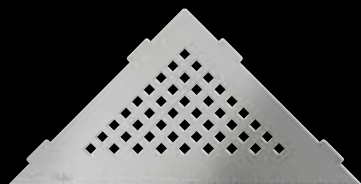

Acier inoxydable brossé

- **EB** – Acier inoxydable brossé

Aluminium finition structurée TRENDLINE, disponible en neuf couleurs

- **MBW** – Alu. coloré blanc satiné
- **MGS** – Alu. coloré noir graphite satiné
- **TSBG** – Alu. finition structurée gris beige
- **TSC** – Alu. finition structurée crème
- **TSDA** – Alu. finition structurée anthracite foncé
- **TSI** – Alu. finition structurée ivoire
- **TSOB** – Alu. finition structurée bronze
- **TSG** – Alu. finition structurée gris
- **TSSG** – Alu. finition structurée gris pierre

Cinq designs : PURE, SQUARE, WAVE, FLORAL et CURVE

Disponible en cinq formats

Schlüter®-SHELF-E-S1 - PURE

Schlüter®-SHELF-E-S2 - SQUARE

Schlüter®-SHELF-E-S3 - WAVE

Schlüter®-SHELF-W-S1 - FLORAL

Schlüter®-SHELF-N-S1 - CURVE

Tablettes décoratives

Schlüter®-SHELF

Schlüter®-SHELF-E-S1

210 x 210 mm

PURE

Acier inoxydable
brossé
SE S1 D7 EB

SQUARE

Acier inoxydable
brossé
SE S1 D3 EB

WAVE

Acier inoxydable
brossé
SE S1 D10 EB

FLORAL

Acier inoxydable
brossé
SE S1 D5 EB

CURVE

Acier inoxydable
brossé
SE S1 D6 EB

 Montage ultérieur possible !

Schlüter®-SHELF-E-S2