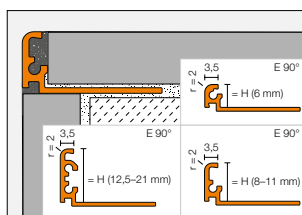

Hauteurs

Schlüter®-TRENDLINE				
Aluminium coloré				
H = mm	Schlüter®-QUADEC-AC	Schlüter®-RONDEC-AC	Schlüter®-JOLLY-AC	Schlüter®-DECO-SG
4,5	•			
6	•	•	•	
8	•	•	•	•
10	•	•	•	•
11	•	•	•	•
12,5	•	•	•	•
14			•	
16			•	
21			•	