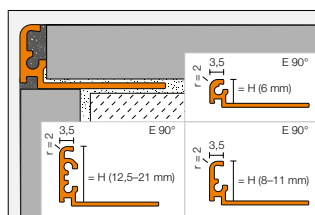

MBW
Blanc satiné

MGS
Noir graphite satiné

Schlüter®-QUADEC-TS

Schlüter®-RONDEC-TS

Schlüter®-JOLLY-TS

Schlüter®-DILEX-AHK

Hauteurs

Schlüter®-TRENDLINE				
Aluminium finition structurée				
H = mm	Schlüter®-QUADEC-TS	Schlüter®-RONDEC-TS	Schlüter®-JOLLY-TS	Schlüter®-DILEX-AHK-TS*
4,5	•			
6	•	•	•	
8	•	•	•	•
10	•	•	•	•
11	•	•	•	
12,5	•	•	•	•
14			•	
16			•	
21			•	