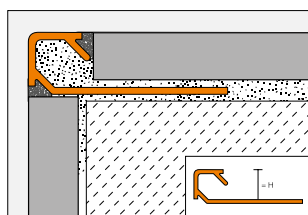

Hauteurs

Schlüter®-TRENDLINE				
Aluminium coloré				
H = mm	Schlüter®-QUADEC-AC	Schlüter®-RONDEC-AC	Schlüter®-JOLLY-AC	Schlüter®-DECO-SG
4,5	•			
6	•	•	•	
8	•	•	•	•
10	•	•	•	•
11	•	•	•	•
12,5	•	•	•	•
14			•	
16			•	
21			•	