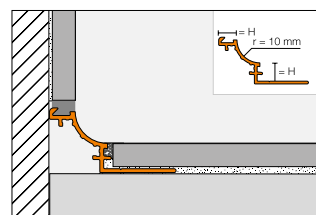

MBW
Blanc satiné

MGS
Noir graphite satiné

Schlüter®-QUADEC-TS

Schlüter®-RONDEC-TS

Schlüter®-JOLLY-TS

Schlüter®-DILEX-AHK

Hauteurs

Schlüter®-TRENDLINE				
Aluminium finition structurée				
H = mm	Schlüter®-QUADEC-TS	Schlüter®-RONDEC-TS	Schlüter®-JOLLY-TS	Schlüter®-DILEX-AHK-TS*
4,5	•			
6	•	•	•	
8	•	•	•	•
10	•	•	•	•
11	•	•	•	
12,5	•	•	•	•
14			•	
16			•	
21			•	