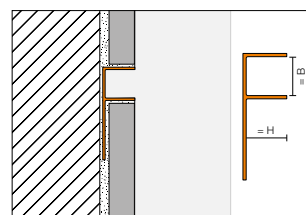

Hauteurs

Schlüter®-TRENDLINE				
Aluminium coloré				
H = mm	Schlüter®-QUADEC-AC	Schlüter®-RONDEC-AC	Schlüter®-JOLLY-AC	Schlüter®-DECO-SG
4,5	•			
6	•	•	•	
8	•	•	•	•
10	•	•	•	•
11	•	•	•	•
12,5	•	•	•	•
14			•	
16			•	
21			•	