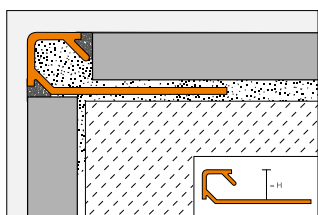

MBW
Blanc satiné

MGS
Noir graphite satiné

Schlüter®-QUADEC-TS

Schlüter®-RONDEC-TS

Schlüter®-JOLLY-TS

Schlüter®-DILEX-AHK

Hauteurs

Schlüter®-TRENDLINE				
Aluminium finition structurée				
H = mm	Schlüter®-QUADEC-TS	Schlüter®-RONDEC-TS	Schlüter®-JOLLY-TS	Schlüter®-DILEX-AHK-TS*
4,5	•			
6	•	•	•	
8	•	•	•	•
10	•	•	•	•
11	•	•	•	
12,5	•	•	•	•
14			•	
16			•	
21			•	