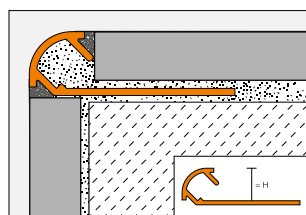

Hauteurs

Schlüter®-TRENDLINE				
Aluminium coloré				
H = mm	Schlüter®-QUADEC-AC	Schlüter®-RONDEC-AC	Schlüter®-JOLLY-AC	Schlüter®-DECO-SG
4,5	•			
6	•	•	•	
8	•	•	•	•
10	•	•	•	•
11	•	•	•	•
12,5	•	•	•	•
14			•	
16			•	
21			•	