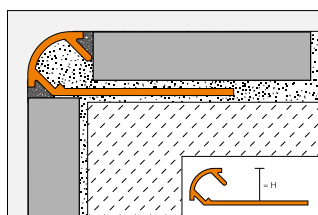

MBW
Blanc satiné

MGS
Noir graphite satiné

Schlüter®-QUADEC-TS

Schlüter®-RONDEC-TS

Schlüter®-JOLLY-TS

Schlüter®-DILEX-AHK

Hauteurs

Schlüter®-TRENDLINE				
Aluminium finition structurée				
H = mm	Schlüter®-QUADEC-TS	Schlüter®-RONDEC-TS	Schlüter®-JOLLY-TS	Schlüter®-DILEX-AHK-TS*
4,5	•			
6	•	•	•	
8	•	•	•	•
10	•	•	•	•
11	•	•	•	
12,5	•	•	•	•
14			•	
16			•	
21			•	