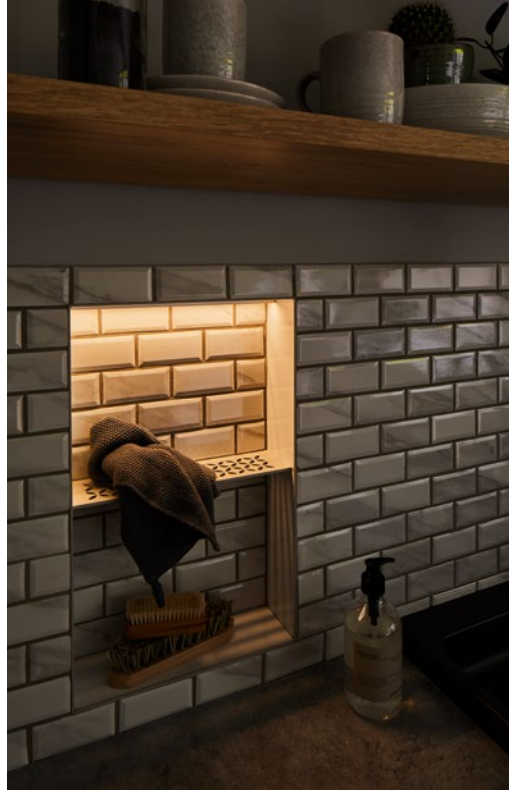

Individuelle Lichtgestaltung leicht gemacht

Schlüter®-LIPROTEC-EASY

Lichtakzente setzen ist EASY

LED-Licht und Keramik – eine Kombination, die immer mehr Anhänger findet.

Dank Schlüter-LIPROTEC ist es so einfach wie nie zuvor, individuelle Lichtkonzepte mit Belägen aus Keramik oder Naturstein zu verwirklichen.

Individuelle Lichtgestaltung ...

Gestalten Sie Lebensräume ganz nach Ihren persönlichen Vorstellungen und tauchen Sie ein in die bunte Vielfalt des Lichts. Die individuelle Lichtinstallation leicht gemacht – komfortable Stecksysteme und einfache Montage machen die Plug & Play-Serie zu einem Alleskönner, auch wenn man kein Fachmann ist.

... leicht gemacht

Beleuchtete Nischen

Schlüter®-KERDI-BOARD-NLT/-NLT-BR

- ✓ Vorgefertigte Nischen-Sets aus KERDI-BOARD mit LIPROTEC-LED-Technik in Plug & Play-Ausführung
- ✓ Errichtung von beleuchteten Nischen und Ablageflächen für Wandbereiche aller Art
- ✓ In Verbindung mit dem KERDI-Abdichtungssystem können diese Nischen als Verbundabdichtung ausgeführt werden
- ✓ Verschiedene Abmessungen und Lichtfarben stehen zur Verfügung
- ✓ Wahlweise mit Beleuchtung an der langen oder der schmalen Seite erhältlich
- ✓ Das LED-Modul kann entweder an der Vorderkante, in der Mitte oder an der zu fliesenden Rückwand positioniert werden

Lineare Akzentbeleuchtung

Schlüter®-LIPROTEC-LLPM/-LLP/-LLPE

- ✓ Steckerfertige LED-Module aus einem flexiblen, voll ummantelten LED-Schlauch
- ✓ Homogene Lichtstreuung
- ✓ Aufnahmeprofile entweder aus Aluminium oder Edelstahl gebürstet (V4A), je nach Art
- ✓ Mit Befestigungsschenkel, oder zum nachträglichen Einbau, je nach Profilart
- ✓ Wahlweise fixe Farbtemperaturen von 3000 K oder 4900 K im Weißlichtbereich oder im farbigen Lichtbereich RGB+W
- ✓ LIPROTEC-LLPE ermöglicht eine Akzentbeleuchtung an Wandecken, sowohl an Innen- als auch an Außen-ecken