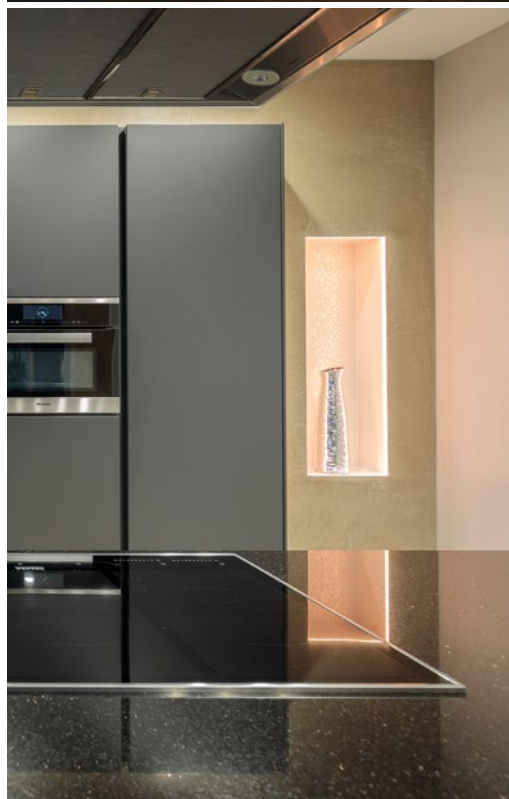

Individuelle Lichtgestaltung leicht gemacht

Schlüter®-LIPROTEC-EASY

Lichtakzente setzen ist EASY

LED-Licht und Keramik – eine Kombination, die immer mehr Anhänger findet.

Dank Schlüter-LIPROTEC ist es so einfach wie nie zuvor, individuelle Lichtkonzepte mit Belägen aus Keramik oder Naturstein zu verwirklichen.

... leicht gemacht

Beleuchtete Nischen

Schlüter®-KERDI-BOARD-NLT/-NLT-BR

- ✓ Vorgefertigte Nischen-Sets aus KERDI-BOARD mit LIPROTEC-LED-Technik in Plug & Play-Ausführung
- ✓ Errichtung von beleuchteten Nischen und Ablageflächen für Wandbereiche aller Art
- ✓ In Verbindung mit dem KERDI-Abdichtungssystem können diese Nischen als Verbundabdichtung ausgeführt werden
- ✓ Verschiedene Abmessungen und Lichtfarben stehen zur Verfügung
- ✓ Wahlweise mit Beleuchtung an der langen oder der schmalen Seite erhältlich
- ✓ Das LED-Modul kann entweder an der Vorderkante, in der Mitte oder an der zu fliesenden Rückwand positioniert werden

Lineare Akzentbeleuchtung

Schlüter®-LIPROTEC-LLPM/-LLP/-LLPE

- ✓ Steckerfertige LED-Module aus einem flexiblen, voll ummantelten LED-Schlauch
- ✓ Homogene Lichtstreuung
- ✓ Aufnahmeprofile entweder aus Aluminium oder Edelstahl gebürstet (V4A), je nach Art
- ✓ Mit Befestigungsschenkel, oder zum nachträglichen Einbau, je nach Profilart
- ✓ Wahlweise fixe Farbtemperaturen von 3000 K oder 4900 K im Weißlichtbereich oder im farbigen Lichtbereich RGB+W
- ✓ LIPROTEC-LLPE ermöglicht eine Akzentbeleuchtung an Wandecken, sowohl an Innen- als auch an Außen-ecken