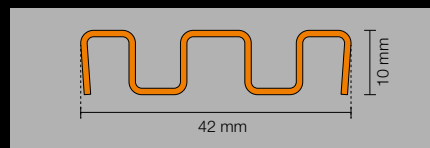

- ✓ Dezente, schmale Ablaufprofile
- ✓ Fügt sich harmonisch in die Fliesenfläche ein
- ✓ Individuell kürzbar (22–180 cm) und höhenverstellbar
- ✓ 26 mm schmale Sichtfläche
- ✓ Hochwertige Materialien: Edelstahl gebürstet und Aluminium mit TRENDLINE-Beschichtung
- ✓ Zeitloses, edles Design
- ✓ Einfach zu verarbeiten

## Schlüter®-KERDI-LINE-VARIO WAVE

Schlüter-KERDI-LINE-VARIO WAVE ist ein kürzbares, W-förmiges Entwässerungsprofil zur Verwendung mit dem Ablaufset Schlüter-KERDI-LINE-VARIO-H. Die Entwässerung erfolgt durch einen Ablaufschlitz, der mit einem herausnehmbaren Abdecksteg elegant verdeckt wird. Das Profil wird mit 2 Endkappen geliefert und kann durch Unterfüttern mit Dünnbettmörtel an die bauseits vorgegebene Dicke des Bodenbelags angepasst werden.

- ✓ Dezente, schmale Ablaufprofile
- ✓ Entwässerungsprofile individuell kürzbar (22–180 cm) und höhenverstellbar
- ✓ 2 Varianten: 34 mm Sichtfläche oder 42 mm Sichtfläche mit breiterer Entwässerungsöffnung zur Aufnahme eines Haarsiebs
- ✓ Hochwertige Materialien: Edelstahl gebürstet und Aluminium mit TRENDLINE-Beschichtung
- ✓ Zeitloses Design
- ✓ Einfach zu verarbeiten