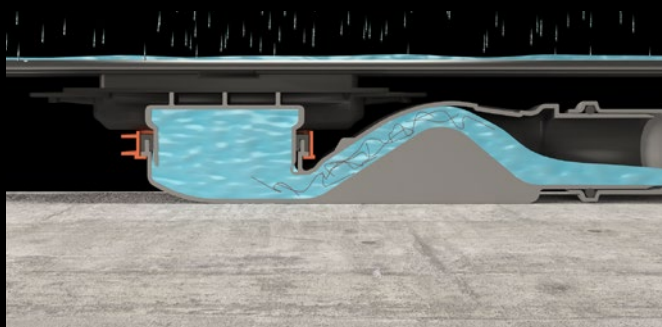

## Wir haben Gutes besser gemacht: die VARIO-Ablauftechnik

Flach aufbauende Entwässerungseinheiten haben bei Schlüter-Systems Tradition. Jetzt haben wir die bewährte Technik noch besser gemacht: durch die Kombination unseres leistungsstarken Wellenablaufs mit einem neuen

Ablaufadapter mit integrierter flexibler Dichtmanschette, der passgenau mit unseren Entwässerungsprofilen kombiniert wird. Noch nie war KERDI-LINE so flexibel.

- ✓ Sehr flach aufbauendes Ablaufgehäuse
- ✓ 360° drehbarer Wellenablauf
- ✓ Fest integrierter Geruchsverschluss
- ✓ Hohe Strömungsgeschwindigkeit im Bodenablauf
- ✓ Selbstreinigungseffekt
- ✓ Ablaufadapter mit integrierter KERDI-FLEX-Manschette
- ✓ Einfache Dichtigkeitsprüfung durch Öffnung im Bauschutzdeckel
- ✓ Normgerechte Ablaufleistung und Sperrwasserhöhe gemäß DIN 1253 (KERDI-LINE-VARIO-H 50)
- ✓ Schallschutz
- ✓ Multifunktionaler Bauschutzdeckel:
  - Schutzfunktion
  - Estrich-Abziehhilfe
  - Mittelmarkierungen
  - Wasserprüföffnung
  - Abstandsgeber für die Wandinstallation

360° drehbarer Wellenablauf

Niedrige Einbauhöhe

Selbstreinigungseffekt durch hohe Strömungsgeschwindigkeit

Permanenter Geruchsverschluss durch Wellenform