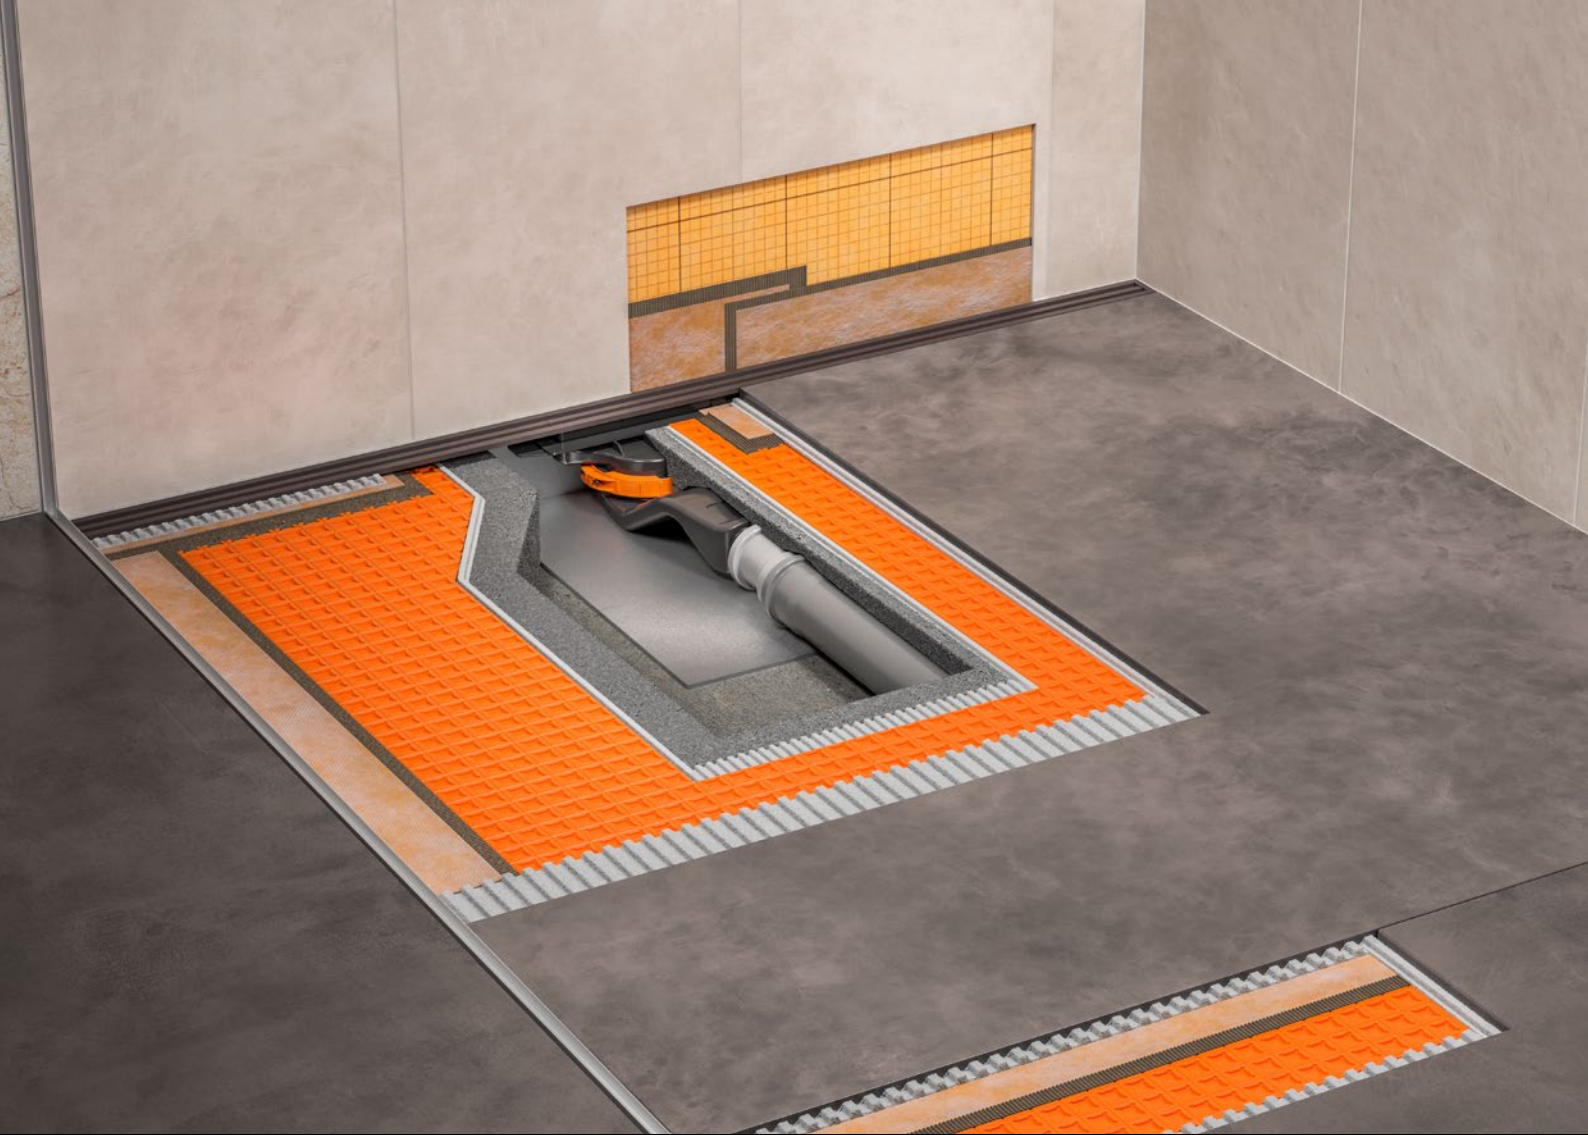

Flach aufbauendes Kraftpaket: KERDI-LINE-VARIO-H

Schlüter-KERDI-LINE-VARIO-H ist ein komplettes Set für lineare bodenebene Duschen. Es besteht aus einem Ablaufadapter mit integrierter flexibler KERDI-Dichtmanschette und einem horizontalen, um 360° drehbaren, wellenförmigen Ablauf mit integriertem Geruchsverschluss. KERDI-

LINE-VARIO-H ist universell für den zentralen Einbau in der Fläche einsetzbar, besonders aber im Wandbereich. Durch die wellenförmige Konstruktion wird während des Wasserdurchlaufes eine hohe Strömungsgeschwindigkeit innerhalb des Bodenablaufes erreicht und somit

ein Selbstreinigungseffekt erzielt, der die Reinigungsintervalle erheblich verlängert. In Verbindung mit den Schlüter-KERDI-LINE-VARIO-Entwässerungsprofilen können somit sehr flexibel dezente Ablaufrinnen erstellt werden.