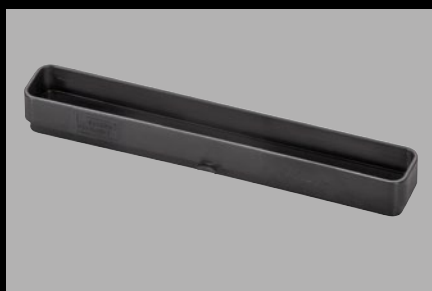

Normgerechte Entwässerung

Mit dem Ablaufset KERDI-LINE-VARIO-H 50 stellen Sie sicher, dass die Ablaufleistung und Sperrwasserhöhe der Linienentwässerung den Anforderungen der DIN 1253 entsprechen. Alle Ablaufsets verfügen außerdem über eine KERDI-Abdichtungsmanschette, mit der die Anbindung an

die Flächenabdichtung gemäß der DIN 18534 hergestellt werden kann. Damit eignet sich KERDI-LINE-VARIO beispielsweise auch für den Einbau in öffentlichen Gebäuden und solchen, in denen ein normgerechter Einbau gefordert wird.

Zubehör

Das passende Zubehör für jede Einbausituation: Mit den Rahmenverlängerungssets KL VR DSE können die COVE- und WAVE-Entwässerungsprofile mit 10 mm dickeren Belägen verwendet werden. Genauere Informationen zu den Belagsdicken und Kombinationsmöglichkeiten finden Sie im KERDI-LINE-VARIO-Produktdatenblatt.

Für das Profil WAVE 42 steht darüber hinaus ein passendes Haarsieb zur Verfügung, das neben seiner eigentlichen Funktion auch Kleinteile, z. B. Schmuckstücke, vor dem Verschwinden im Ablaufsystem bewahrt.

Verlängerung für COVE 26 und WAVE 34