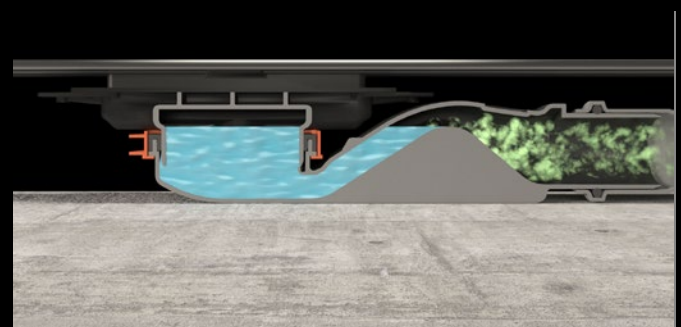

ein Selbstreinigungseffekt erzielt, der die Reinigungsintervalle erheblich verlängert. In Verbindung mit den Schlüter-KERDI-LINE-VARIO-Entwässerungsprofilen können somit sehr flexibel dezente Ablaufrinnen erstellt werden.

## Wir haben Gutes besser gemacht: die VARIO-Ablauftechnik

Flach aufbauende Entwässerungseinheiten haben bei Schlüter-Systems Tradition. Jetzt haben wir die bewährte Technik noch besser gemacht: durch die Kombination unseres leistungsstarken Wellenablaufs mit einem neuen

Ablaufadapter mit integrierter flexibler Dichtmanschette, der passgenau mit unseren Entwässerungsprofilen kombiniert wird. Noch nie war KERDI-LINE so flexibel.

- ✓ Sehr flach aufbauendes Ablaufgehäuse
- ✓ 360° drehbarer Wellenablauf
- ✓ Fest integrierter Geruchsverschluss
- ✓ Hohe Strömungsgeschwindigkeit im Bodenablauf
- ✓ Selbstreinigungseffekt
- ✓ Ablaufadapter mit integrierter KERDI-FLEX-Manschette
- ✓ Einfache Dichtigkeitsprüfung durch Öffnung im Bauschutzdeckel
- ✓ Normgerechte Ablaufleistung und Sperrwasserhöhe gemäß DIN 1253 (KERDI-LINE-VARIO-H 50)
- ✓ Schallschutz
- ✓ Multifunktionaler Bauschutzdeckel:
  - Schutzfunktion
  - Estrich-Abziehhilfe
  - Mittelmarkierungen
  - Wasserprüföffnung
  - Abstandsgeber für die Wandinstallation

360° drehbarer Wellenablauf

Niedrige Einbauhöhe

Selbstreinigungseffekt durch hohe Strömungsgeschwindigkeit

Permanenter Geruchsverschluss durch Wellenform