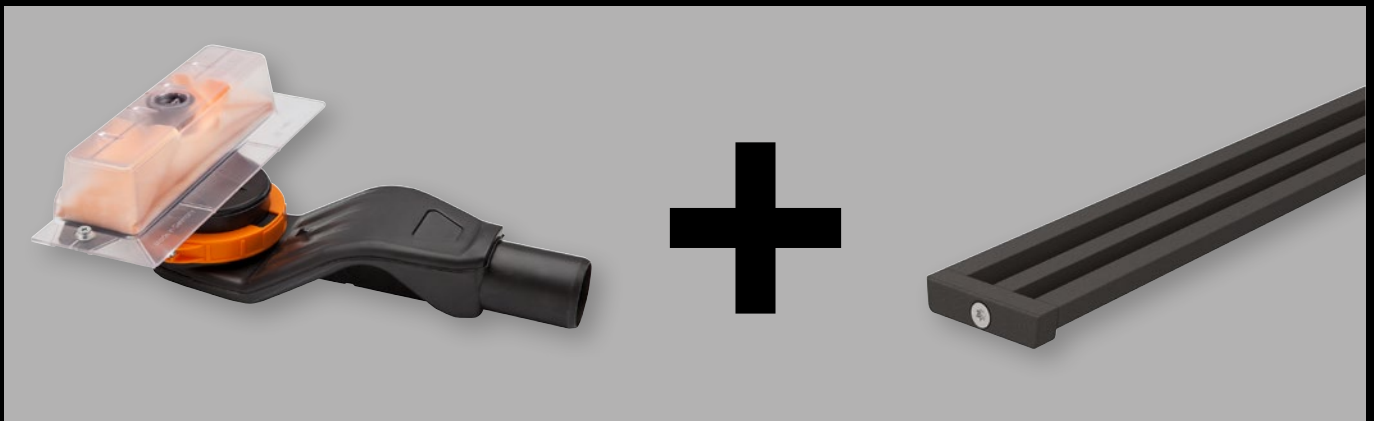

Edelstahl V4A gebürstet

Aluminium strukturbeschichtet

Ablaufadapter mit integrierter flexibler Dichtmanschette, der passgenau mit unseren Entwässerungsprofilen kombiniert wird. Noch nie war KERDI-LINE so flexibel.

- ✓ Sehr flach aufbauendes Ablaufgehäuse
- ✓ 360° drehbarer Wellenablauf
- ✓ Fest integrierter Geruchsverschluss
- ✓ Hohe Strömungsgeschwindigkeit im Bodenablauf
- ✓ Selbstreinigungseffekt
- ✓ Ablaufadapter mit integrierter KERDI-FLEX-Manschette
- ✓ Einfache Dichtigkeitsprüfung durch Öffnung im Bauschutzdeckel
- ✓ Normgerechte Ablaufleistung und Sperrwasserhöhe gemäß DIN 1253 (KERDI-LINE-VARIO-H 50)
- ✓ Schallschutz
- ✓ Multifunktionaler Bauschutzdeckel:
  - Schutzfunktion
  - Estrich-Abziehhilfe
  - Mittelmarkierungen
  - Wasserprüföffnung
  - Abstandsgeber für die Wandinstallation

360° drehbarer Wellenablauf

Niedrige Einbauhöhe

Selbstreinigungseffekt durch hohe Strömungsgeschwindigkeit

Permanenter Geruchsverschluss durch Wellenform

## Linientwässerung variabel neu gedacht

Linientwässerung kann so einfach sein: mit KERDI-LINE-VARIO. Denn statt starrer Rinnenkonstruktionen, Rahmen und Roste braucht es hier nur ein Ablaufprofil und ein Ablaufset. Die sind füreinander gemacht und passen immer. Dabei lassen sich die Profile individuell auf die vor Ort benötigten Maße ablängen. Ob 22 cm oder 180 cm: ein Profil für jede Anwendung.