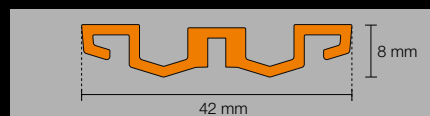

Aluminium strukturbeschichtet