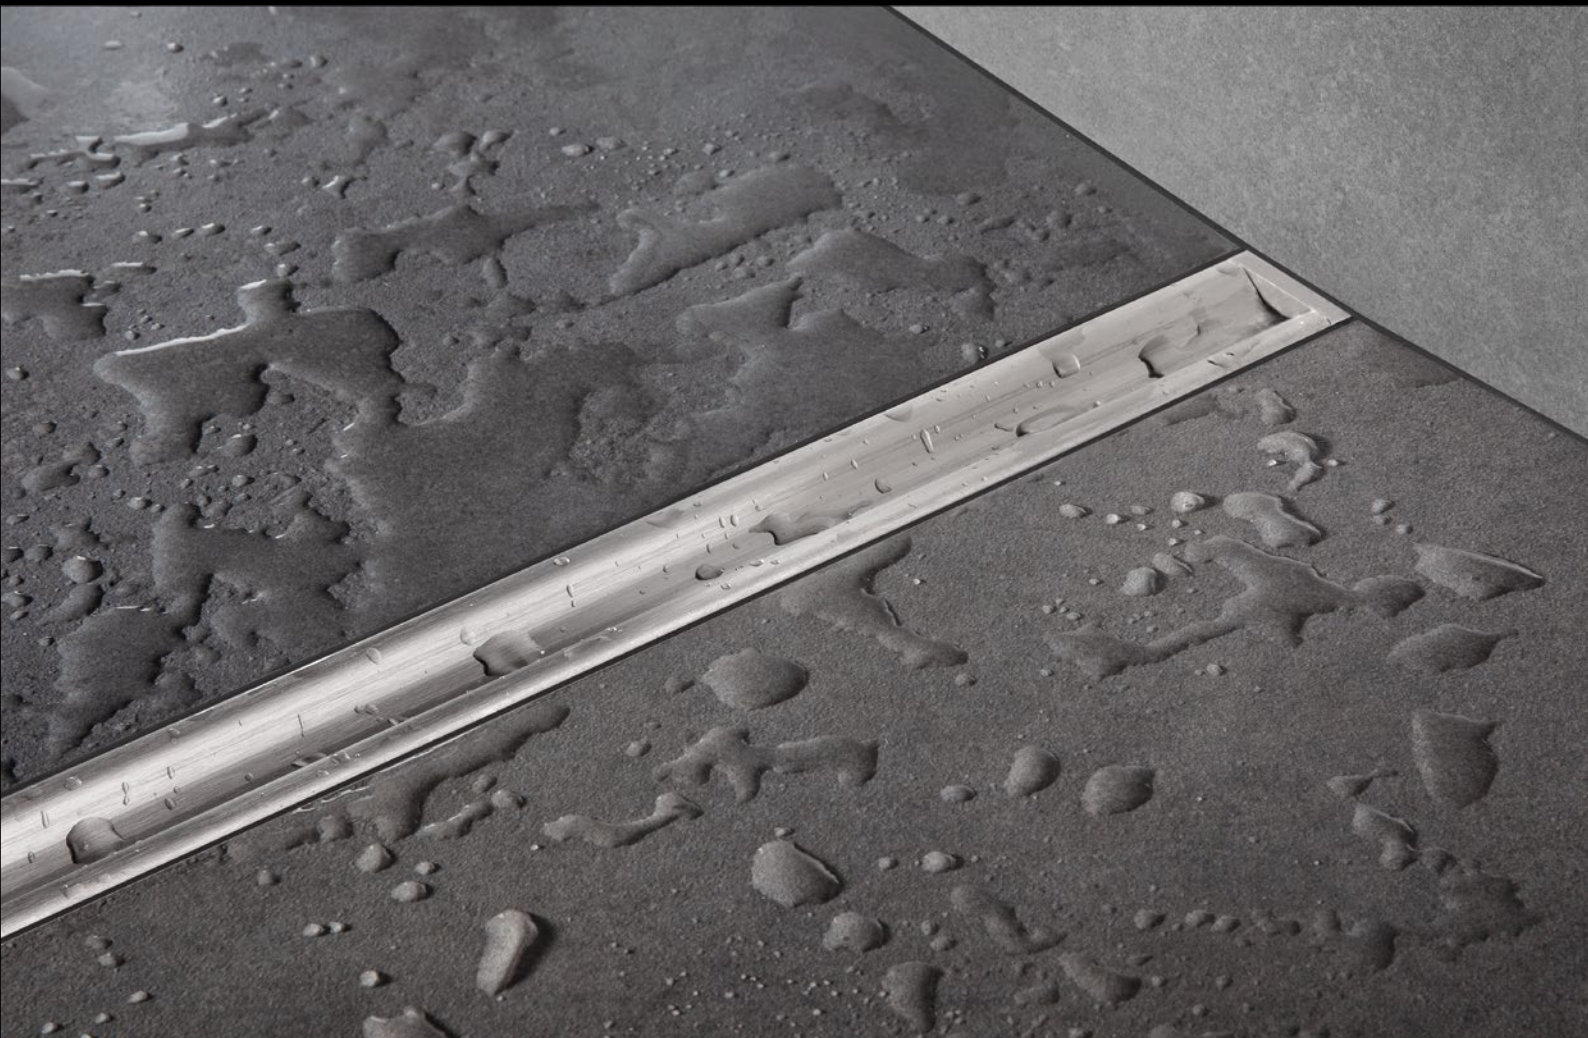

Schlüter®-KERDI-LINE-VARIO COVE

Schlüter-KERDI-LINE-VARIO COVE ist ein kürzbares Hohlkehl-Entwässerungsprofil zur Verwendung mit dem Schlüter-KERDI-LINE-VARIO-H-Ablaufset. Die Entwässerung erfolgt durch einen Ablaufschlitz. Das Profil wird mit 2 Endkappen geliefert und kann durch Unterfüllen mit Dünnbettmörtel an die bauseits vorgegebene Dicke des Bodenbelags angepasst werden. Das Profil ist für das Befahren mit Rollstühlen geeignet.

- ✓ Dezente, schmale Ablaufprofile
- ✓ Fügt sich harmonisch in die Fliesenfläche ein
- ✓ Individuell kürzbar (22–180 cm) und höhenverstellbar
- ✓ 26 mm schmale Sichtfläche
- ✓ Hochwertige Materialien: Edelstahl gebürstet und Aluminium mit TRENDLINE-Beschichtung
- ✓ Zeitloses, edles Design
- ✓ Einfach zu verarbeiten