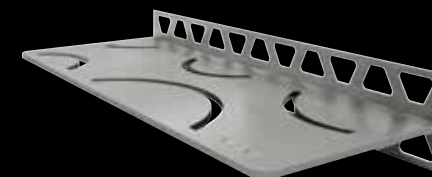

Edelstahl gebürstet
SE S3 D3 EB

WAVE

Edelstahl gebürstet
SE S3 D10 EB

FLORAL

Edelstahl gebürstet
SE S3 D5 EB

CURVE

Edelstahl gebürstet
SE S3 D6 EB

Schlüter®-SHELF-W-S1

115 x 300 mm

PURE

Edelstahl gebürstet
SW S1 D7 EB

SQUARE

Edelstahl gebürstet
SW S1 D3 EB

WAVE

Edelstahl gebürstet
SW S1 D10 EB

FLORAL

Edelstahl gebürstet
SW S1 D5 EB

CURVE

Edelstahl gebürstet
SW S1 D6 EB

Schlüter®-SHELF-N-S1

87 x 300 mm

PURE

Edelstahl gebürstet
SN S1 D7 EB

SQUARE

Edelstahl gebürstet
SN S1 D3 EB

WAVE

Edelstahl gebürstet
SN S1 D10 EB

FLORAL

Edelstahl gebürstet
SN S1 D5 EB

CURVE

Edelstahl gebürstet
SN S1 D6 EB

 Auch zum nachträglichen Einbau!