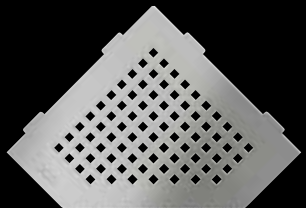

Edelstahl gebürstet
SE S1 D3 EB

WAVE

Edelstahl gebürstet
SE S1 D10 EB

FLORAL

Edelstahl gebürstet
SE S1 D5 EB

CURVE

Edelstahl gebürstet
SE S1 D6 EB

Schlüter®-SHELF-E-S2

75 x 195 x 195 x 75 mm

PURE

Edelstahl gebürstet
SE S2 D7 EB

SQUARE

Edelstahl gebürstet
SE S2 D3 EB

WAVE

Edelstahl gebürstet
SE S2 D10 EB

FLORAL

Edelstahl gebürstet
SE S2 D5 EB

CURVE

Edelstahl gebürstet
SE S2 D6 EB

Schlüter®-SHELF-E-S3

62 x 295 x 154 mm

PURE

Edelstahl gebürstet
SE S3 D7 EB

SQUARE

Edelstahl gebürstet
SE S3 D3 EB

WAVE

Edelstahl gebürstet
SE S3 D10 EB

FLORAL

Edelstahl gebürstet
SE S3 D5 EB

CURVE

Edelstahl gebürstet
SE S3 D6 EB

Schlüter®-SHELF-W-S1