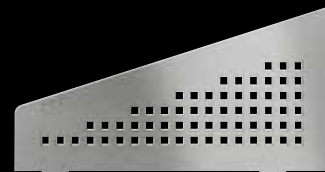

75 x 195 x 195 x 75 mm

PURE

Edelstahl gebürstet
SE S2 D7 EB

SQUARE

Edelstahl gebürstet
SE S2 D3 EB

WAVE

Edelstahl gebürstet
SE S2 D10 EB

FLORAL

Edelstahl gebürstet
SE S2 D5 EB

CURVE

Edelstahl gebürstet
SE S2 D6 EB

Schlüter®-SHELF-E-S3

62 x 295 x 154 mm

PURE

Edelstahl gebürstet
SE S3 D7 EB

SQUARE

Edelstahl gebürstet
SE S3 D3 EB

WAVE

Edelstahl gebürstet
SE S3 D10 EB

FLORAL

Edelstahl gebürstet
SE S3 D5 EB

CURVE

Edelstahl gebürstet
SE S3 D6 EB

Schlüter®-SHELF-W-S1