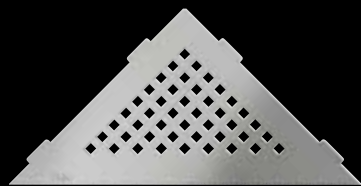

Edelstahl gebürstet

- **EB** – Edelstahl gebürstet

Aluminium mit TRENDLINE-Beschichtung in neun verschiedenen Farben

- **MBW** – Alu farbig beschichtet brillantweiß matt
- **MGS** – Alu farbig beschichtet graphitschwarz matt
- **TSBG** – Alu strukturbeschichtet beigegrau
- **TSC** – Alu strukturbeschichtet creme
- **TSDA** – Alu strukturbeschichtet dunkelanthrazit
- **TSI** – Alu strukturbeschichtet elfenbein
- **TSOB** – Alu strukturbeschichtet bronze
- **TSG** – Alu strukturbeschichtet grau
- **TSSG** – Alu strukturbeschichtet steingrau

Fünf Designs: PURE, SQUARE, WAVE, FLORAL und CURVE

In fünf verschiedenen Formaten verfügbar.

Schlüter®-SHELF-E-S1 - PURE

Schlüter®-SHELF-E-S2 - SQUARE

Schlüter®-SHELF-E-S3 - WAVE

Schlüter®-SHELF-W-S1 - FLORAL

Schlüter®-SHELF-N-S1 - CURVE

Dekorative Ablagesysteme

Schlüter®-SHELF

Schlüter®-SHELF-E-S1

210 x 210 mm

PURE

Edelstahl gebürstet
SE S1 D7 EB

SQUARE

Edelstahl gebürstet
SE S1 D3 EB

WAVE

Edelstahl gebürstet
SE S1 D10 EB

FLORAL

Edelstahl gebürstet
SE S1 D5 EB

CURVE

Edelstahl gebürstet
SE S1 D6 EB

Schlüter®-SHELF-E-S2