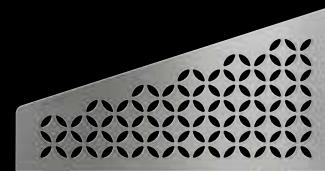

Edelstahl gebürstet
SE S2 D5 EB

CURVE

Edelstahl gebürstet
SE S2 D6 EB

Schlüter®-SHELF-E-S3

62 x 295 x 154 mm

PURE

Edelstahl gebürstet
SE S3 D7 EB

SQUARE

Edelstahl gebürstet
SE S3 D3 EB

WAVE

Edelstahl gebürstet
SE S3 D10 EB

FLORAL

Edelstahl gebürstet
SE S3 D5 EB

CURVE

Edelstahl gebürstet
SE S3 D6 EB

Schlüter®-SHELF-W-S1

115 x 300 mm

PURE

Edelstahl gebürstet
SW S1 D7 EB

SQUARE

Edelstahl gebürstet
SW S1 D3 EB

WAVE

Edelstahl gebürstet
SW S1 D10 EB

FLORAL

Edelstahl gebürstet
SW S1 D5 EB

CURVE

Edelstahl gebürstet
SW S1 D6 EB

Schlüter®-SHELF-N-S1

87 x 300 mm

PURE

Edelstahl gebürstet
SN S1 D7 EB

SQUARE