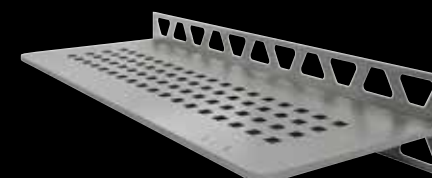

Edelstahl gebürstet
SE S3 D3 EB

WAVE

Edelstahl gebürstet
SE S3 D10 EB

FLORAL

Edelstahl gebürstet
SE S3 D5 EB

CURVE

Edelstahl gebürstet
SE S3 D6 EB

Schlüter®-SHELF-W-S1

115 x 300 mm

PURE

Edelstahl gebürstet
SW S1 D7 EB

SQUARE

Edelstahl gebürstet
SW S1 D3 EB

WAVE

Edelstahl gebürstet
SW S1 D10 EB

FLORAL

Edelstahl gebürstet
SW S1 D5 EB

CURVE

Edelstahl gebürstet
SW S1 D6 EB

Schlüter®-SHELF-N-S1

87 x 300 mm

PURE

Edelstahl gebürstet
SN S1 D7 EB

SQUARE

Edelstahl gebürstet
SN S1 D3 EB

WAVE

Edelstahl gebürstet
SN S1 D10 EB

FLORAL

Edelstahl gebürstet
SN S1 D5 EB

CURVE

Edelstahl gebürstet
SN S1 D6 EB

 Auch zum nachträglichen Einbau!