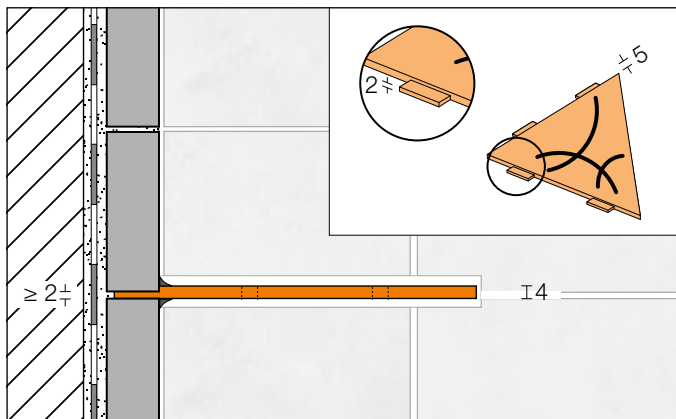

Einbauanleitung Schlüter®-SHELF-E

Installation Instructions / Instructions de mise / Inbouwhandleiding / Istruzioni di posa /
Instrucciones de instalación / Montážní návod / Instrukcja montażu / Beépítési útmutató / Montaj Kılavuzu /
Montagevejledning / Instruções de montagem / Οδηγίες τοποθέτησης

Nachträglicher Einbau Schlüter®-SHELF-E

Subsequent installation / Pose en rénovation / Inbouw achteraf / Installazione su rivestimento esistente /
 Instalación a posteriori / Dodatečná instalace / Późniejsza wbudowanie / Utólagos beépítés / Sonradan uygulama /
 Eftermontering / Colocação após a instalação de cerâmica / Εκ των υστέρων τοποθέτηση