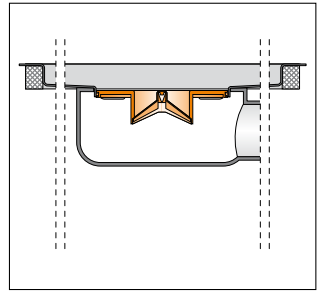

Schlüter®-KERDI-LINE-GTO (-GTM)