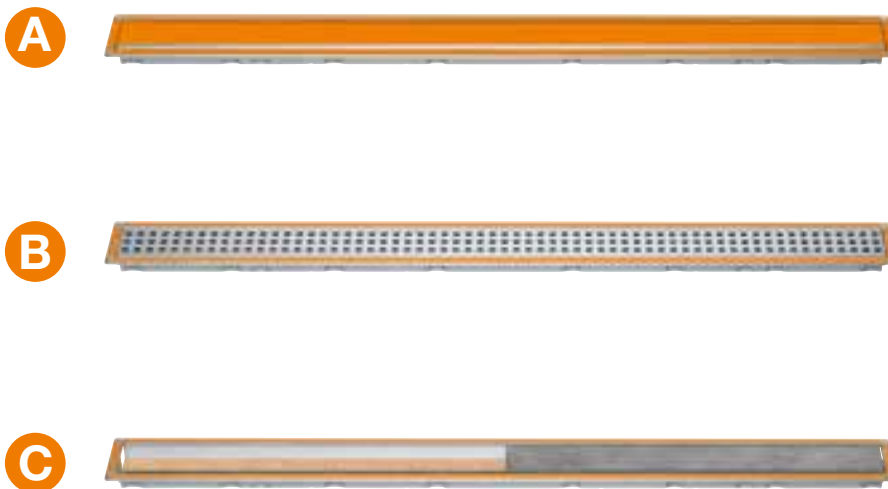

Schlüter®-KERDI-LINE wird zu My KERDI-LINE

Mit verschiedenen Gravurverfahren lassen sich wahlweise der Rost und der Rahmen oder auch beides gestalten. Mit Zeichen, Bildern oder auch Texten können Sie so einen gestalterischen Akzent setzen, Ihre Marken-Identität stärken oder auch einfach

nur für das eine oder andere Lächeln am Morgen sorgen.

Die Hotelkette, die schon unter der Dusche daran erinnern möchte, wo der Gast sich wohlfühlt, der Handwerker, der neben den Herstellermarken auch in Erinnerung bleiben

möchte, der verliebte Gatte, der seine Frau jeden Morgen freundlich begrüßen möchte. Wer und wie auch immer: Schlüter-KERDI-LINE bietet jetzt die Gelegenheit, sich zu verewigen.

Entdecken Sie die Möglichkeiten.

- ✓ **Linienentwässerung mit persönlicher Note**
- ✓ **Gravur auf Rahmen, Rost oder auf Rost und Rahmen**
- ✓ **Zeichen, Logos oder Texte sind möglich**
- ✓ **Drei Gravurarten: Vollflächen-, Anlass- und straffierte Gravur**
- ✓ **Gravuren präzise, hochwertig und langlebig**

Verschiedene Gravurbereiche