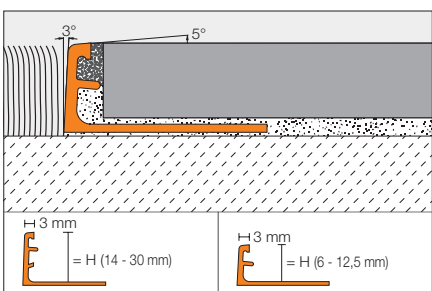

Schlüter®-SCHIENE-M/-A