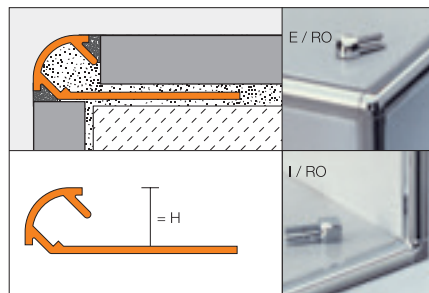

Schlüter®-RONDEC