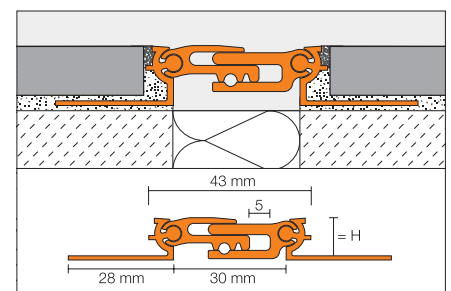

Schlüter®-DILEX-BT