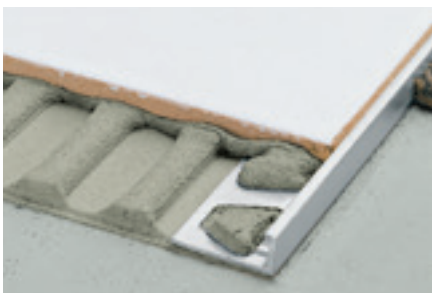

Schlüter®-SCHIENE-M/-A