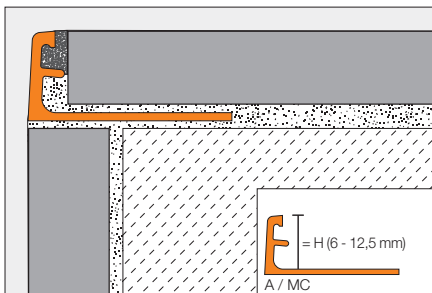

Das Original. Unverwechselbar.

Setzen Sie auf die Qualität des Originals. Sowohl bei Abschlussprofilen aus Kunststoff als auch bei hochwertigen Messing- und Aluminiumprofilen hat sich der Fugensteg schnell durchgesetzt. Nun ist auch die **Schlüter®-SCHIENE** aus Edelstahl mit dieser Technik ausgestattet. Hier zeigen wir Ihnen weitere Profile mit der bewährten Fugensteg-Technik.

Schlüter®-JOLLY