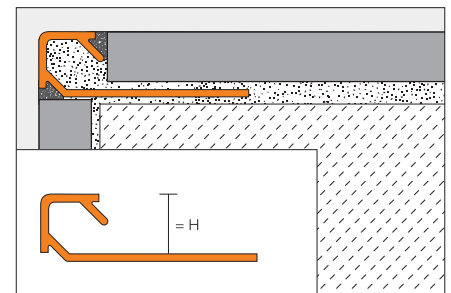

Schlüter®-QUADEC