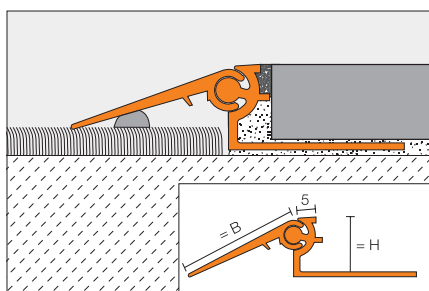

Schlüter®-RENO