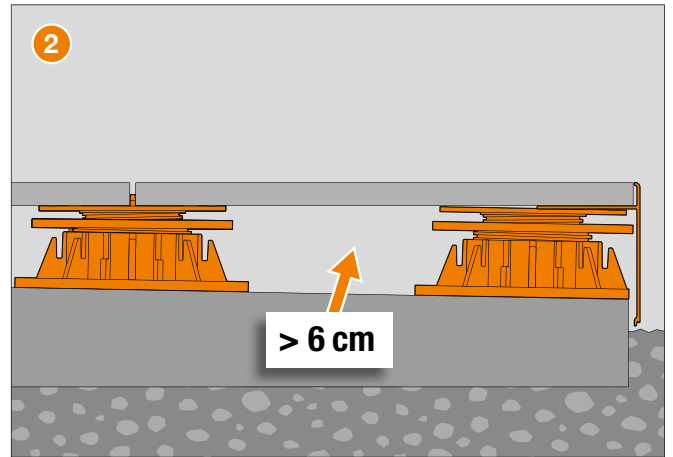

Montageanleitung

Schlüter®-BARA-RTC auf Schlüter®-TROBA-LEVEL

- ⓔ Installation Instructions Schlüter-BARA-RTC on Schlüter-TROBA-LEVEL
- ⓕ Instructions de montage Schlüter-BARA-RTC sur Schlüter-TROBA-LEVEL
- ⓓ Istruzioni di montaggio Schlüter-BARA-RTC su Schlüter-TROBA-LEVEL
- Ⓝ Montagehandleiding Schlüter-BARA-RTC op Schlüter-TROBA-LEVEL
- ⓔ Instrucciones de montaje Schlüter-BARA-RTC sobre Schlüter-TROBA-LEVEL
- ⓓ Monteringsvejledning Schlüter-BARA-RTC på Schlüter-TROBA-LEVEL
- ⓕ Montážní návod Schlüter-BARA-RTC na Schlüter-TROBA-LEVEL
- ⓓ Instrukcja montażu Schlüter-BARA-RTC na Schlüter-TROBA-LEVEL
- ⓔ Instruções de montagem Schlüter-BARA-RTC em Schlüter-TROBA-LEVEL
- ⓕ Beépítési és szerelési útmutató Schlüter-BARA-RTC Schlüter-TROBA-LEVEL szintező burkolatlábra
- ⓔ Montaj kılavuzu Schlüter-BARA-RTC üzerinde Schlüter-TROBA-LEVEL
- ⓔ Οδηγίες τοποθέτησης Schlüter-BARA-RTC σε Schlüter-TROBA-LEVEL