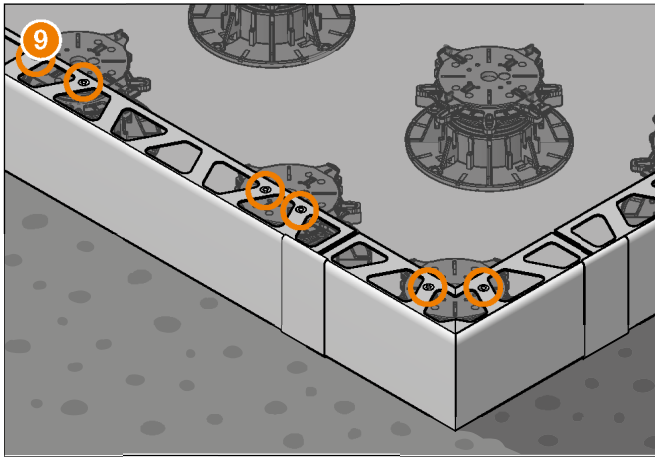

Montageanleitung

Schlüter®-BARA-RTC auf Schlüter®-TROBA-LEVEL

- ⓔ Installation Instructions Schlüter-BARA-RTC on Schlüter-TROBA-LEVEL
- ⓕ Instructions de montage Schlüter-BARA-RTC sur Schlüter-TROBA-LEVEL
- ⓓ Istruzioni di montaggio Schlüter-BARA-RTC su Schlüter-TROBA-LEVEL
- Ⓝ Montagehandleiding Schlüter-BARA-RTC op Schlüter-TROBA-LEVEL
- ⓔ Instrucciones de montaje Schlüter-BARA-RTC sobre Schlüter-TROBA-LEVEL
- ⓓ Monteringsvejledning Schlüter-BARA-RTC på Schlüter-TROBA-LEVEL
- ⓕ Montážní návod Schlüter-BARA-RTC na Schlüter-TROBA-LEVEL
- ⓓ Instrukcja montażu Schlüter-BARA-RTC na Schlüter-TROBA-LEVEL
- ⓔ Instruções de montagem Schlüter-BARA-RTC em Schlüter-TROBA-LEVEL
- ⓕ Beépítési és szerelési útmutató Schlüter-BARA-RTC Schlüter-TROBA-LEVEL szintező burkolatlábra
- ⓔ Montaj kılavuzu Schlüter-BARA-RTC üzerinde Schlüter-TROBA-LEVEL
- ⓔ Οδηγίες τοποθέτησης Schlüter-BARA-RTC σε Schlüter-TROBA-LEVEL