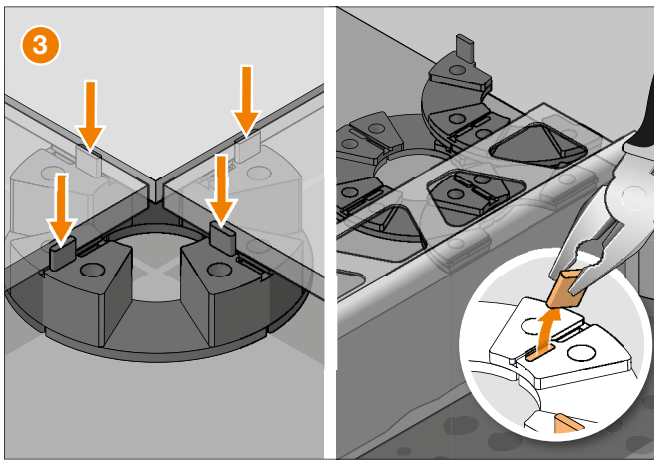

Montageanleitung

Schlüter®-BARA-RTC auf Schlüter®-TROBA-LEVEL

- ⓔ Installation Instructions Schlüter-BARA-RTC on Schlüter-TROBA-LEVEL
- ⓕ Instructions de montage Schlüter-BARA-RTC sur Schlüter-TROBA-LEVEL
- ⓓ Istruzioni di montaggio Schlüter-BARA-RTC su Schlüter-TROBA-LEVEL
- Ⓝ Montagehandleiding Schlüter-BARA-RTC op Schlüter-TROBA-LEVEL
- ⓔ Instrucciones de montaje Schlüter-BARA-RTC sobre Schlüter-TROBA-LEVEL
- ⓓ Monteringsvejledning Schlüter-BARA-RTC på Schlüter-TROBA-LEVEL
- ⓕ Montážní návod Schlüter-BARA-RTC na Schlüter-TROBA-LEVEL
- ⓓ Instrukcja montażu Schlüter-BARA-RTC na Schlüter-TROBA-LEVEL
- ⓔ Instruções de montagem Schlüter-BARA-RTC em Schlüter-TROBA-LEVEL
- ⓕ Beépítési és szerelési útmutató Schlüter-BARA-RTC Schlüter-TROBA-LEVEL szintező burkolatlábra
- ⓔ Montaj kılavuzu Schlüter-BARA-RTC üzerinde Schlüter-TROBA-LEVEL
- ⓔ Οδηγίες τοποθέτησης Schlüter-BARA-RTC σε Schlüter-TROBA-LEVEL