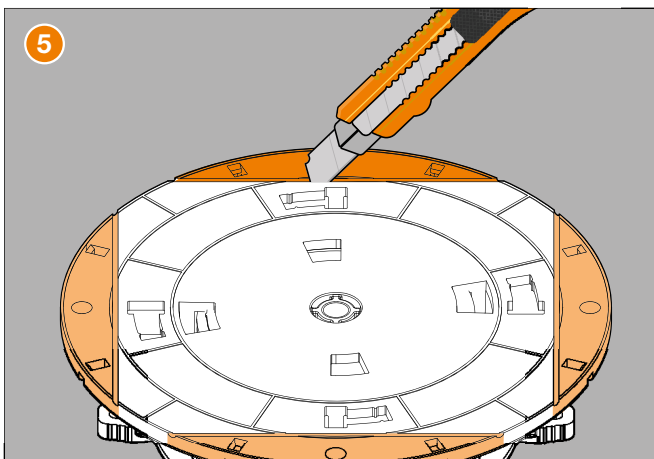

Montageanleitung

Schlüter®-BARA-RTC auf Schlüter®-TROBA-LEVEL

- ⓔ Installation Instructions Schlüter-BARA-RTC on Schlüter-TROBA-LEVEL
- ⓕ Instructions de montage Schlüter-BARA-RTC sur Schlüter-TROBA-LEVEL
- ⓓ Istruzioni di montaggio Schlüter-BARA-RTC su Schlüter-TROBA-LEVEL
- Ⓝ Montagehandleiding Schlüter-BARA-RTC op Schlüter-TROBA-LEVEL
- ⓔ Instrucciones de montaje Schlüter-BARA-RTC sobre Schlüter-TROBA-LEVEL
- ⓓ Monteringsvejledning Schlüter-BARA-RTC på Schlüter-TROBA-LEVEL
- ⓕ Montážní návod Schlüter-BARA-RTC na Schlüter-TROBA-LEVEL
- ⓓ Instrukcja montażu Schlüter-BARA-RTC na Schlüter-TROBA-LEVEL
- ⓔ Instruções de montagem Schlüter-BARA-RTC em Schlüter-TROBA-LEVEL
- ⓕ Beépítési és szerelési útmutató Schlüter-BARA-RTC Schlüter-TROBA-LEVEL szintező burkolatlábra
- ⓔ Montaj kılavuzu Schlüter-BARA-RTC üzerinde Schlüter-TROBA-LEVEL
- ⓔ Οδηγίες τοποθέτησης Schlüter-BARA-RTC σε Schlüter-TROBA-LEVEL