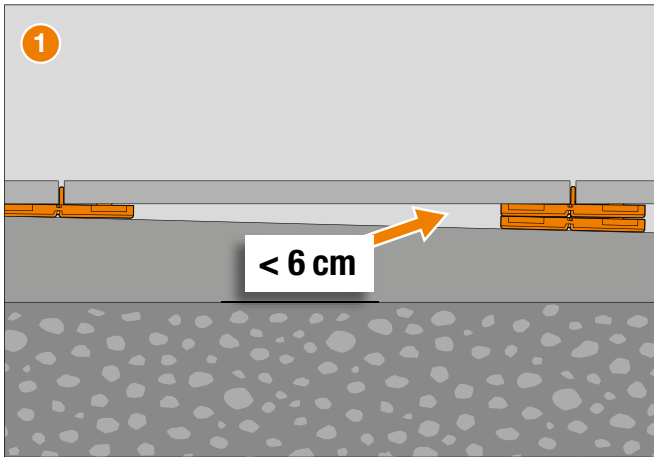

Montageanleitung

Schlüter®-BARA-RTC auf Schlüter®-TROBA-LEVEL

- ⓔ Installation Instructions Schlüter-BARA-RTC on Schlüter-TROBA-LEVEL
- ⓕ Instructions de montage Schlüter-BARA-RTC sur Schlüter-TROBA-LEVEL
- ⓓ Istruzioni di montaggio Schlüter-BARA-RTC su Schlüter-TROBA-LEVEL
- Ⓝ Montagehandleiding Schlüter-BARA-RTC op Schlüter-TROBA-LEVEL
- ⓔ Instrucciones de montaje Schlüter-BARA-RTC sobre Schlüter-TROBA-LEVEL
- ⓓ Monteringsvejledning Schlüter-BARA-RTC på Schlüter-TROBA-LEVEL
- ⓕ Montážní návod Schlüter-BARA-RTC na Schlüter-TROBA-LEVEL
- ⓓ Instrukcja montażu Schlüter-BARA-RTC na Schlüter-TROBA-LEVEL
- ⓔ Instruções de montagem Schlüter-BARA-RTC em Schlüter-TROBA-LEVEL
- ⓕ Beépítési és szerelési útmutató Schlüter-BARA-RTC Schlüter-TROBA-LEVEL szintező burkolatlábra
- ⓔ Montaj kılavuzu Schlüter-BARA-RTC üzerinde Schlüter-TROBA-LEVEL
- ⓔ Οδηγίες τοποθέτησης Schlüter-BARA-RTC σε Schlüter-TROBA-LEVEL