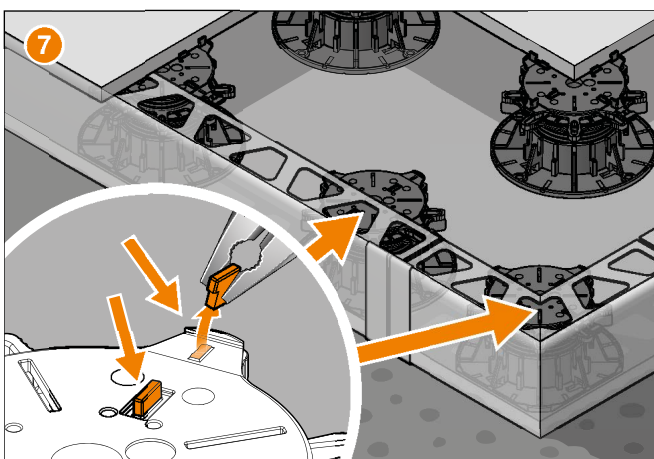

Montageanleitung

Schlüter®-BARA-RTC auf Schlüter®-TROBA-LEVEL

- ⓔ Installation Instructions Schlüter-BARA-RTC on Schlüter-TROBA-LEVEL
- ⓕ Instructions de montage Schlüter-BARA-RTC sur Schlüter-TROBA-LEVEL
- ⓓ Istruzioni di montaggio Schlüter-BARA-RTC su Schlüter-TROBA-LEVEL
- Ⓝ Montagehandleiding Schlüter-BARA-RTC op Schlüter-TROBA-LEVEL
- ⓔ Instrucciones de montaje Schlüter-BARA-RTC sobre Schlüter-TROBA-LEVEL
- ⓓ Monteringsvejledning Schlüter-BARA-RTC på Schlüter-TROBA-LEVEL
- ⓕ Montážní návod Schlüter-BARA-RTC na Schlüter-TROBA-LEVEL
- ⓓ Instrukcja montażu Schlüter-BARA-RTC na Schlüter-TROBA-LEVEL
- ⓔ Instruções de montagem Schlüter-BARA-RTC em Schlüter-TROBA-LEVEL
- ⓕ Beépítési és szerelési útmutató Schlüter-BARA-RTC Schlüter-TROBA-LEVEL szintező burkolatlábra
- ⓔ Montaj kılavuzu Schlüter-BARA-RTC üzerinde Schlüter-TROBA-LEVEL
- ⓔ Οδηγίες τοποθέτησης Schlüter-BARA-RTC σε Schlüter-TROBA-LEVEL