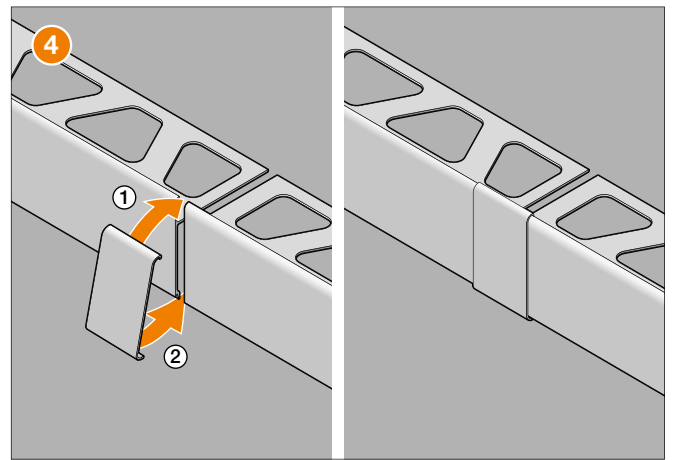

Montageanleitung

Schlüter®-BARA-RTC auf Schlüter®-TROBA-LEVEL

- ⓔ Installation Instructions Schlüter-BARA-RTC on Schlüter-TROBA-LEVEL
- ⓕ Instructions de montage Schlüter-BARA-RTC sur Schlüter-TROBA-LEVEL
- ⓓ Istruzioni di montaggio Schlüter-BARA-RTC su Schlüter-TROBA-LEVEL
- Ⓝ Montagehandleiding Schlüter-BARA-RTC op Schlüter-TROBA-LEVEL
- ⓔ Instrucciones de montaje Schlüter-BARA-RTC sobre Schlüter-TROBA-LEVEL
- ⓓ Monteringsvejledning Schlüter-BARA-RTC på Schlüter-TROBA-LEVEL
- ⓕ Montážní návod Schlüter-BARA-RTC na Schlüter-TROBA-LEVEL
- ⓓ Instrukcja montażu Schlüter-BARA-RTC na Schlüter-TROBA-LEVEL
- ⓔ Instruções de montagem Schlüter-BARA-RTC em Schlüter-TROBA-LEVEL
- ⓕ Beépítési és szerelési útmutató Schlüter-BARA-RTC Schlüter-TROBA-LEVEL szintező burkolatlábra
- ⓔ Montaj kılavuzu Schlüter-BARA-RTC üzerinde Schlüter-TROBA-LEVEL
- ⓔ Οδηγίες τοποθέτησης Schlüter-BARA-RTC σε Schlüter-TROBA-LEVEL