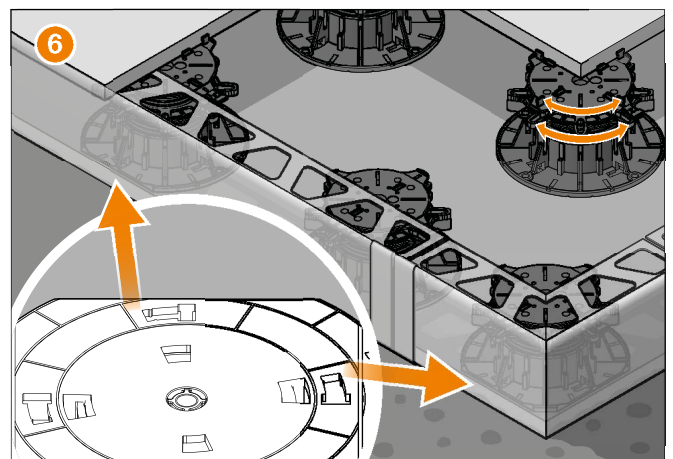

Montageanleitung

Schlüter®-BARA-RTC auf Schlüter®-TROBA-LEVEL

- ⓔ Installation Instructions Schlüter-BARA-RTC on Schlüter-TROBA-LEVEL
- ⓕ Instructions de montage Schlüter-BARA-RTC sur Schlüter-TROBA-LEVEL
- ⓓ Istruzioni di montaggio Schlüter-BARA-RTC su Schlüter-TROBA-LEVEL
- Ⓝ Montagehandleiding Schlüter-BARA-RTC op Schlüter-TROBA-LEVEL
- ⓔ Instrucciones de montaje Schlüter-BARA-RTC sobre Schlüter-TROBA-LEVEL
- ⓓ Monteringsvejledning Schlüter-BARA-RTC på Schlüter-TROBA-LEVEL
- ⓕ Montážní návod Schlüter-BARA-RTC na Schlüter-TROBA-LEVEL
- ⓓ Instrukcja montażu Schlüter-BARA-RTC na Schlüter-TROBA-LEVEL
- ⓔ Instruções de montagem Schlüter-BARA-RTC em Schlüter-TROBA-LEVEL
- ⓕ Beépítési és szerelési útmutató Schlüter-BARA-RTC Schlüter-TROBA-LEVEL szintező burkolatlábra
- ⓔ Montaj kılavuzu Schlüter-BARA-RTC üzerinde Schlüter-TROBA-LEVEL
- ⓔ Οδηγίες τοποθέτησης Schlüter-BARA-RTC σε Schlüter-TROBA-LEVEL