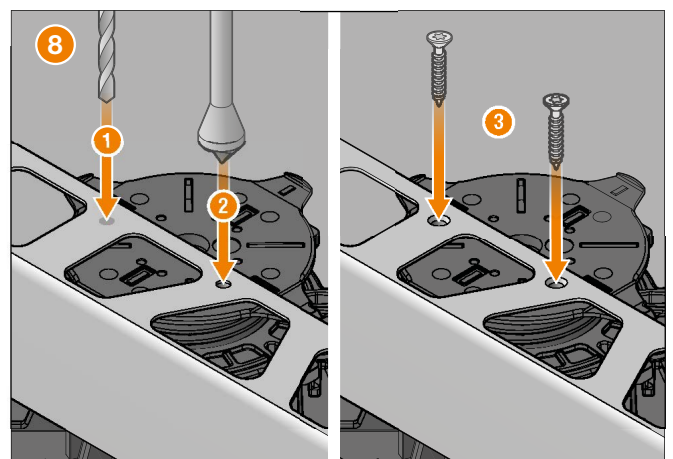

Montageanleitung

Schlüter®-BARA-RTC auf Schlüter®-TROBA-LEVEL

- ⓔ Installation Instructions Schlüter-BARA-RTC on Schlüter-TROBA-LEVEL
- ⓕ Instructions de montage Schlüter-BARA-RTC sur Schlüter-TROBA-LEVEL
- ⓓ Istruzioni di montaggio Schlüter-BARA-RTC su Schlüter-TROBA-LEVEL
- Ⓝ Montagehandleiding Schlüter-BARA-RTC op Schlüter-TROBA-LEVEL
- ⓔ Instrucciones de montaje Schlüter-BARA-RTC sobre Schlüter-TROBA-LEVEL
- ⓓ Monteringsvejledning Schlüter-BARA-RTC på Schlüter-TROBA-LEVEL
- ⓕ Montážní návod Schlüter-BARA-RTC na Schlüter-TROBA-LEVEL
- ⓓ Instrukcja montażu Schlüter-BARA-RTC na Schlüter-TROBA-LEVEL
- ⓔ Instruções de montagem Schlüter-BARA-RTC em Schlüter-TROBA-LEVEL
- ⓕ Beépítési és szerelési útmutató Schlüter-BARA-RTC Schlüter-TROBA-LEVEL szintező burkolatlábra
- ⓔ Montaj kılavuzu Schlüter-BARA-RTC üzerinde Schlüter-TROBA-LEVEL
- ⓔ Οδηγίες τοποθέτησης Schlüter-BARA-RTC σε Schlüter-TROBA-LEVEL