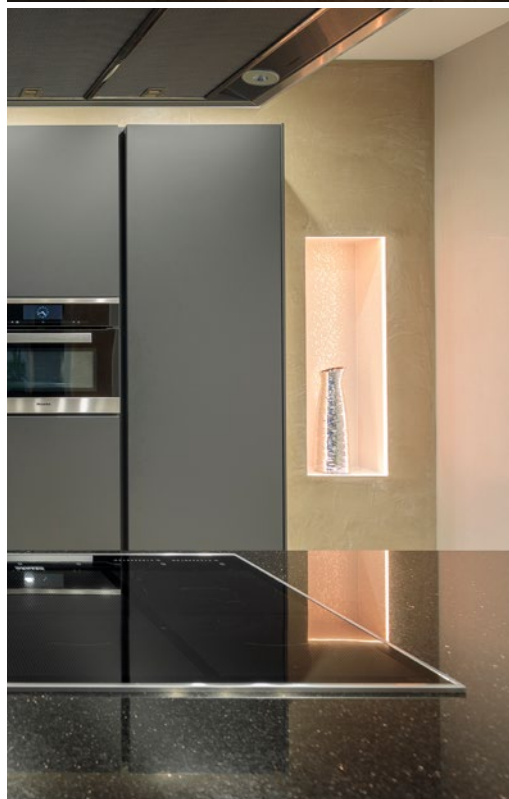

## Schlüter®-KERDI-BOARD-NLT/-NLT-BR

- ✓ Præfabrikerede nichesæt af KERDI-BOARD med LIPROTEC-LED-teknik i Plug & Play-design
- ✓ Indretning af belyste nicher og hylder til alle typer vægområder
- ✓ I forbindelse med KERDI tætningssystemet kan disse nicher udføres som samlingstætning
- ✓ Forskellige dimensioner og lysfarver er tilgængelige
- ✓ Fås med belysning på den lange eller smalle side
- ✓ LED-modulet kan placeres på forkanten, i midten eller på den bagvæg, som skal flises