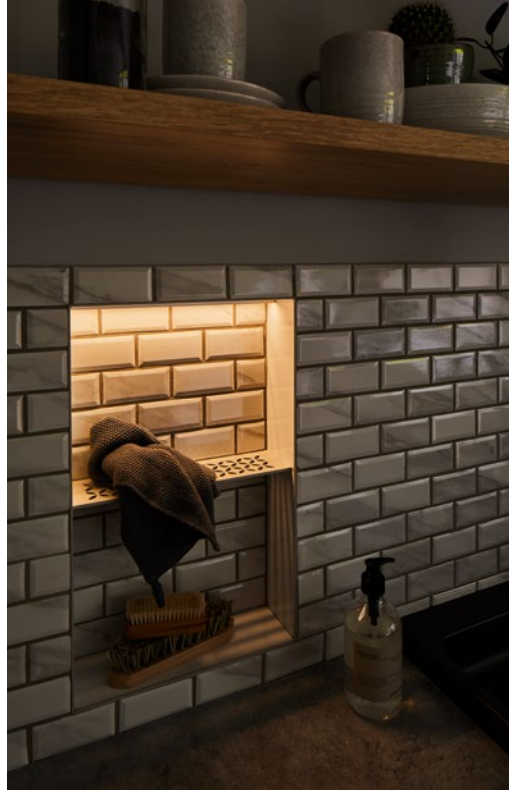

Individuelt lysdesign gjort nemt

**Schlüter®-LIPROTEC-EASY**

Det er EASY at sætte lysaccenter

LED-lys og keramik – en kombination, som får flere og flere tilhængere.

Takket være Schlüter-LIPROTEC er det nemmere end nogensinde at realisere individuelle belysningskoncepter for belægninger af keramik eller natursten.

Individuelt belysningsdesign ...

Skab leverum helt efter dine personlige ideer, og fordyb dig i det farverige udvalg af lys. Den individuelle belysningsinstallation på den lette måde – bekvemme stiksystemer og nem installation gør Plug & Play-serien til en allrounder, også selvom du ikke er fagmand.

## Schlüter®-KERDI-BOARD-NLT/-NLT-BR

- ✓ Præfabrikerede nichesæt af KERDI-BOARD med LIPROTEC-LED-teknik i Plug & Play-design
- ✓ Indretning af belyste nicher og hylder til alle typer vægområder
- ✓ I forbindelse med KERDI tætningssystemet kan disse nicher udføres som samlingstætning
- ✓ Forskellige dimensioner og lysfarver er tilgængelige
- ✓ Fås med belysning på den lange eller smalle side
- ✓ LED-modulet kan placeres på forkanten, i midten eller på den bagvæg, som skal flises