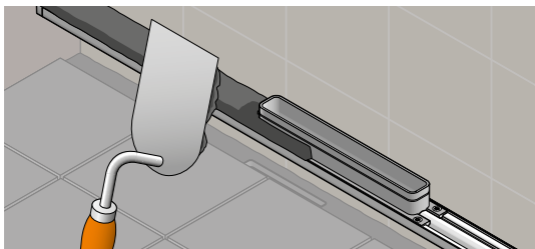

Schlüter®-KERDI-LINE-VARIO-DSE 14

Schlüter®-KERDI-LINE-VARIO-DSE 14

Schlüter-Systems KG

Schmölestraße 7 · D-58640 Iserlohn

Tel.: +49 2371 971-0 · Fax: +49 2371 971-111

info@schlueter.de · www.schlueter.de