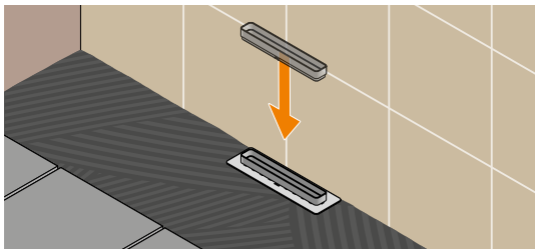

Schlüter®-KERDI-LINE-VARIO-DSE 14

Schlüter®-KERDI-LINE-VARIO-DSE 14

Schlüter-Systems KG

Schmölestraße 7 · D-58640 Iserlohn

Tel.: +49 2371 971-0 · Fax: +49 2371 971-111

info@schlueter.de · www.schlueter.de