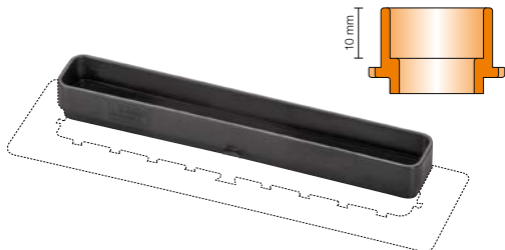

Schlüter®-KERDI-LINE-VARIO-DSE 14

Schlüter®-KERDI-LINE-VARIO-DSE 14

Schlüter-Systems KG

Schmölestraße 7 · D-58640 Iserlohn

Tel.: +49 2371 971-0 · Fax: +49 2371 971-111

info@schlueter.de · www.schlueter.de