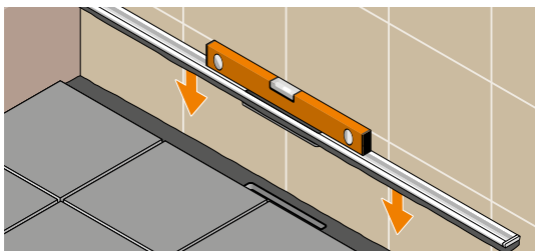

Schlüter®-KERDI-LINE-VARIO-DSE 14

Schlüter®-KERDI-LINE-VARIO-DSE 14

Schlüter-Systems KG

Schmölestraße 7 · D-58640 Iserlohn

Tel.: +49 2371 971-0 · Fax: +49 2371 971-111

info@schlueter.de · www.schlueter.de