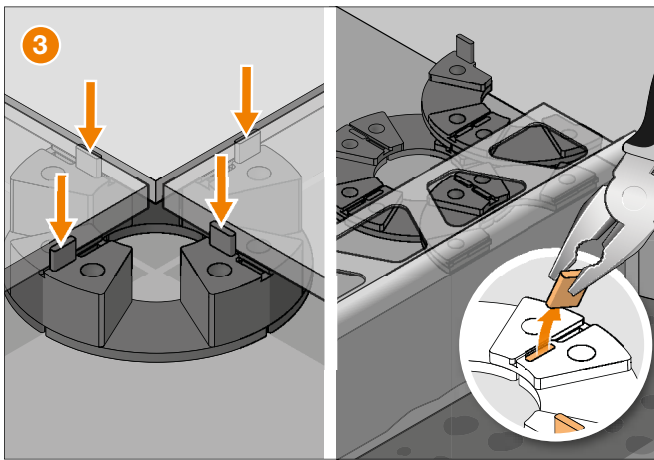

Montageanleitung

Schlüter®-BARA-RTC auf Schlüter®-TROBA-LEVEL

- ⓔ Installation Instructions Schlüter-BARA-RTC on Schlüter-TROBA-LEVEL
- ⓕ Instructions de montage Schlüter-BARA-RTC sur Schlüter-TROBA-LEVEL
- ⓓ Istruzioni di montaggio Schlüter-BARA-RTC su Schlüter-TROBA-LEVEL
- Ⓝ Montagehandleiding Schlüter-BARA-RTC op Schlüter-TROBA-LEVEL
- ⓔ Instrucciones de montaje Schlüter-BARA-RTC sobre Schlüter-TROBA-LEVEL
- ⓓ Monteringsvejledning Schlüter-BARA-RTC på Schlüter-TROBA-LEVEL
- ⓕ Montážní návod Schlüter-BARA-RTC na Schlüter-TROBA-LEVEL
- ⓓ Instrukcja montażu Schlüter-BARA-RTC na Schlüter-TROBA-LEVEL
- ⓕ Instruções de montagem Schlüter-BARA-RTC em Schlüter-TROBA-LEVEL
- ⓓ Beépítési és szerelési útmutató Schlüter-BARA-RTC Schlüter-TROBA-LEVEL szintező burkolatlábra
- ⓕ Montaj kılavuzu Schlüter-BARA-RTC üzerinde Schlüter-TROBA-LEVEL
- ⓔ Οδηγίες τοποθέτησης Schlüter-BARA-RTC σε Schlüter-TROBA-LEVEL