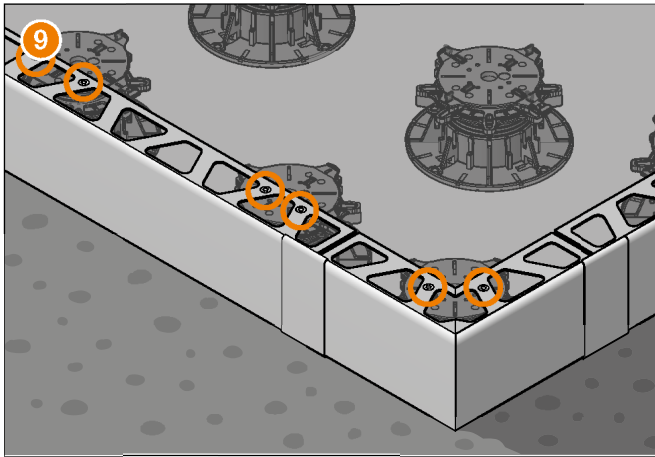

Montageanleitung

Schlüter®-BARA-RTC auf Schlüter®-TROBA-LEVEL

- ⓔ Installation Instructions Schlüter-BARA-RTC on Schlüter-TROBA-LEVEL
- ⓕ Instructions de montage Schlüter-BARA-RTC sur Schlüter-TROBA-LEVEL
- ⓓ Istruzioni di montaggio Schlüter-BARA-RTC su Schlüter-TROBA-LEVEL
- Ⓝ Montagehandleiding Schlüter-BARA-RTC op Schlüter-TROBA-LEVEL
- ⓔ Instrucciones de montaje Schlüter-BARA-RTC sobre Schlüter-TROBA-LEVEL
- ⓓ Monteringsvejledning Schlüter-BARA-RTC på Schlüter-TROBA-LEVEL
- ⓕ Montážní návod Schlüter-BARA-RTC na Schlüter-TROBA-LEVEL
- ⓓ Instrukcja montażu Schlüter-BARA-RTC na Schlüter-TROBA-LEVEL
- ⓕ Instruções de montagem Schlüter-BARA-RTC em Schlüter-TROBA-LEVEL
- ⓓ Beépítési és szerelési útmutató Schlüter-BARA-RTC Schlüter-TROBA-LEVEL szintező burkolatlábra
- ⓕ Montaj kılavuzu Schlüter-BARA-RTC üzerinde Schlüter-TROBA-LEVEL
- ⓔ Οδηγίες τοποθέτησης Schlüter-BARA-RTC σε Schlüter-TROBA-LEVEL