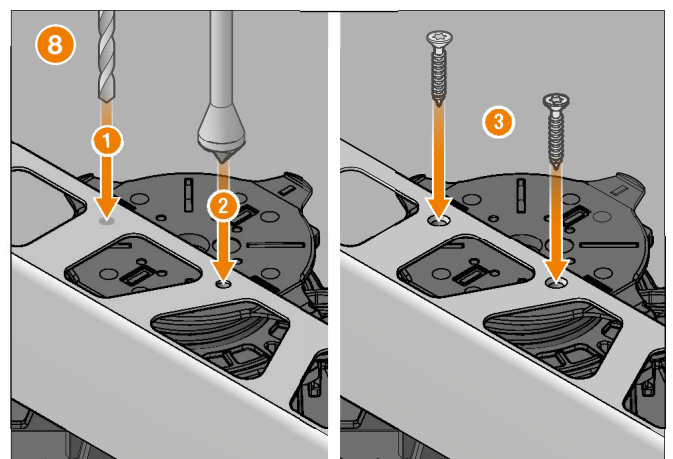

Montageanleitung

Schlüter®-BARA-RTC auf Schlüter®-TROBA-LEVEL

- ⓔ Installation Instructions Schlüter-BARA-RTC on Schlüter-TROBA-LEVEL
- ⓕ Instructions de montage Schlüter-BARA-RTC sur Schlüter-TROBA-LEVEL
- ⓓ Istruzioni di montaggio Schlüter-BARA-RTC su Schlüter-TROBA-LEVEL
- Ⓝ Montagehandleiding Schlüter-BARA-RTC op Schlüter-TROBA-LEVEL
- ⓔ Instrucciones de montaje Schlüter-BARA-RTC sobre Schlüter-TROBA-LEVEL
- ⓓ Monteringsvejledning Schlüter-BARA-RTC på Schlüter-TROBA-LEVEL
- ⓕ Montážní návod Schlüter-BARA-RTC na Schlüter-TROBA-LEVEL
- ⓓ Instrukcja montażu Schlüter-BARA-RTC na Schlüter-TROBA-LEVEL
- ⓕ Instruções de montagem Schlüter-BARA-RTC em Schlüter-TROBA-LEVEL
- ⓓ Beépítési és szerelési útmutató Schlüter-BARA-RTC Schlüter-TROBA-LEVEL szintező burkolatlábra
- ⓕ Montaj kılavuzu Schlüter-BARA-RTC üzerinde Schlüter-TROBA-LEVEL
- ⓔ Οδηγίες τοποθέτησης Schlüter-BARA-RTC σε Schlüter-TROBA-LEVEL