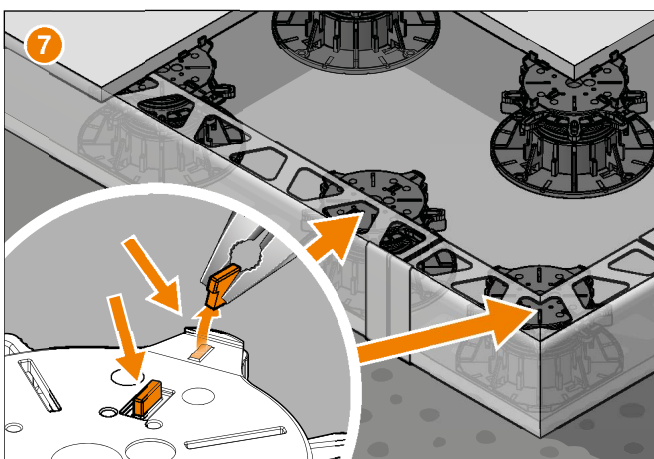

Montageanleitung

Schlüter®-BARA-RTC auf Schlüter®-TROBA-LEVEL

- ⓔ Installation Instructions Schlüter-BARA-RTC on Schlüter-TROBA-LEVEL
- ⓕ Instructions de montage Schlüter-BARA-RTC sur Schlüter-TROBA-LEVEL
- ⓓ Istruzioni di montaggio Schlüter-BARA-RTC su Schlüter-TROBA-LEVEL
- Ⓝ Montagehandleiding Schlüter-BARA-RTC op Schlüter-TROBA-LEVEL
- ⓔ Instrucciones de montaje Schlüter-BARA-RTC sobre Schlüter-TROBA-LEVEL
- ⓓ Monteringsvejledning Schlüter-BARA-RTC på Schlüter-TROBA-LEVEL
- ⓕ Montážní návod Schlüter-BARA-RTC na Schlüter-TROBA-LEVEL
- ⓓ Instrukcja montażu Schlüter-BARA-RTC na Schlüter-TROBA-LEVEL
- ⓕ Instruções de montagem Schlüter-BARA-RTC em Schlüter-TROBA-LEVEL
- ⓓ Beépítési és szerelési útmutató Schlüter-BARA-RTC Schlüter-TROBA-LEVEL szintező burkolatlábra
- ⓕ Montaj kılavuzu Schlüter-BARA-RTC üzerinde Schlüter-TROBA-LEVEL
- ⓔ Οδηγίες τοποθέτησης Schlüter-BARA-RTC σε Schlüter-TROBA-LEVEL