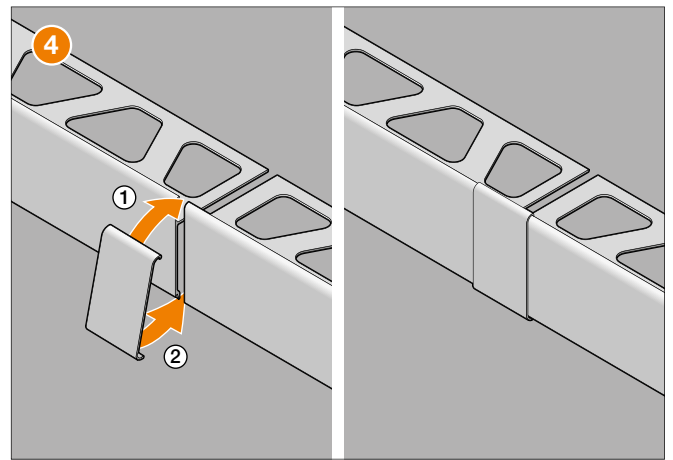

Montageanleitung

Schlüter®-BARA-RTC auf Schlüter®-TROBA-LEVEL

- ⓔ Installation Instructions Schlüter-BARA-RTC on Schlüter-TROBA-LEVEL
- ⓕ Instructions de montage Schlüter-BARA-RTC sur Schlüter-TROBA-LEVEL
- ⓓ Istruzioni di montaggio Schlüter-BARA-RTC su Schlüter-TROBA-LEVEL
- Ⓝ Montagehandleiding Schlüter-BARA-RTC op Schlüter-TROBA-LEVEL
- ⓔ Instrucciones de montaje Schlüter-BARA-RTC sobre Schlüter-TROBA-LEVEL
- ⓓ Monteringsvejledning Schlüter-BARA-RTC på Schlüter-TROBA-LEVEL
- ⓕ Montážní návod Schlüter-BARA-RTC na Schlüter-TROBA-LEVEL
- ⓓ Instrukcja montażu Schlüter-BARA-RTC na Schlüter-TROBA-LEVEL
- ⓕ Instruções de montagem Schlüter-BARA-RTC em Schlüter-TROBA-LEVEL
- ⓓ Beépítési és szerelési útmutató Schlüter-BARA-RTC Schlüter-TROBA-LEVEL szintező burkolatlábra
- ⓕ Montaj kılavuzu Schlüter-BARA-RTC üzerinde Schlüter-TROBA-LEVEL
- ⓔ Οδηγίες τοποθέτησης Schlüter-BARA-RTC σε Schlüter-TROBA-LEVEL