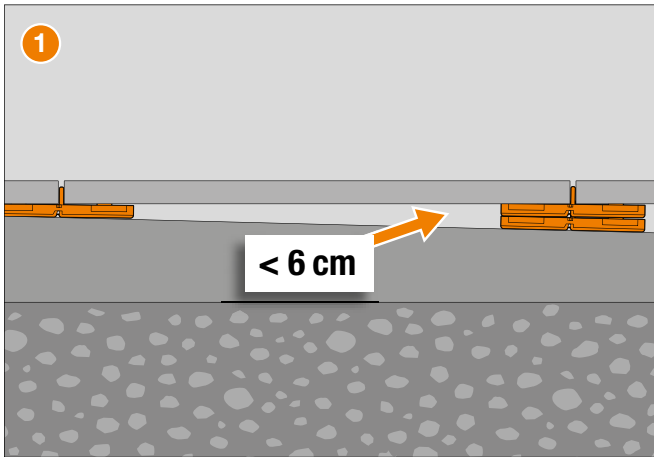

Montageanleitung

Schlüter®-BARA-RTC auf Schlüter®-TROBA-LEVEL

- ⓔ Installation Instructions Schlüter-BARA-RTC on Schlüter-TROBA-LEVEL
- ⓕ Instructions de montage Schlüter-BARA-RTC sur Schlüter-TROBA-LEVEL
- ⓓ Istruzioni di montaggio Schlüter-BARA-RTC su Schlüter-TROBA-LEVEL
- Ⓝ Montagehandleiding Schlüter-BARA-RTC op Schlüter-TROBA-LEVEL
- ⓔ Instrucciones de montaje Schlüter-BARA-RTC sobre Schlüter-TROBA-LEVEL
- ⓓ Monteringsvejledning Schlüter-BARA-RTC på Schlüter-TROBA-LEVEL
- ⓕ Montážní návod Schlüter-BARA-RTC na Schlüter-TROBA-LEVEL
- ⓓ Instrukcja montażu Schlüter-BARA-RTC na Schlüter-TROBA-LEVEL
- ⓕ Instruções de montagem Schlüter-BARA-RTC em Schlüter-TROBA-LEVEL
- ⓓ Beépítési és szerelési útmutató Schlüter-BARA-RTC Schlüter-TROBA-LEVEL szintező burkolatlábra
- ⓕ Montaj kılavuzu Schlüter-BARA-RTC üzerinde Schlüter-TROBA-LEVEL
- ⓔ Οδηγίες τοποθέτησης Schlüter-BARA-RTC σε Schlüter-TROBA-LEVEL