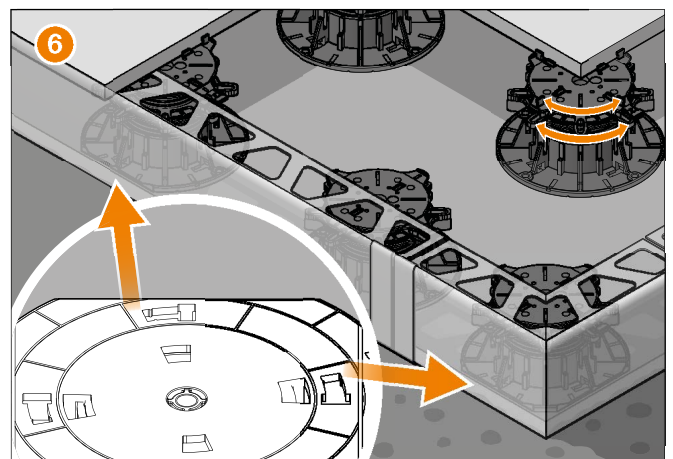

Montageanleitung

Schlüter®-BARA-RTC auf Schlüter®-TROBA-LEVEL

- ⓔ Installation Instructions Schlüter-BARA-RTC on Schlüter-TROBA-LEVEL
- ⓕ Instructions de montage Schlüter-BARA-RTC sur Schlüter-TROBA-LEVEL
- ⓓ Istruzioni di montaggio Schlüter-BARA-RTC su Schlüter-TROBA-LEVEL
- Ⓝ Montagehandleiding Schlüter-BARA-RTC op Schlüter-TROBA-LEVEL
- ⓔ Instrucciones de montaje Schlüter-BARA-RTC sobre Schlüter-TROBA-LEVEL
- ⓓ Monteringsvejledning Schlüter-BARA-RTC på Schlüter-TROBA-LEVEL
- ⓕ Montážní návod Schlüter-BARA-RTC na Schlüter-TROBA-LEVEL
- ⓓ Instrukcja montażu Schlüter-BARA-RTC na Schlüter-TROBA-LEVEL
- ⓕ Instruções de montagem Schlüter-BARA-RTC em Schlüter-TROBA-LEVEL
- ⓓ Beépítési és szerelési útmutató Schlüter-BARA-RTC Schlüter-TROBA-LEVEL szintező burkolatlábra
- ⓕ Montaj kılavuzu Schlüter-BARA-RTC üzerinde Schlüter-TROBA-LEVEL
- ⓔ Οδηγίες τοποθέτησης Schlüter-BARA-RTC σε Schlüter-TROBA-LEVEL