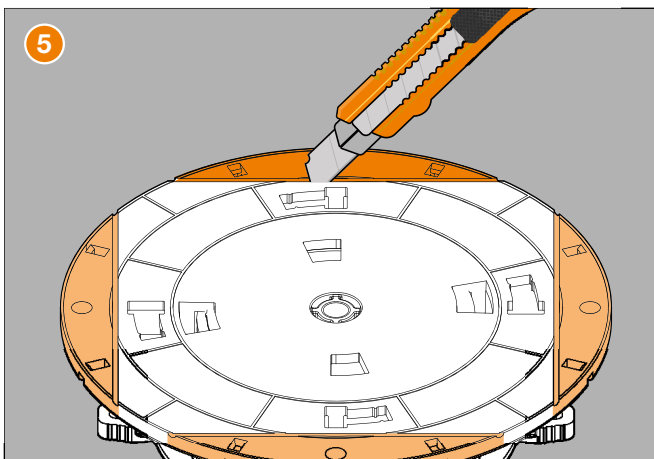

Montageanleitung

Schlüter®-BARA-RTC auf Schlüter®-TROBA-LEVEL

- ⓔ Installation Instructions Schlüter-BARA-RTC on Schlüter-TROBA-LEVEL
- ⓕ Instructions de montage Schlüter-BARA-RTC sur Schlüter-TROBA-LEVEL
- ⓓ Istruzioni di montaggio Schlüter-BARA-RTC su Schlüter-TROBA-LEVEL
- Ⓝ Montagehandleiding Schlüter-BARA-RTC op Schlüter-TROBA-LEVEL
- ⓔ Instrucciones de montaje Schlüter-BARA-RTC sobre Schlüter-TROBA-LEVEL
- ⓓ Monteringsvejledning Schlüter-BARA-RTC på Schlüter-TROBA-LEVEL
- ⓕ Montážní návod Schlüter-BARA-RTC na Schlüter-TROBA-LEVEL
- ⓓ Instrukcja montażu Schlüter-BARA-RTC na Schlüter-TROBA-LEVEL
- ⓕ Instruções de montagem Schlüter-BARA-RTC em Schlüter-TROBA-LEVEL
- ⓓ Beépítési és szerelési útmutató Schlüter-BARA-RTC Schlüter-TROBA-LEVEL szintező burkolatlábra
- ⓕ Montaj kılavuzu Schlüter-BARA-RTC üzerinde Schlüter-TROBA-LEVEL
- ⓔ Οδηγίες τοποθέτησης Schlüter-BARA-RTC σε Schlüter-TROBA-LEVEL