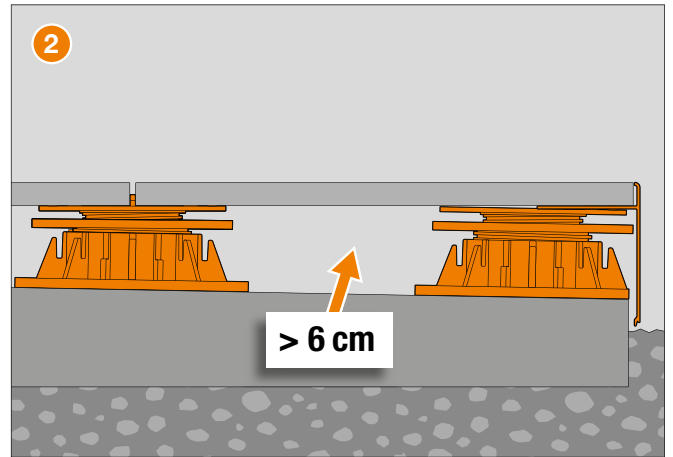

Montageanleitung

Schlüter®-BARA-RTC auf Schlüter®-TROBA-LEVEL

- ⓔ Installation Instructions Schlüter-BARA-RTC on Schlüter-TROBA-LEVEL
- ⓕ Instructions de montage Schlüter-BARA-RTC sur Schlüter-TROBA-LEVEL
- ⓓ Istruzioni di montaggio Schlüter-BARA-RTC su Schlüter-TROBA-LEVEL
- Ⓝ Montagehandleiding Schlüter-BARA-RTC op Schlüter-TROBA-LEVEL
- ⓔ Instrucciones de montaje Schlüter-BARA-RTC sobre Schlüter-TROBA-LEVEL
- ⓓ Monteringsvejledning Schlüter-BARA-RTC på Schlüter-TROBA-LEVEL
- ⓕ Montážní návod Schlüter-BARA-RTC na Schlüter-TROBA-LEVEL
- ⓓ Instrukcja montażu Schlüter-BARA-RTC na Schlüter-TROBA-LEVEL
- ⓕ Instruções de montagem Schlüter-BARA-RTC em Schlüter-TROBA-LEVEL
- ⓓ Beépítési és szerelési útmutató Schlüter-BARA-RTC Schlüter-TROBA-LEVEL szintező burkolatlábra
- ⓕ Montaj kılavuzu Schlüter-BARA-RTC üzerinde Schlüter-TROBA-LEVEL
- ⓔ Οδηγίες τοποθέτησης Schlüter-BARA-RTC σε Schlüter-TROBA-LEVEL