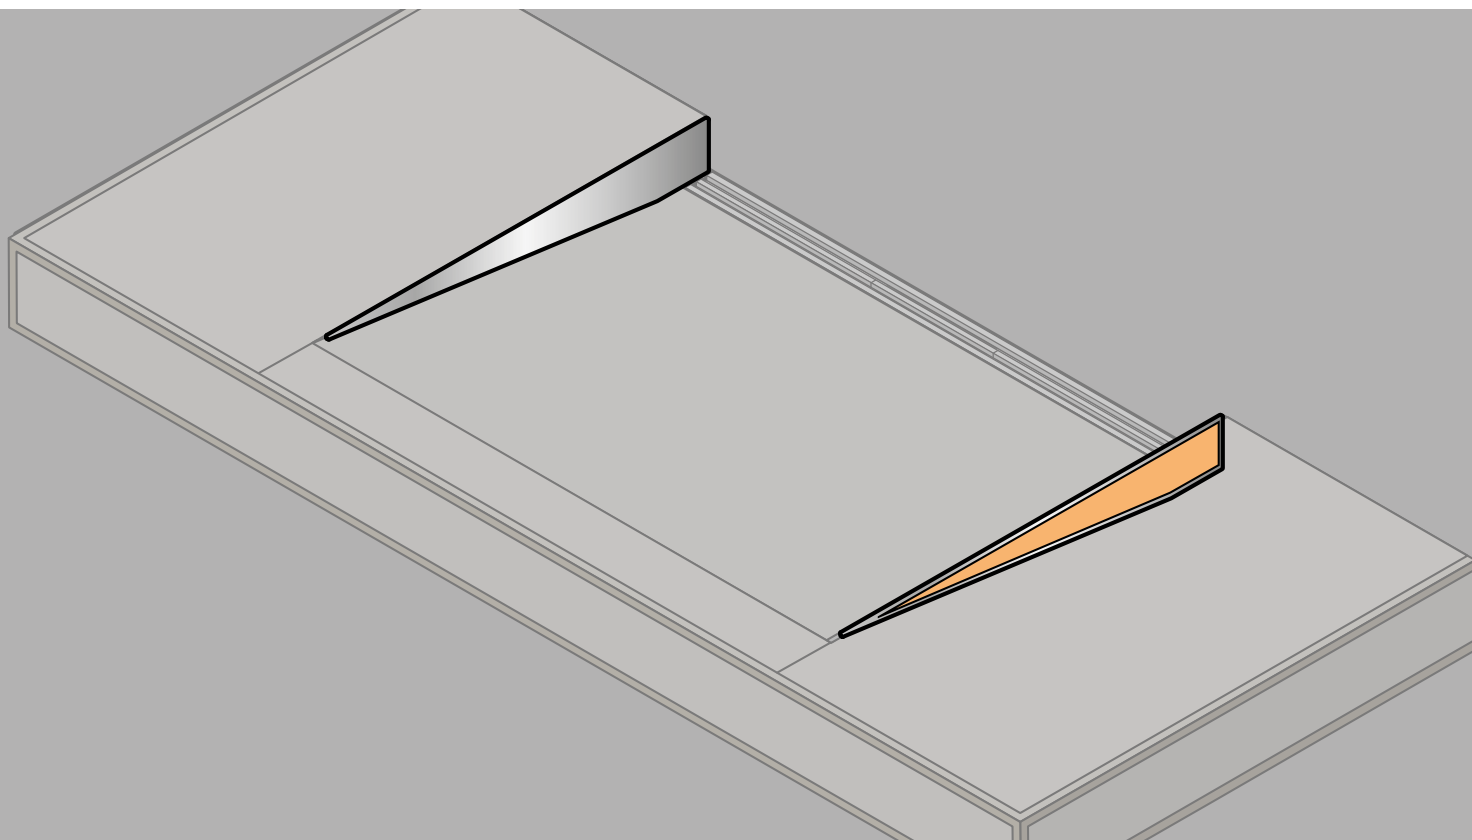

Einbauanleitung

Schlüter®-WASHBASINPROFILE-WW

- EN** Installation Instructions
- FR** Instructions de montage
- IT** Istruzioni di montaggio
- NL** Montagehandleiding
- ES** Instrucciones de instalación
- DA** Monteringsvejledning konsol
- CS** Montážní návod
- PL** Instrukcja montażu
- PT** Instruções de montagem
- HU** Beépítési és szerelési útmutató
- TR** Montaj talimatları
- EL** Οδηγίες τοποθέτησης