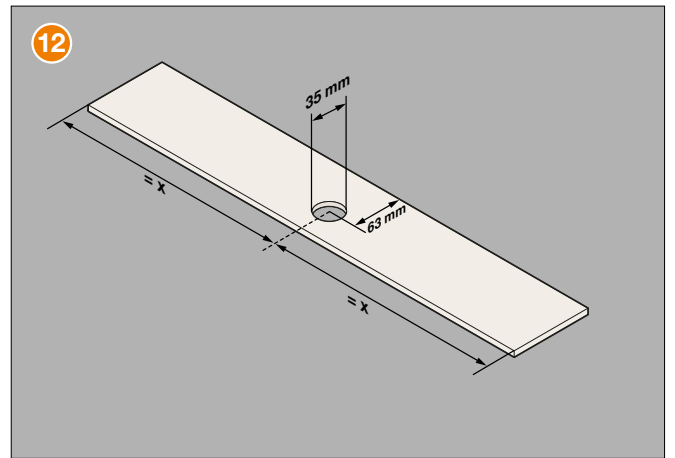

Einbauanleitung

Schlüter®-KERDI-BOARD-WS

- EN** Installation Instructions
- FR** Instructions de montage
- IT** Istruzioni di montaggio
- NL** Montagehandleiding
- ES** Instrucciones de instalación
- DA** Monteringsvejledning konsol
- CS** Montážní návod
- PL** Instrukcja montażu
- PT** Instruções de montagem
- HU** Beépítési és szerelési útmutató
- TR** Montaj talimatları
- EL** Οδηγίες τοποθέτησης