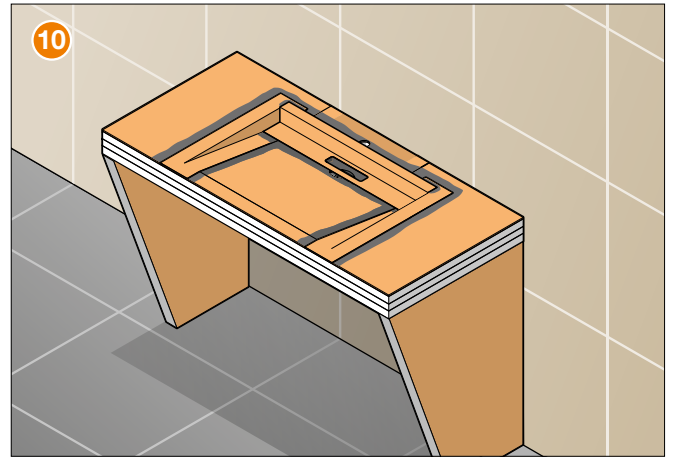

Einbauanleitung

Schlüter®-KERDI-BOARD-WS

- EN** Installation Instructions
- FR** Instructions de montage
- IT** Istruzioni di montaggio
- NL** Montagehandleiding
- ES** Instrucciones de instalación
- DA** Monteringsvejledning konsol
- CS** Montážní návod
- PL** Instrukcja montażu
- PT** Instruções de montagem
- HU** Beépítési és szerelési útmutató
- TR** Montaj talimatları
- EL** Οδηγίες τοποθέτησης