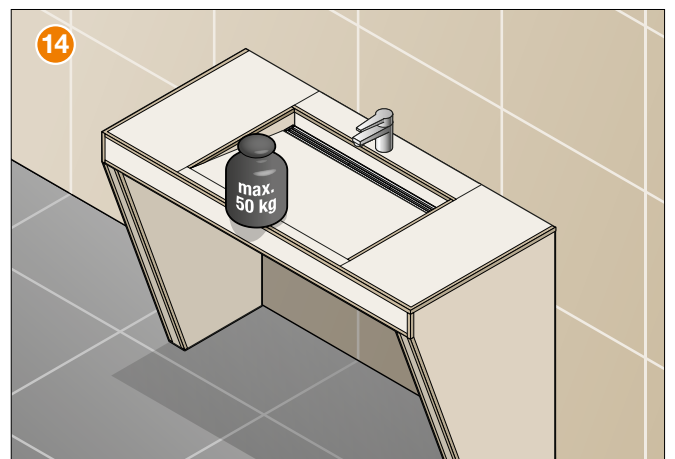

Einbauanleitung

Schlüter®-KERDI-BOARD-WS

- EN** Installation Instructions
- FR** Instructions de montage
- IT** Istruzioni di montaggio
- NL** Montagehandleiding
- ES** Instrucciones de instalación
- DA** Monteringsvejledning konsol
- CS** Montážní návod
- PL** Instrukcja montażu
- PT** Instruções de montagem
- HU** Beépítési és szerelési útmutató
- TR** Montaj talimatları
- EL** Οδηγίες τοποθέτησης