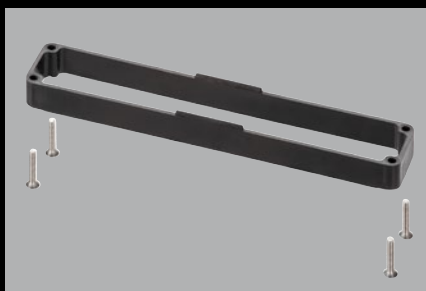

Prodlužovací profil pro WAVE 42