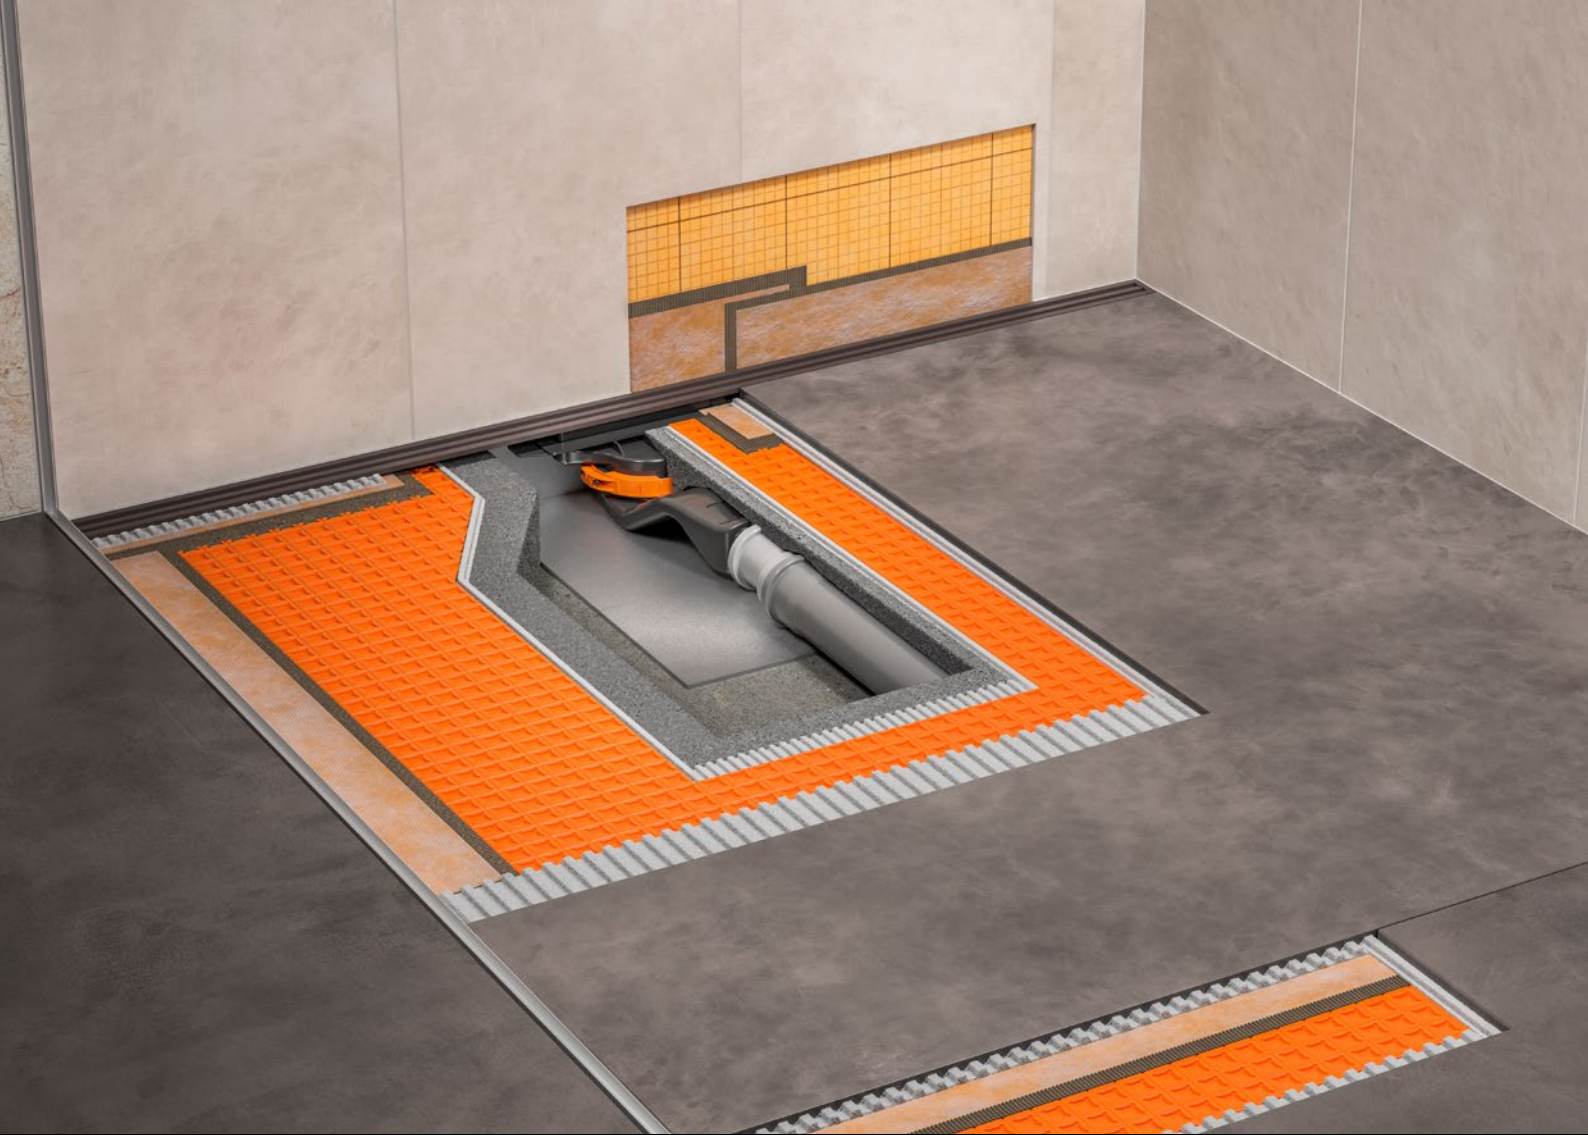

Nízká konstrukce a spolehlivý výkon: KERDI-LINE-VARIO-H

Schlüter-KERDI-LINE-VARIO-H je kompletní sada pro lineární sprchy v úrovni podlahy. Skládá se z adaptéru odtoku s integrovanou těsnicí manžetou KERDI a z horizontálního vlnitého odtoku otočného o 360° s integrovanou zápachovou uzávěrkou. KERDI-LINE-

VARIO-H lze používat univerzálně pro osazení centrálně v ploše, především však ke stěně. Na základě vlnité konstrukce odtokového tělesa a hladkých vnitřních povrchů je v podlahové vpusti dosaženo při průtoku vody vysoké rychlosti proudění, a tím i samoči-

stícího účinku, což vede k výraznému prodloužení intervalu čištění. Ve spojení s odvodňovacími profily Schlüter-KERDI-LINE-VARIO tak lze velmi flexibilně zhotovit decentní odtokové žlaby.