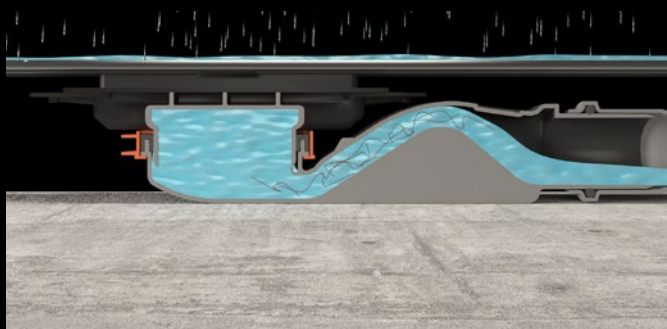

## Vylepšili jsme dobré věci: Odtoková technika VARIO

Ploché odtokové jednotky mají u Schlüter-Systems tradici. Nyní jsme tuto osvědčenou techniku ještě vylepšili: Kombinací našeho vysoce výkonného vlnitého odtoku s novým

odtokovým adaptérem s integrovanou pružnou těsnicí manžetou, který je přesně kombinován s našimi odvodňovacími profily. KERDI-LINE ještě nikdy nebyl tak flexibilní.

- ✓ Velmi ploché odtokové těleso
- ✓ Vlnitý odtok otočný o 360°
- ✓ Pevně integrovaná zápachová uzávěrka
- ✓ Vysoká rychlost proudění v podlahovém odtoku
- ✓ Delší intervaly čištění díky samočisticímu efektu
- ✓ Adaptér odtoku s integrovanou manžetou KERDI-FLEX
- ✓ Snadná kontrola těsnosti otvorem ve stavebním víku
- ✓ Odtokový výkon a výška vodní uzávěry podle normy DIN 1253 (KERDI-LINE-VARIO-H 50)
- ✓ Zvuková izolace
- ✓ Multifunkční ochranný stavební kryt:
  - Ochranná funkce
  - Pomůcka pro stahování potěru
  - Středové značky
  - Kontrolní vodní otvor
  - Distanční podložka pro instalaci na stěnu

Vlnitý odtok otočný o 360°

Nízká vestavěná výška

Samočisticí efekt díky vysoké rychlosti proudění

Permanentní zápachová uzávěrka díky vlnitému tvaru

## Variabilní nově koncipované liniové odvodnění

Liniové odvodnění může být tak snadné: KERDI-LINE-VARIO. Místo pevných konstrukcí žlabů, rámců a roštů je zde totiž zapotřebí pouze odtokový profil a odtoková sada. Hodí se k sobě a vždy pasují. Při tom je možné profily individuálně zkrátit na místně potřebný rozměr. Ať už je to 22 cm nebo 180 cm: Profil pro každé použití.