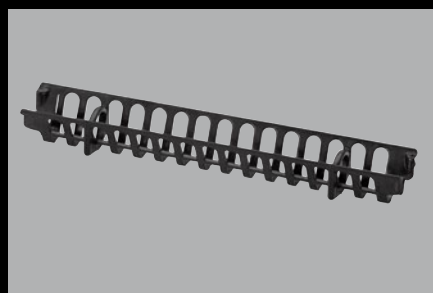

Sítka na vlasy pro WAVE 42