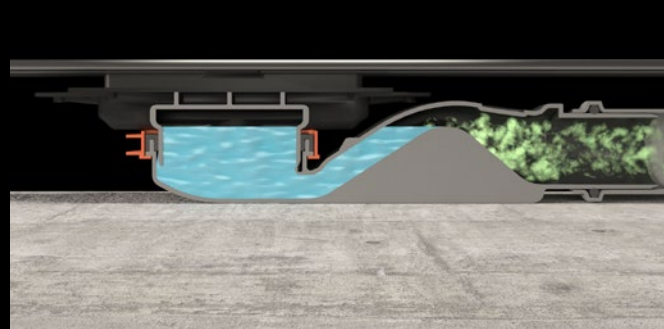

Permanentní zápachová uzávěrka díky vlnitému tvaru