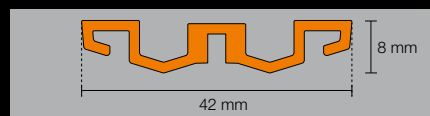

Hliník strukturovaný lakovaný