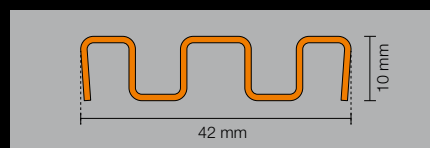

- ✓ Decentní úzké odtokové profily
- ✓ Harmonicky splývá s povrchem obkladů a dlažeb
- ✓ Možnost individuálního zkrácení (22 – 180 cm) a nastavení výšky
- ✓ 2 varianty: úzká pohledová plocha 26 mm nebo pohledová plocha 34 mm se širším odtokovým otvorem pro vyjmutí sítka na vlasy
- ✓ Kvalitní materiály: kartáčovaná ušlechtilá ocel a hliník s povrchovou úpravou TRENDLINE
- ✓ Nadčasový ušlechtilý design
- ✓ Snadná instalace

## Schlüter®-KERDI-LINE-VARIO WAVE

Schlüter-KERDI-LINE-VARIO WAVE je zkrácitelný odvodňovací profil ve tvaru W určený pro použití s odtokovou sadou Schlüter-KERDI-LINE-VARIO-H. Odvodnění probíhá odtokovou štěrbinou, která je elegantně skrytá pod odnímatelným krytem. Profil se dodává se 2 koncovkami a na potřebnou stavební tloušťku podlahové krytiny jej lze upravit podložení tenkovrstvou maltou.

- ✓ Decentní úzké odtokové profily
- ✓ Odvodňovací profily lze individuálně zkrátit (22–180 cm) a výškově nastavit
- ✓ 2 varianty: 34 mm pohledová plocha nebo 42 mm pohledová plocha se širokým odvodňovacím otvorem pro vyjmutí sítka na vlasy
- ✓ Kvalitní materiály: kartáčovaná ušlechtilá ocel a hliník s povrchovou úpravou TRENDLINE
- ✓ Nadčasový design
- ✓ Snadná instalace