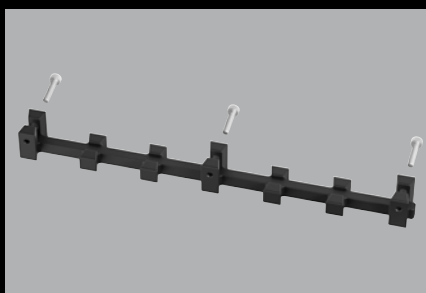

Sítka na vlasy pro COVE 34