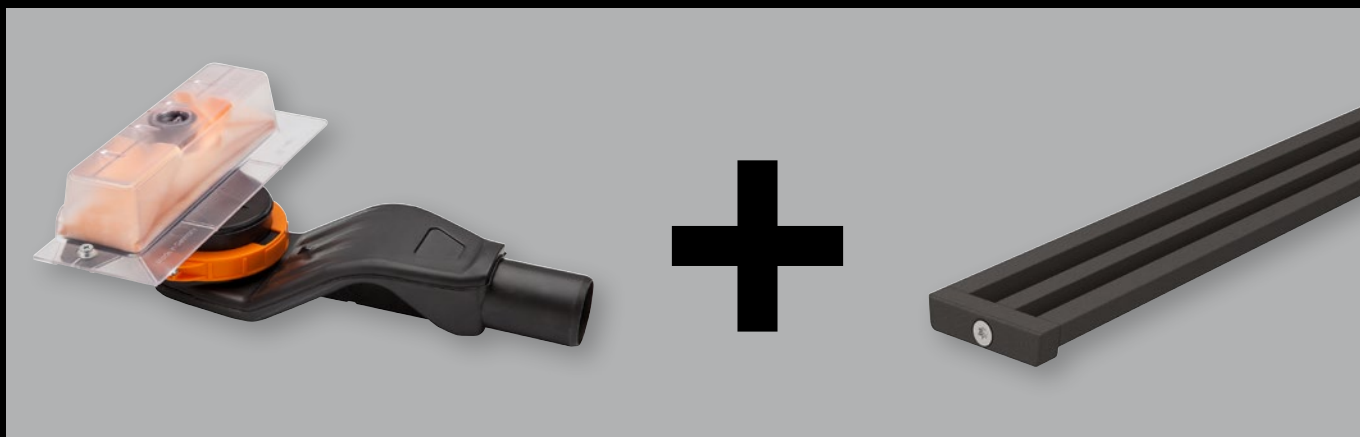

odtokovým adaptérem s integrovanou pružnou těsnicí manžetou, který je přesně kombinován s našimi odvodňovacími profily. KERDI-LINE ještě nikdy nebyl tak flexibilní.

- ✓ Velmi ploché odtokové těleso
- ✓ Vlnitý odtok otočný o 360°
- ✓ Pevně integrovaná zápachová uzávěrka
- ✓ Vysoká rychlost proudění v podlahovém odtoku
- ✓ Delší intervaly čištění díky samočisticímu efektu
- ✓ Adaptér odtoku s integrovanou manžetou KERDI-FLEX
- ✓ Snadná kontrola těsnosti otvorem ve stavebním víku
- ✓ Odtokový výkon a výška vodní uzávěry podle normy DIN 1253 (KERDI-LINE-VARIO-H 50)
- ✓ Zvuková izolace
- ✓ Multifunkční ochranný stavební kryt:
  - Ochranná funkce
  - Pomůcka pro stahování potěru
  - Středové značky
  - Kontrolní vodní otvor
  - Distanční podložka pro instalaci na stěnu

Vlnitý odtok otočný o 360°

Nízká vestavěná výška

Samočisticí efekt díky vysoké rychlosti proudění

Permanentní zápachová uzávěrka díky vlnitému tvaru

## Variabilní nově koncipované liniové odvodnění

Liniové odvodnění může být tak snadné: KERDI-LINE-VARIO. Místo pevných konstrukcí žlabů, rámců a roštů je zde totiž zapotřebí pouze odtokový profil a odtoková sada. Hodí se k sobě a vždy pasují. Při tom je možné profily individuálně zkrátit na místně potřebný rozměr. Ať už je to 22 cm nebo 180 cm: Profil pro každé použití.