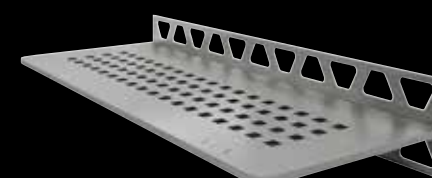

CURVE

ušlechtilá ocel
kartáčovaná
SE S2 D6 EB

Schlüter®-SHELF-E-S3

62 x 295 x 154 mm

PURE

ušlechtilá ocel
kartáčovaná
SE S3 D7 EB

SQUARE

ušlechtilá ocel
kartáčovaná
SE S3 D3 EB

WAVE

ušlechtilá ocel
kartáčovaná
SE S3 D10 EB

FLORAL

ušlechtilá ocel
kartáčovaná
SE S3 D5 EB

CURVE

ušlechtilá ocel
kartáčovaná
SE S3 D6 EB

Schlüter®-SHELF-W-S1

115 x 300 mm

PURE

ušlechtilá ocel
kartáčovaná
SW S1 D7 EB

SQUARE

ušlechtilá ocel
kartáčovaná
SW S1 D3 EB

WAVE

ušlechtilá ocel
kartáčovaná
SW S1 D10 EB

FLORAL

ušlechtilá ocel
kartáčovaná
SW S1 D5 EB

CURVE

ušlechtilá ocel
kartáčovaná
SW S1 D6 EB

Schlüter®-SHELF-N-S1

87 x 300 mm

PURE

ušlechtilá ocel
kartáčovaná
SN S1 D7 EB

SQUARE

ušlechtilá ocel
kartáčovaná
SN S1 D3 EB