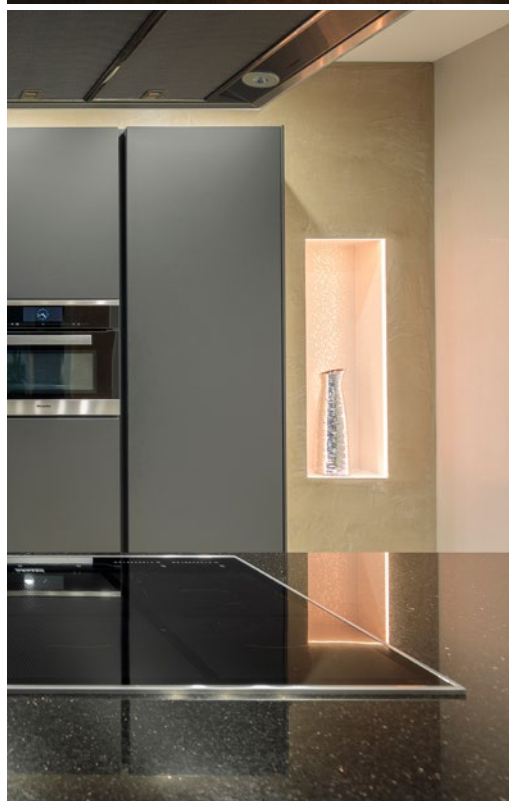

Snadný individuální návrh osvětlení

Schlüter®-LIPROTEC-EASY

Nastavení světelných akcentů je EASY

LED osvětlení a keramika – kombinace, která vždy najde příznivce.

Díky systému Schlüter-LIPROTEC je realizace individuálních konceptů osvětlení s keramickými obklady nebo obklady z přírodního kamene snadnější než kdy dříve.

... snadným způsobem

Osvětlené niky

Schlüter®-KERDI-BOARD-NLT/-NLT-BR

- ✓ prefabrikované sady nik z KERDI-BOARD s LIPROTEC-LED-technikou v provedení Plug & Play
- ✓ zřizování osvětlených nik a úložných prostorů pro stěny všeho druhu
- ✓ ve spojení s izolačním systémem KERDI lze niky provést jako kontaktní izolaci
- ✓ k dispozici jsou různé rozměry a barvy světél
- ✓ volitelně jsou k dispozici s osvětlením na dlouhé nebo na krátké straně
- ✓ LED modul lze umístit dle volby buď na přední hranu, doprostřed nebo na obkládanou zadní stěnu

Lineární akcentní osvětlení

Schlüter®-LIPROTEC-LLPM/-LLP/-LLPE

© Hermann Bach GmbH & Co. KG, Bemburg

- ✓ nasunutelné moduly LED z flexibilní plně opláštěné LED hadice
- ✓ homogenní rozptyl světla
- ✓ uchycovací profily buď z hliníku nebo kartáčované ušlechtilé oceli (V4A), podle druhu
- ✓ s kotevním ramenem nebo pro dodatečnou vestavbu, podle druhu profilu
- ✓ volitelně pevné teploty barev 3000 K nebo 4900 K v oblasti bílého světla nebo v oblasti barevného světla RGB+W
- ✓ LIPROTEC-LLPE umožňuje akcentní osvětlení vnějších rohů i vnitřních koutů