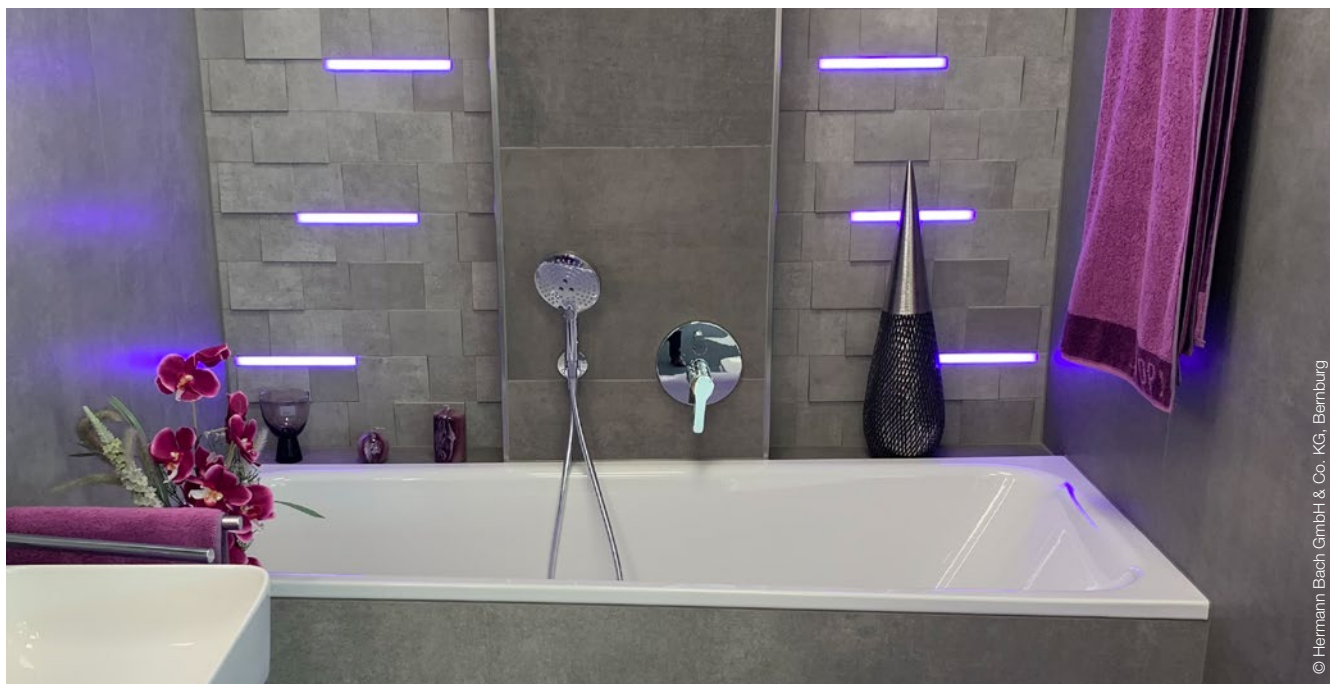

... snadným způsobem

Osvětlené niky

Schlüter®-KERDI-BOARD-NLT/-NLT-BR

- ✓ prefabrikované sady nik z KERDI-BOARD s LIPROTEC-LED-technikou v provedení Plug & Play
- ✓ zřizování osvětlených nik a úložných prostorů pro stěny všeho druhu
- ✓ ve spojení s izolačním systémem KERDI lze niky provést jako kontaktní izolaci
- ✓ k dispozici jsou různé rozměry a barvy světél
- ✓ volitelně jsou k dispozici s osvětlením na dlouhé nebo na krátké straně
- ✓ LED modul lze umístit dle volby buď na přední hranu, doprostřed nebo na obkládanou zadní stěnu

Lineární akcentní osvětlení

Schlüter®-LIPROTEC-LLPM/-LLP/-LLPE

© Hermann Bach GmbH & Co. KG, Bemburg

- ✓ nasunutelné moduly LED z flexibilní plně opláštěné LED hadice
- ✓ homogenní rozptyl světla
- ✓ uchycovací profily buď z hliníku nebo kartáčované ušlechtilé oceli (V4A), podle druhu
- ✓ s kotevním ramenem nebo pro dodatečnou vestavbu, podle druhu profilu
- ✓ volitelně pevné teploty barev 3000 K nebo 4900 K v oblasti bílého světla nebo v oblasti barevného světla RGB+W
- ✓ LIPROTEC-LLPE umožňuje akcentní osvětlení vnějších rohů i vnitřních koutů