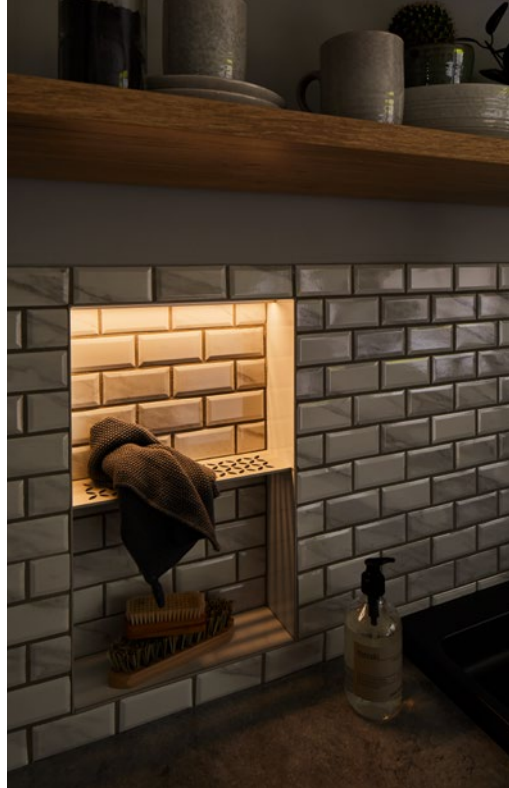

Snadný individuální návrh osvětlení

Schlüter®-LIPROTEC-EASY

Nastavení světelných akcentů je EASY

LED osvětlení a keramika – kombinace, která vždy najde příznivce.

Díky systému Schlüter-LIPROTEC je realizace individuálních konceptů osvětlení s keramickými obklady nebo obklady z přírodního kamene snadnější než kdy dříve.

Individuální návrh osvětlení ...

Navrhněte si interiér zcela podle svých představ a ponořte se do barevné rozmanitosti světla. Individuální světelná instalace je hračkou – komfortní zástrčkové systémy a snadná montáž dělají ze série Plug & Play všestranný univerzální systém, který můžete použít i když nejste žádní odborníci.

... snadným způsobem

Osvětlené niky

Schlüter®-KERDI-BOARD-NLT/-NLT-BR

- ✓ prefabrikované sady nik z KERDI-BOARD s LIPROTEC-LED-technikou v provedení Plug & Play
- ✓ zřizování osvětlených nik a úložných prostorů pro stěny všeho druhu
- ✓ ve spojení s izolačním systémem KERDI lze niky provést jako kontaktní izolaci
- ✓ k dispozici jsou různé rozměry a barvy světél
- ✓ volitelně jsou k dispozici s osvětlením na dlouhé nebo na krátké straně
- ✓ LED modul lze umístit dle volby buď na přední hranu, doprostřed nebo na obkládanou zadní stěnu

Lineární akcentní osvětlení

Schlüter®-LIPROTEC-LLPM/-LLP/-LLPE

© Hermann Bach GmbH & Co. KG, Bemburg

- ✓ nasunutelné moduly LED z flexibilní plně opláštěné LED hadice
- ✓ homogenní rozptyl světla
- ✓ uchycovací profily buď z hliníku nebo kartáčované ušlechtilé oceli (V4A), podle druhu
- ✓ s kotevním ramenem nebo pro dodatečnou vestavbu, podle druhu profilu
- ✓ volitelně pevné teploty barev 3000 K nebo 4900 K v oblasti bílého světla nebo v oblasti barevného světla RGB+W
- ✓ LIPROTEC-LLPE umožňuje akcentní osvětlení vnějších rohů i vnitřních koutů